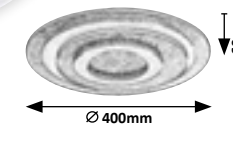

FELICITY

6209

THALASSA

3324

6450 M P

LED / 54W
(3600lm, 3000K-6000K) incl.
IP20 • 530
white

5919 M P

LED / 36W
(2290lm, 3000K) incl.
IP20
white