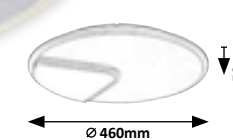

FELICITY

6209

THALASSA

3324

6450 M P

LED / 54W
(3600lm, 3000K-6000K) incl.
IP20 • 530
white

5919 M P

LED / 36W
(2290lm, 3000K) incl.
IP20
white