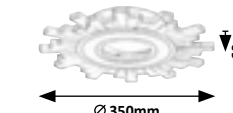

FELICITY

6209

THALASSA

3324

6450 M P

LED / 54W
(3600lm, 3000K-6000K) incl.
IP20 • 530
white

5919 M P

LED / 36W
(2290lm, 3000K) incl.
IP20
white