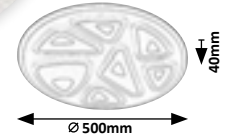

KOLMIO

6450

AVANELLE

5919

ROCHELLE

6708

BOSWELL

6329

FELICITY

6209

THALASSA

3324

6450 M P

LED / 54W
(3600lm, 3000K-6000K) incl.
IP20 • 530
white

5919 M P

LED / 36W
(2290lm, 3000K) incl.
IP20
white

6708 M P

LED / 40W
(2400lm, 4000K) incl.
IP20
white/crystal

6329 M A

LED / 40W
(2500lm, 4000K) incl.
IP20
white/chrome

6209 M A

LED / 24W
(1723lm, 4000K) incl.
IP20
transparent/white

3324 M A

LED / 40W
(2300lm, 4000K) incl.
IP20
silver/transparent