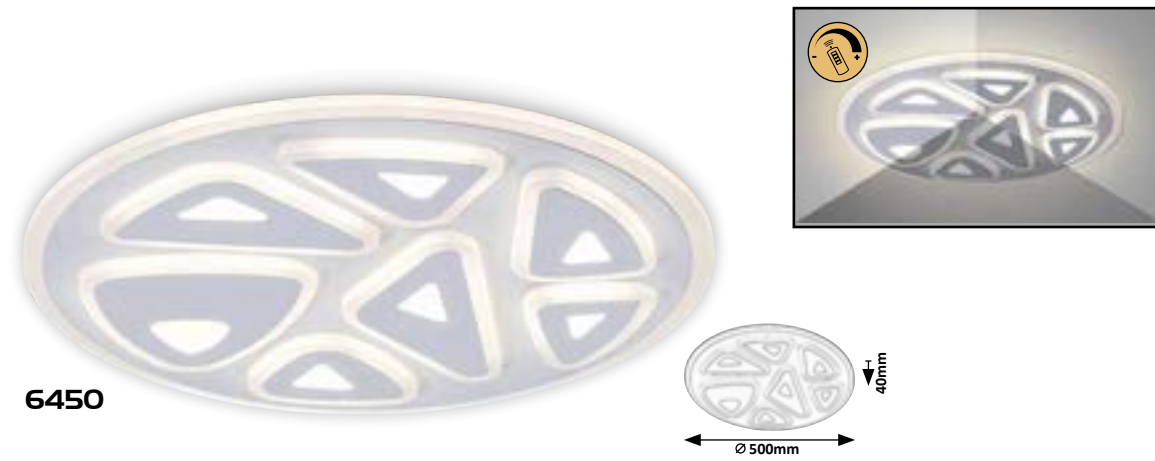

KOLMIO

6450