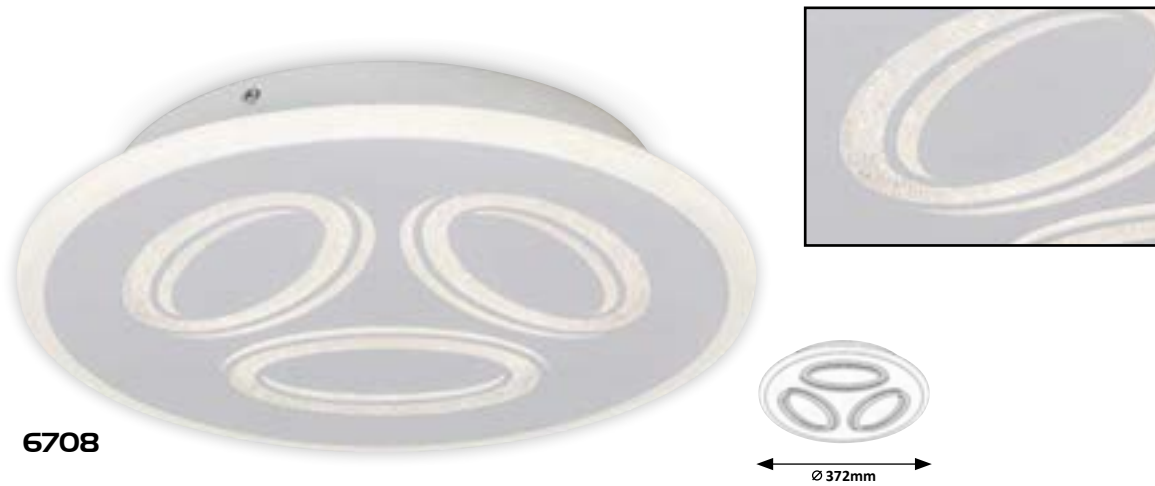

ROCHELLE

6708