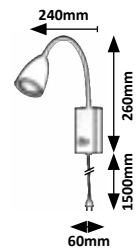

MIKA

6719

6720

ALFONS

3050

LARKIN

6529

E-27
1x max. 40W excl.

LED built-in
3W

6530

E-27
1x max. 40W excl.

LED built-in
3W

6539

E-27
1x max. 40W excl.

LED built-in
3W

6719 **M**
☒ GU10 / 1x max. 25W
IP20 •
black

5 998250 367194

6720 **M**
☒ GU10 / 1x max. 25W
IP20 •
white

5 998250 367200

3050 **M**
☒ E-27 / 1x max. 25W
IP20 •
white/gold

5 998250 330501

6529 **M T**
☒ LED / 3W (205lm, 2800K) incl.
☒ E-27 / 1x max. 40W
IP20 • 19416
chrome/white

5 998250 365299

6530 **M T**
☒ LED / 3W (205lm, 2800K) incl.
☒ E-27 / 1x max. 40W
IP20 • 19417
chrome/white

5 998250 365305

6539 **M T**
☒ LED / 3W (180lm, 2800K) incl.
☒ E-27 / 1x max. 40W
IP20 • 19493
satin chrome/white

5 998250 365398