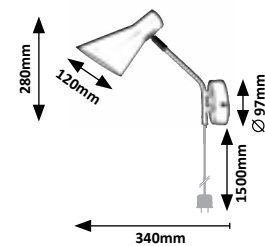

MIKA

6719

6720

ALFONS

3050

LARKIN

6529

E-27
1x max. 40W excl.

LED built-in
3W

6530

E-27
1x max. 40W excl.

LED built-in
3W

6539

E-27
1x max. 40W excl.

LED built-in
3W

6719 **M**
☒ GU10 / 1x max. 25W
IP20 •
black

5 998250 367194

6720 **M**
☒ GU10 / 1x max. 25W
IP20 •
white

5 998250 367200

3050 **M**
☒ E-27 / 1x max. 25W
IP20 •
white/gold

5 998250 330501

6529 **M T**
☒ LED / 3W (205lm, 2800K) incl.
☒ E-27 / 1x max. 40W
IP20 • 19416
chrome/white

5 998250 365299

6530 **M T**
☒ LED / 3W (205lm, 2800K) incl.
☒ E-27 / 1x max. 40W
IP20 • 19417
chrome/white

5 998250 365305

6539 **M T**
☒ LED / 3W (180lm, 2800K) incl.
☒ E-27 / 1x max. 40W
IP20 • 19493
satin chrome/white

5 998250 365398