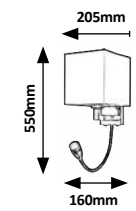

LED built-in
3W

6530

E-27
1x max. 40W excl.

LED built-in
3W

6539

E-27
1x max. 40W excl.

LED built-in
3W

6719 **M**
 ☒ GU10 / 1x max. 25W
 IP20 •
 black

5 998250 367194

6720 **M**
 ☒ GU10 / 1x max. 25W
 IP20 •
 white

5 998250 367200

3050 **M**
 ☒ E-27 / 1x max. 25W
 IP20 •
 white/gold

5 998250 330501

6529 **M T**
 ☒ LED / 3W (205lm, 2800K) incl.
 ☒ E-27 / 1x max. 40W
 IP20 • 19416
 chrome/white