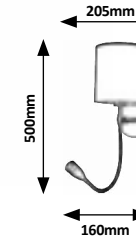

E-27
1x max. 40W excl.