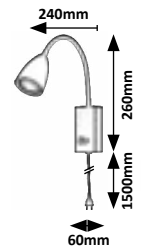

MIKA

6719

6720

ALFONS

3050

LARKIN

6529

E-27
1x max. 40W excl.

LED built-in
3W

6530

E-27
1x max. 40W excl.

LED built-in
3W

6539

E-27
1x max. 40W excl.

LED built-in
3W

6719 **M**
☒ GU10 / 1x max. 25W
IP20 •
black

5 998250 367194

6720 **M**
☒ GU10 / 1x max. 25W
IP20 •
white

5 998250 367200

3050 **M**
☒ E-27 / 1x max. 25W
IP20 •
white/gold

5 998250 330501

6529 **M T**
☒ LED / 3W (205lm, 2800K) incl.
☒ E-27 / 1x max. 40W
IP20 • 19416
chrome/white

5 998250 365299

6530 **M T**
☒ LED / 3W (205lm, 2800K) incl.
☒ E-27 / 1x max. 40W
IP20 • 19417
chrome/white

5 998250 365305

6539 **M T**
☒ LED / 3W (180lm, 2800K) incl.
☒ E-27 / 1x max. 40W
IP20 • 19493
satin chrome/white

5 998250 365398