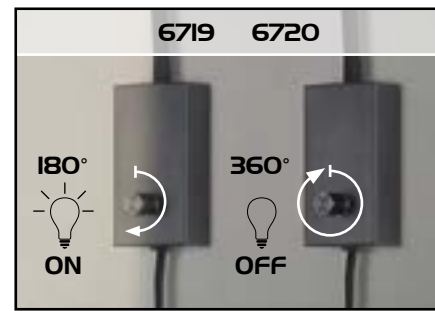

MIKA

6719

6720

ALFONS

3050

LARKIN

6529

E-27
1x max. 40W excl.

LED built-in
3W

6530

E-27
1x max. 40W excl.

LED built-in
3W

6539

E-27
1x max. 40W excl.

LED built-in
3W

6719 **M**
☒ GU10 / 1x max. 25W
IP20 •
black

5 998250 367194

6720 **M**
☒ GU10 / 1x max. 25W
IP20 •
white

5 998250 367200

3050 **M**
☒ E-27 / 1x max. 25W
IP20 •
white/gold

5 998250 330501

6529 **M T**
☒ LED / 3W (205lm, 2800K) incl.
☒ E-27 / 1x max. 40W
IP20 • 19416
chrome/white

5 998250 365299

6530 **M T**
☒ LED / 3W (205lm, 2800K) incl.
☒ E-27 / 1x max. 40W
IP20 • 19417
chrome/white

5 998250 365305

6539 **M T**
☒ LED / 3W (180lm, 2800K) incl.
☒ E-27 / 1x max. 40W
IP20 • 19493
satin chrome/white

5 998250 365398