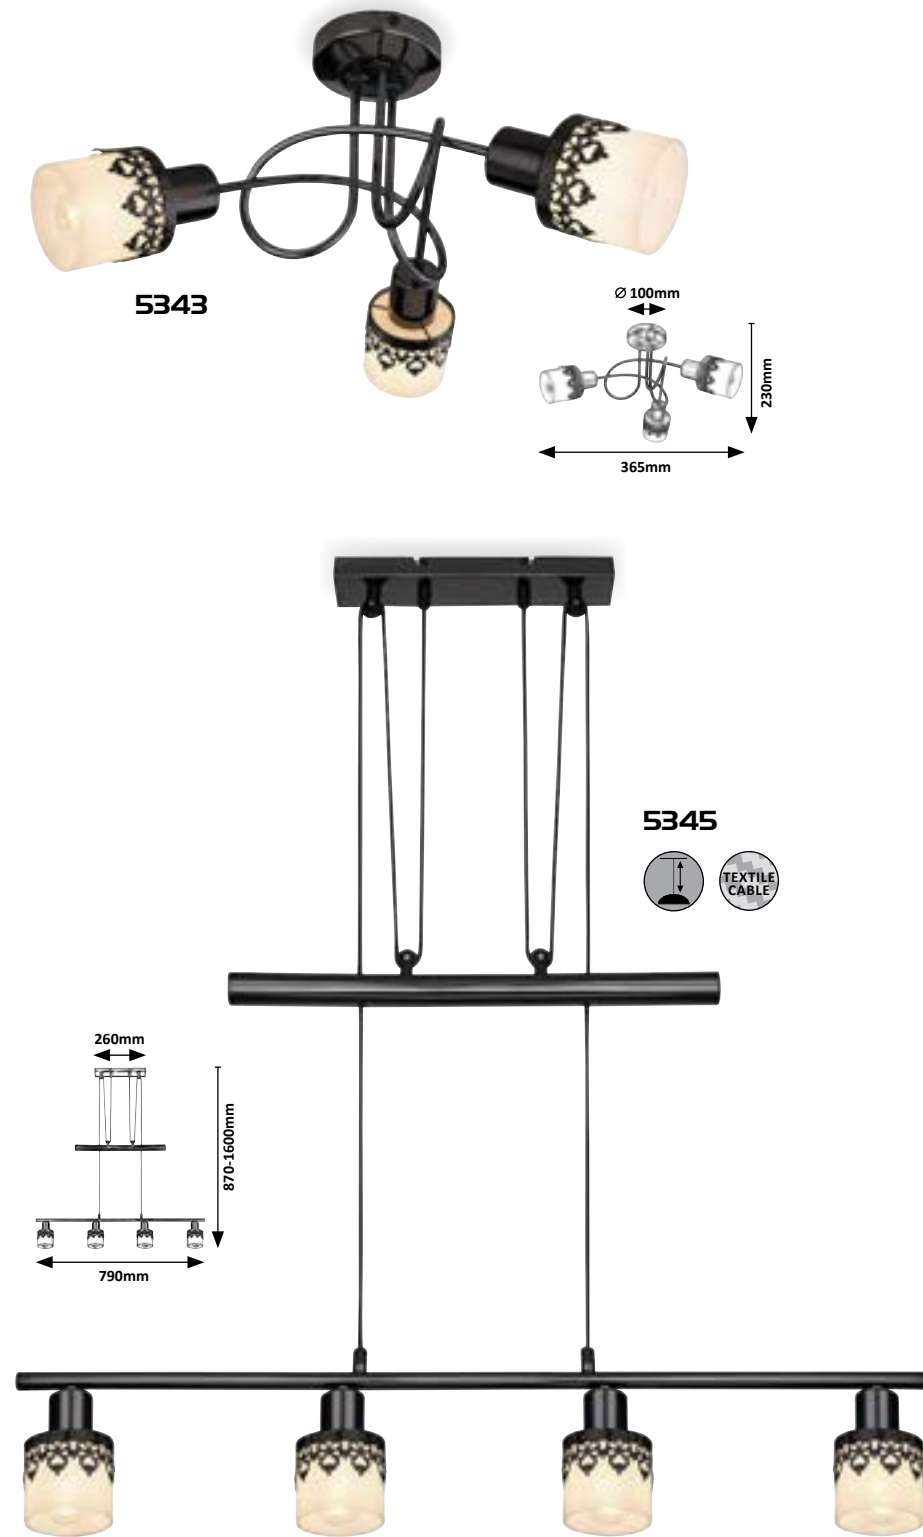

LACEY

METAL BLACK

LACEY

5341 MG
 E-14 / 1x max. 40W
 IP20 • 19825
 black/white/chrome

5342 MG
 E-14 / 2x max. 40W
 IP20 • 19825
 black/white/chrome

5344 MG
 E-14 / 4x max. 40W
 IP20 • 19825
 black/white/chrome

5343 MG
 E-14 / 3x max. 40W
 IP20 • 19825
 black/white/chrome

5345 MG
 E-14 / 4x max. 40W
 IP20 • 19825
 black/white/chrome