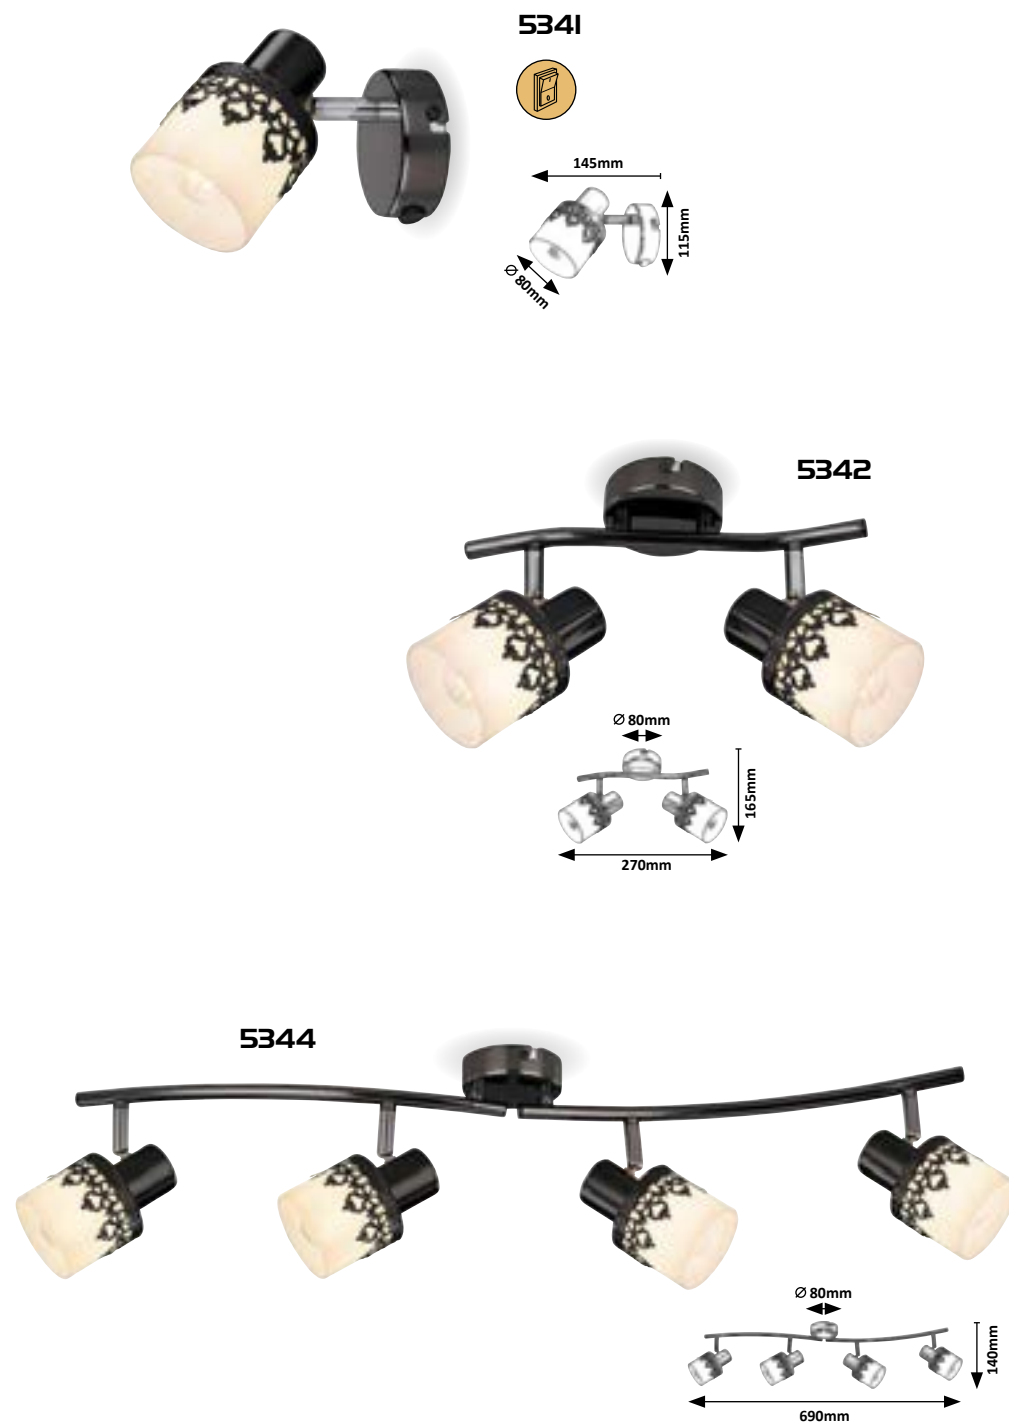

LACEY

METAL BLACK

LACEY

5341 MG
 E-14 / 1x max. 40W
 IP20 • 19825
 black/white/chrome

5342 MG
 E-14 / 2x max. 40W
 IP20 • 19825
 black/white/chrome

5344 MG
 E-14 / 4x max. 40W
 IP20 • 19825
 black/white/chrome

5343 MG
 E-14 / 3x max. 40W
 IP20 • 19825
 black/white/chrome

5345 MG
 E-14 / 4x max. 40W
 IP20 • 19825
 black/white/chrome