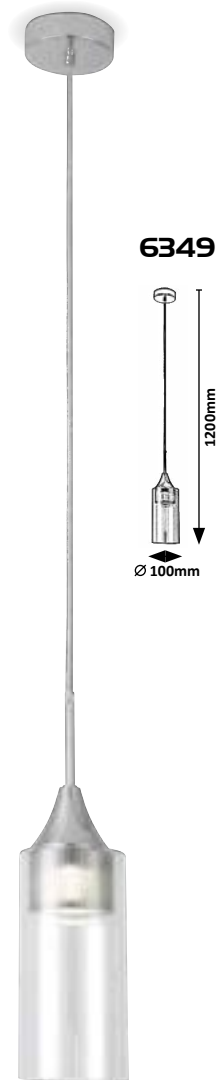

## CANDICE

6349

1200mm  
100mm

6350

1200mm  
520mm

**6349** MG

LED / 5W  
(400lm, 4000K) incl.  
IP20 • 19788 (Ø100mm)  
chrome/transparent

5 996250 363493

**6350** MG

LED / 15W (1200lm, 4000K) incl.  
IP20 • 1: 19788 (1150mm)  
2: 19790 (200mm), 3: 19789 (100mm)  
chrome/transparent

5 996250 363504

## PANTHEA

4479

120mm  
1700mm  
100mm

4480

500mm  
1700mm  
100mm

**4479** MG

E-27 / 1x max. 40W  
IP20 • 19888  
white/gold/transparent

5 996250 344799

**4480** MG

E-27 / 3x max. 40W  
IP20 • 19888  
white/gold/transparent

5 996250 344805