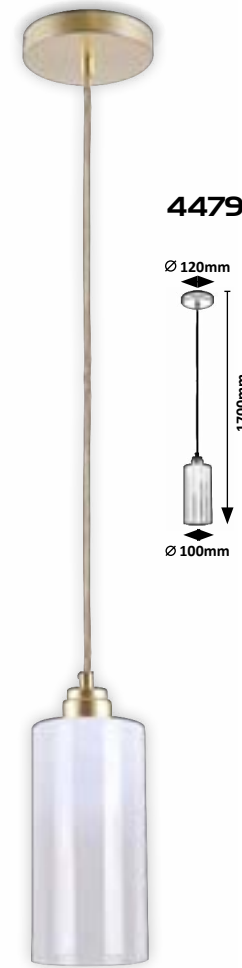

## CANDICE

6349

1200mm  
100mm

6350

1200mm  
520mm

**6349** MG

LED / 5W  
(400lm, 4000K) incl.  
IP20 • 19788 (Ø100mm)  
chrome/transparent

5 996250 363493

**6350** MG

LED / 15W (1200lm, 4000K) incl.  
IP20 • 1: 19788 (1150mm)  
2: 19790 (200mm), 3: 19789 (100mm)  
chrome/transparent

5 996250 363504

## PANTHEA

4479

120mm  
1700mm  
100mm

4480

500mm  
1700mm  
100mm

**4479** MG

E-27 / 1x max. 40W  
IP20 • 19888  
white/gold/transparent

5 996250 344799

**4480** MG

E-27 / 3x max. 40W  
IP20 • 19888  
white/gold/transparent

5 996250 344805