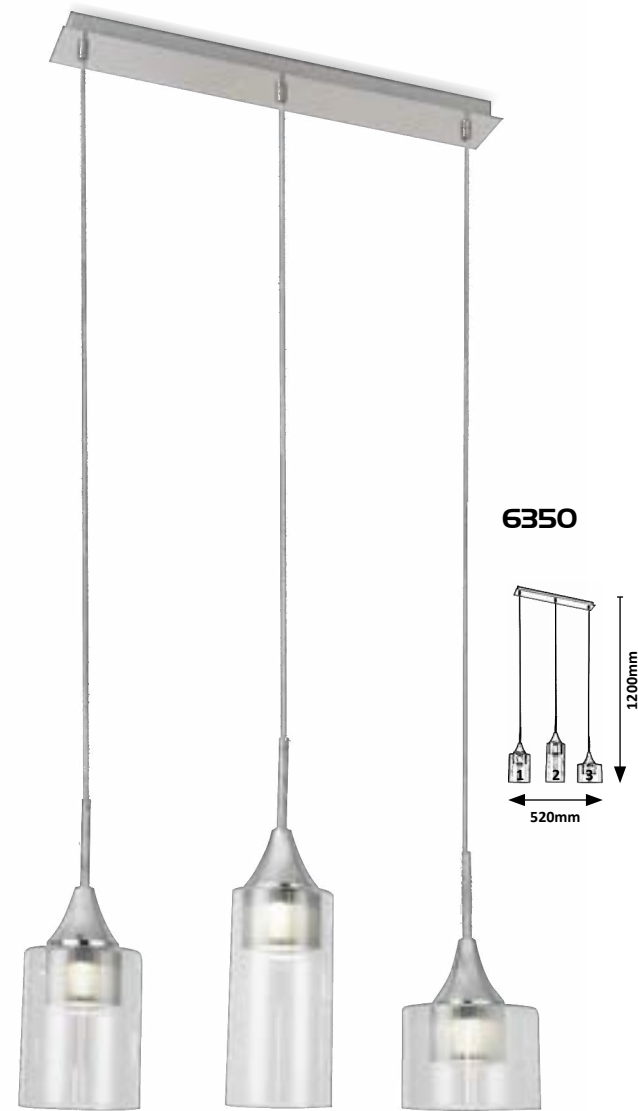

## CANDICE

6349

1200mm  
100mm

6350

1200mm  
520mm

**6349** MG

LED / 5W  
(400lm, 4000K) incl.  
IP20 • 19788 (Ø100mm)  
chrome/transparent

5 996250 363493

**6350** MG

LED / 15W (1200lm, 4000K) incl.  
IP20 • 1: 19788 (1150mm)  
2: 19790 (200mm), 3: 19789 (100mm)  
chrome/transparent

5 996250 363504

## PANTHEA

4479

120mm  
1700mm  
100mm

4480

500mm  
1700mm  
100mm

**4479** MG

E-27 / 1x max. 40W  
IP20 • 19888  
white/gold/transparent

5 996250 344799

**4480** MG

E-27 / 3x max. 40W  
IP20 • 19888  
white/gold/transparent

5 996250 344805