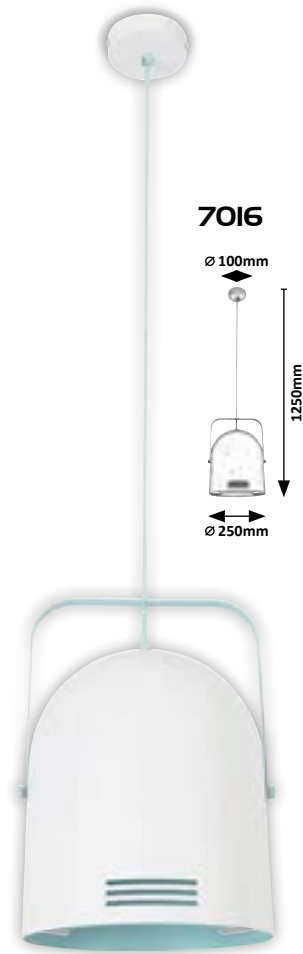

MINUET

7012

7013

7014

7015

7016

7012 **M**
 ☒ E-14 / 1x max. 15W
 IP20 •
 white/mint

7013 **M**
 ☒ E-14 / 2x max. 40W
 IP20 •
 multicolour

7014 **M**
 ☒ E-14 / 4x max. 40W
 IP20 •
 multicolour

7015 **M**
 ☒ E-14 / 1x max. 15W
 IP20 •
 white/mint

7016 **M**
 ☒ E-27 / 1x max. 40W
 IP20 •
 white/mint