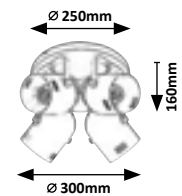

MINUET

7012

7013

7014

7015

7016

7012 **M**
 ☒ E-14 / 1x max. 15W
 IP20 •
 white/mint

7013 **M**
 ☒ E-14 / 2x max. 40W
 IP20 •
 multicolour

7014 **M**
 ☒ E-14 / 4x max. 40W
 IP20 •
 multicolour

7015 **M**
 ☒ E-14 / 1x max. 15W
 IP20 •
 white/mint

7016 **M**
 ☒ E-27 / 1x max. 40W
 IP20 •
 white/mint