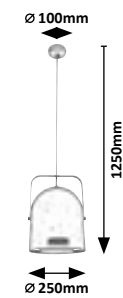

MINUET

7012

7013

7014

7015

7016

7012 **M**
 ☒ E-14 / 1x max. 15W
 IP20 •
 white/mint

7013 **M**
 ☒ E-14 / 2x max. 40W
 IP20 •
 multicolour

7014 **M**
 ☒ E-14 / 4x max. 40W
 IP20 •
 multicolour

7015 **M**
 ☒ E-14 / 1x max. 15W
 IP20 •
 white/mint

7016 **M**
 ☒ E-27 / 1x max. 40W
 IP20 •
 white/mint