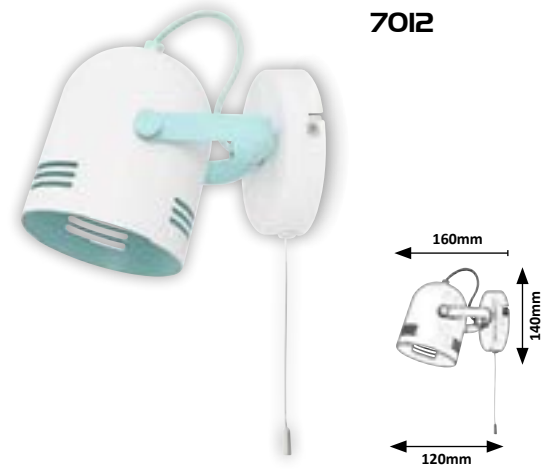

MINUET

7012

7013

7014

7015

7016

7012 **M**
 ☒ E-14 / 1x max. 15W
 IP20 •
 white/mint

7013 **M**
 ☒ E-14 / 2x max. 40W
 IP20 •
 multicolour

7014 **M**
 ☒ E-14 / 4x max. 40W
 IP20 •
 multicolour

7015 **M**
 ☒ E-14 / 1x max. 15W
 IP20 •
 white/mint

7016 **M**
 ☒ E-27 / 1x max. 40W
 IP20 •
 white/mint