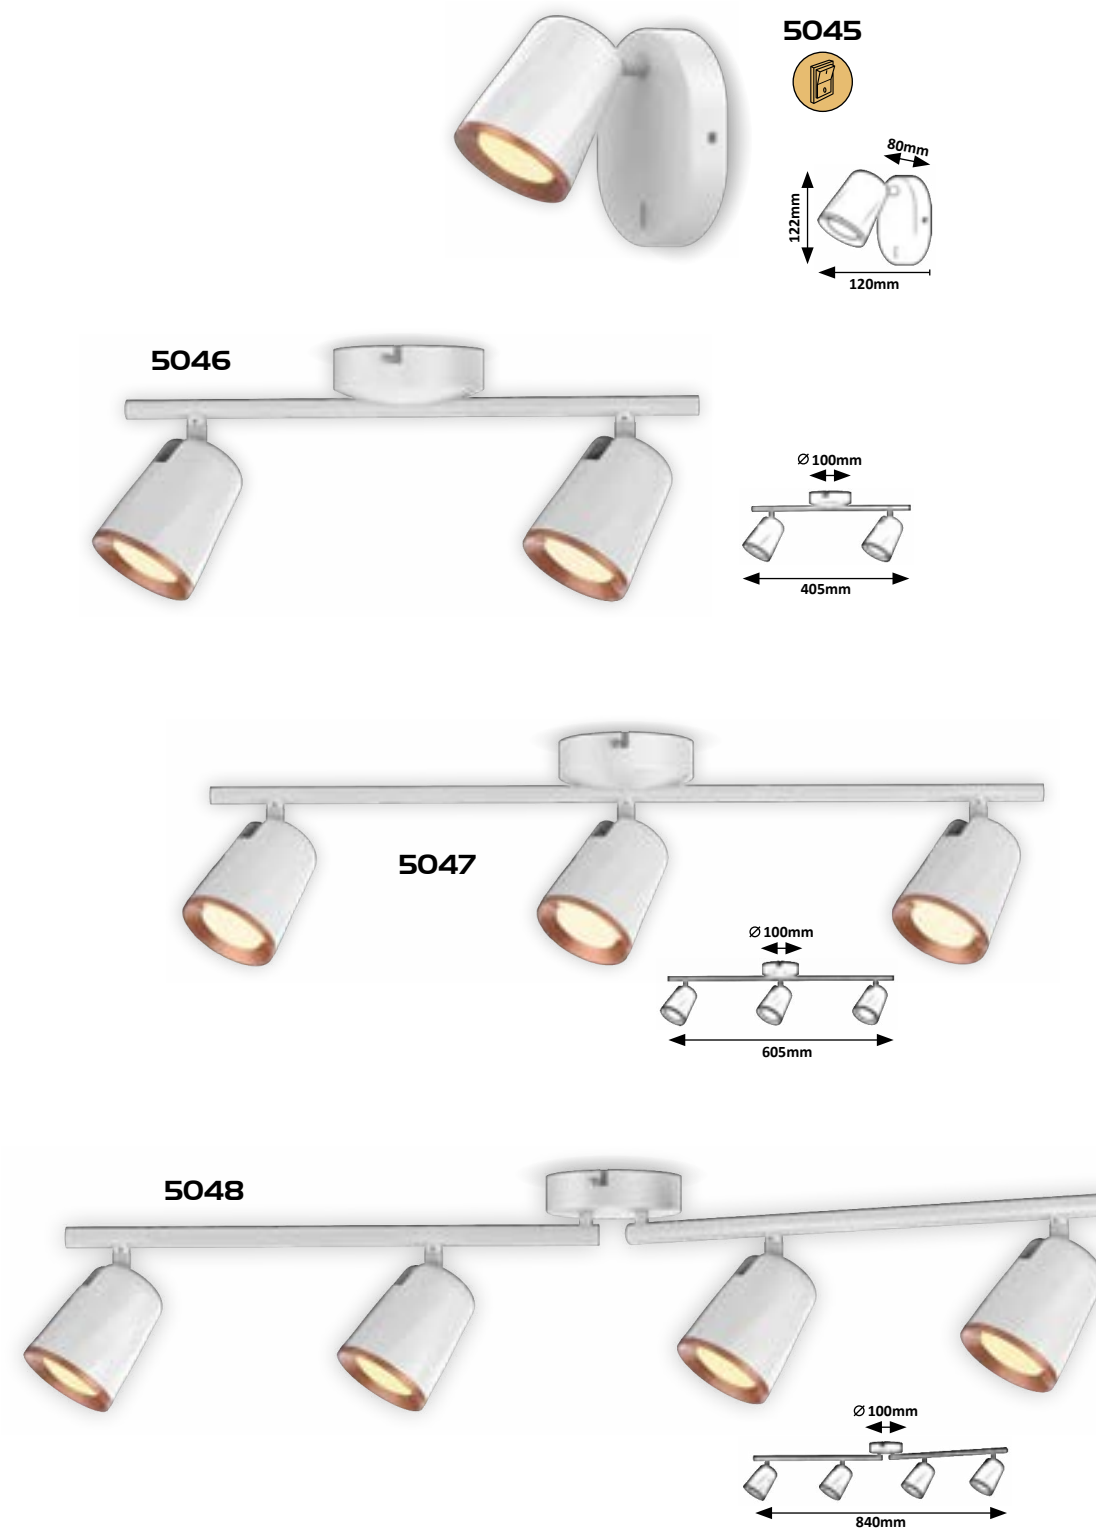

ELSA

2713 (M P)

LED / 6W
(420lm, 4000K) incl.
IP20
matte white

5 998250 327136

2714 (M P)

LED / 18W
(1260lm, 4000K) incl.
IP20
matte white

5 998250 327143

2715 (M P)

LED / 42W
(2940lm, 4000K) incl.
IP20
matte white

5 998250 327150

2716 (M P)

LED / 24W
(1680lm, 4000K) incl.
IP20
matte white

5 998250 327167

SOLANGE

Завантажено з mamadecor.ua

5045 (M)

LED / 6W
(380lm, 3000K) incl.
IP20 • LED
white/gold

5 998250 350455

5046 (M)

LED / 12W
(760lm, 3000K) incl.
IP20
white/gold

5 998250 350462

5047 (M)

LED / 18W
(1140lm, 3000K) incl.
IP20
white/gold

5 998250 350470

5048 (M)

LED / 24W
(1520lm, 3000K) incl.
IP20
white/gold

5 998250 350486