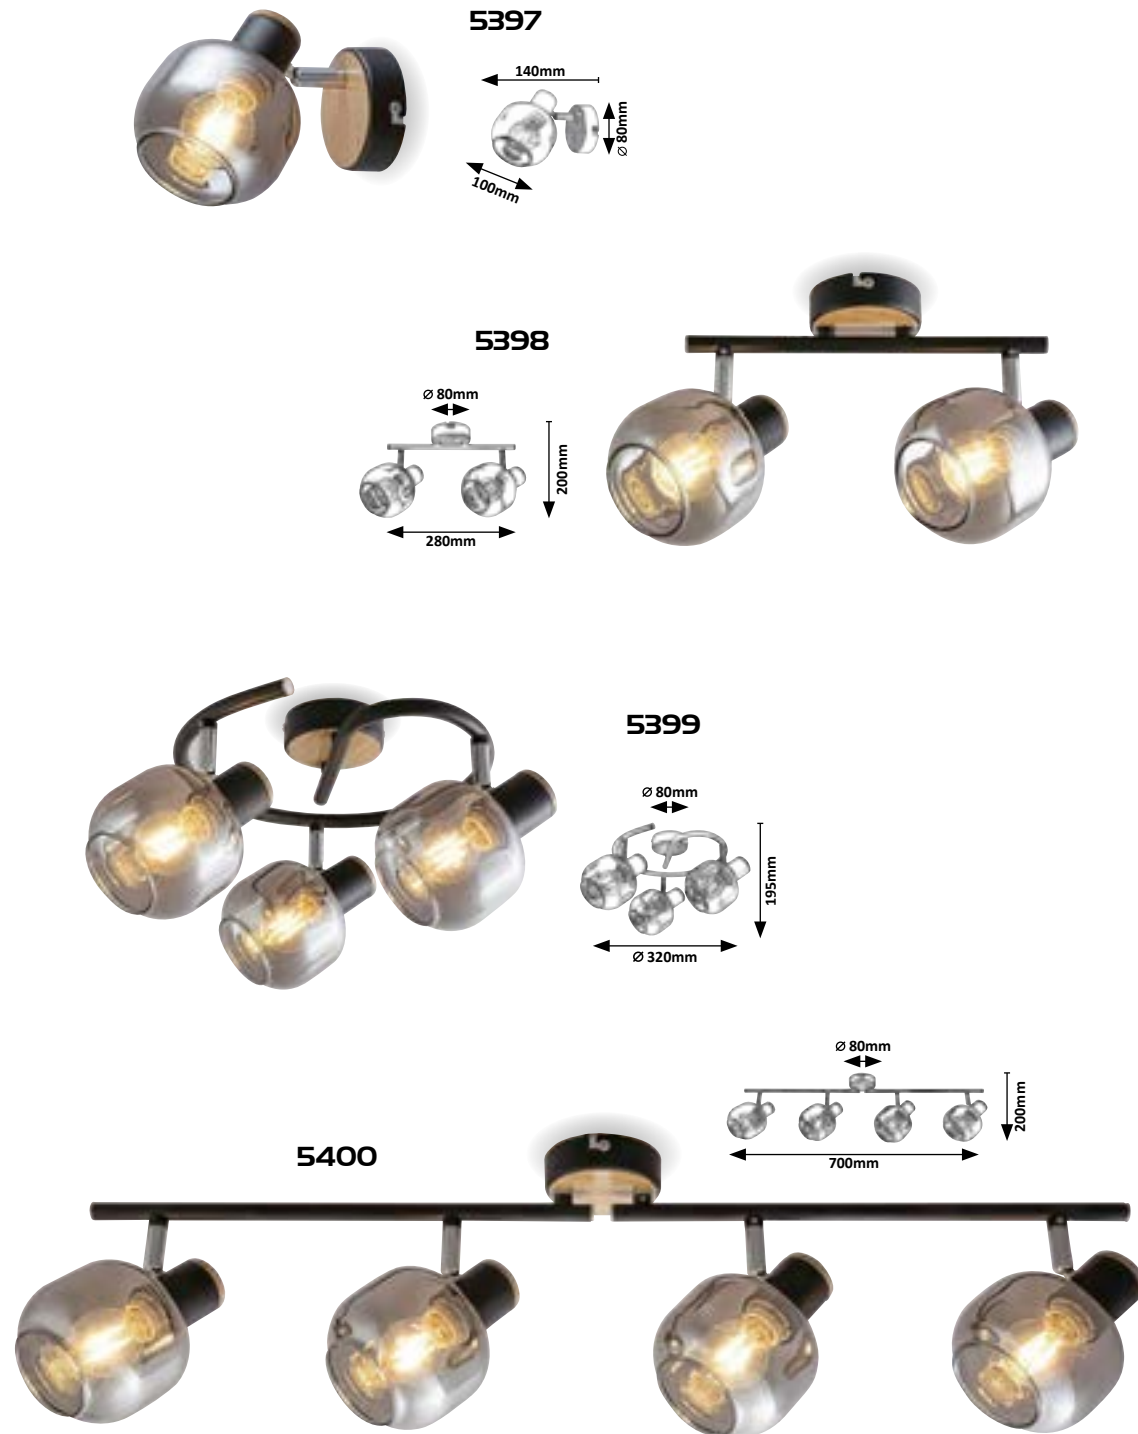

SALAZAR

5397 MG

☒ E-14 / 1x max. 40W
IP20 • 19787
black/oak/tinted colour

5398 MG

☒ E-14 / 2x max. 40W
IP20 • 19787
black/oak/tinted colour

5399 MG

☒ E-14 / 3x max. 40W
IP20 • 19787
black/oak/tinted colour

5400 MG

☒ E-14 / 4x max. 40W
IP20 • 19787
black/oak/tinted colour

TAMARA

NEW

5346

5346 MG

☒ E-14 / 1x max. 40W
IP20 • 19867
chrome/tinted colour

5347

5347 MG

☒ E-14 / 2x max. 40W
IP20 • 19867
chrome/tinted colour

5348

5348 MG

☒ E-14 / 3x max. 40W
IP20 • 19867
chrome/tinted colour

5349

5349 MG

☒ E-14 / 5x max. 40W
IP20 • 19867
chrome/tinted colour