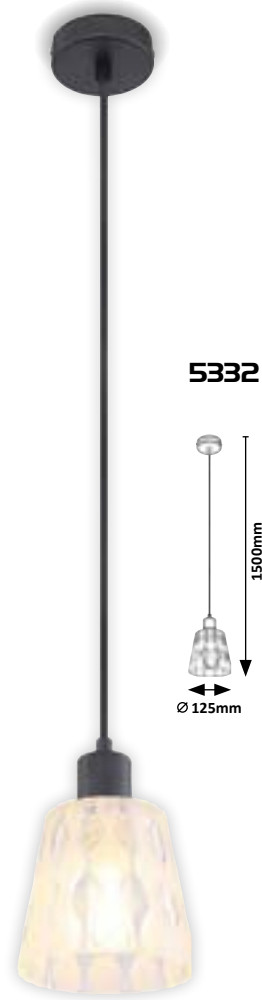

# JARINA

TEXTILE CABLE **NEW**

5332

5333

5334

# PETRINA

TEXTILE CABLE

5459

5460

**5332** **M G**

☒ E-27 / 1x max. 40W  
IP20 • 19870  
black/transparent

**5333** **M G**

☒ E-27 / 3x max. 40W  
IP20 • 19870  
black/transparent

**5334** **M G**

☒ E-27 / 5x max. 40W  
IP20 • 19870  
black/transparent

**5459** **M G**

☒ E-27 / 1x max. 40W  
IP20 • 19803  
satin chrome/transparent

**5460** **M G**

☒ E-27 / 3x max. 40W  
IP20 • 19803  
satin chrome/transparent