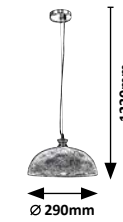

# JARINA

TEXTILE CABLE **NEW**

5332

5333

5334

# PETRINA

TEXTILE CABLE

5459

5460

**5332** **M G**

☒ E-27 / 1x max. 40W  
IP20 • 19870  
black/transparent

**5333** **M G**

☒ E-27 / 3x max. 40W  
IP20 • 19870  
black/transparent

**5334** **M G**

☒ E-27 / 5x max. 40W  
IP20 • 19870  
black/transparent

**5459** **M G**

☒ E-27 / 1x max. 40W  
IP20 • 19803  
satin chrome/transparent

**5460** **M G**

☒ E-27 / 3x max. 40W  
IP20 • 19803  
satin chrome/transparent