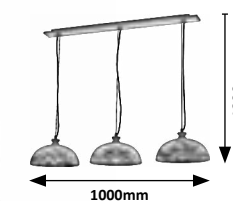

# PETRINA

TEXTILE CABLE

5459

5460

**5332** **M G**

☒ E-27 / 1x max. 40W  
IP20 • 19870  
black/transparent

**5333** **M G**

☒ E-27 / 3x max. 40W  
IP20 • 19870  
black/transparent