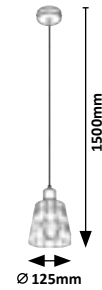

# JARINA

TEXTILE CABLE **NEW**

5332

5333

5334

# PETRINA

TEXTILE CABLE

5459

5460

**5332** **M G**

☒ E-27 / 1x max. 40W  
IP20 • 19870  
black/transparent

**5333** **M G**

☒ E-27 / 3x max. 40W  
IP20 • 19870  
black/transparent

**5334** **M G**

☒ E-27 / 5x max. 40W  
IP20 • 19870  
black/transparent

**5459** **M G**

☒ E-27 / 1x max. 40W  
IP20 • 19803  
satin chrome/transparent

**5460** **M G**

☒ E-27 / 3x max. 40W  
IP20 • 19803  
satin chrome/transparent