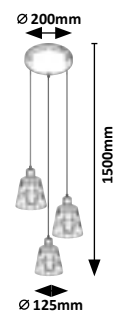

# JARINA

TEXTILE CABLE **NEW**

5332

5333

5334

# PETRINA

TEXTILE CABLE

5459

5460

**5332** **M G**

☒ E-27 / 1x max. 40W  
IP20 • 19870  
black/transparent

**5333** **M G**

☒ E-27 / 3x max. 40W  
IP20 • 19870  
black/transparent

**5334** **M G**

☒ E-27 / 5x max. 40W  
IP20 • 19870  
black/transparent

**5459** **M G**

☒ E-27 / 1x max. 40W  
IP20 • 19803  
satin chrome/transparent

**5460** **M G**

☒ E-27 / 3x max. 40W  
IP20 • 19803  
satin chrome/transparent