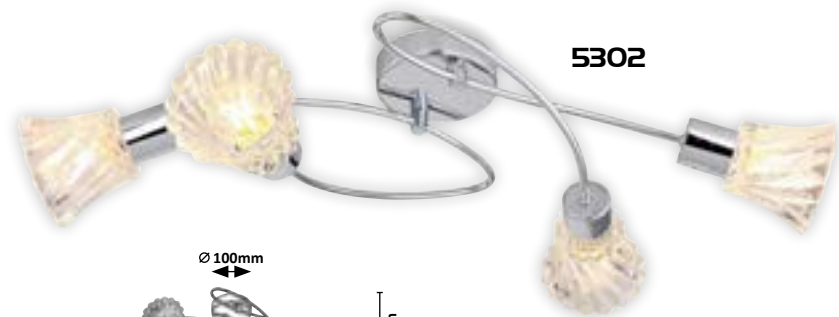

HESTIA

NEW

5299

5300

5301

5302

5304

5299 MG

☒ E-14 / 1x max. 40W
IP20 • 19868
chrome/transparent

5300 MG

☒ E-14 / 2x max. 40W
IP20 • 19868
chrome/transparent

5301 MG

☒ E-14 / 3x max. 40W
IP20 • 19868
chrome/transparent

5302 MG

☒ E-14 / 4x max. 40W
IP20 • 19868
chrome/transparent

5304 MG

☒ E-14 / 5x max. 40W
IP20 • 19868
chrome/transparent

HESTIA

NEW

5303

5305

5303 MG

☒ E-14 / 4x max. 40W
IP20 • 19869
chrome/transparent

5305 MG

☒ E-14 / 5x max. 40W
IP20 • 19869
chrome/transparent