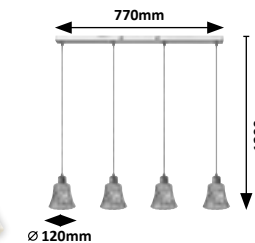

5304 MG

☒ E-14 / 5x max. 40W
IP20 • 19868
chrome/transparent

HESTIA

NEW

5303

5305

5303 MG

☒ E-14 / 4x max. 40W
IP20 • 19869
chrome/transparent

5305 MG

☒ E-14 / 5x max. 40W
IP20 • 19869
chrome/transparent