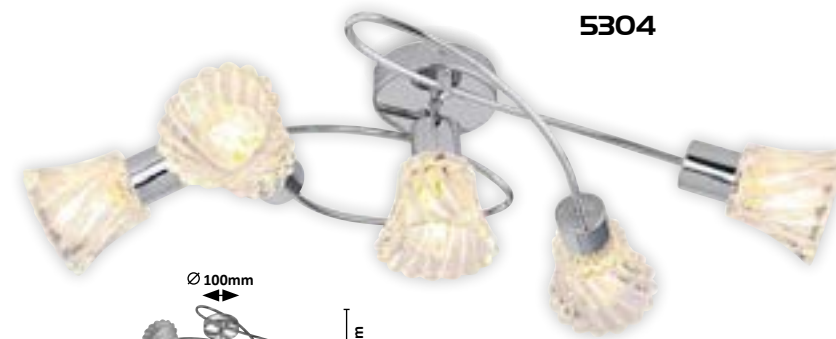

HESTIA

NEW

5299

5300

5301

5302

5304

5299 MG

☒ E-14 / 1x max. 40W
IP20 • 19868
chrome/transparent

5300 MG

☒ E-14 / 2x max. 40W
IP20 • 19868
chrome/transparent

5301 MG

☒ E-14 / 3x max. 40W
IP20 • 19868
chrome/transparent

5302 MG

☒ E-14 / 4x max. 40W
IP20 • 19868
chrome/transparent

5304 MG

☒ E-14 / 5x max. 40W
IP20 • 19868
chrome/transparent

HESTIA

NEW

5303

5305

5303 MG

☒ E-14 / 4x max. 40W
IP20 • 19869
chrome/transparent

5305 MG

☒ E-14 / 5x max. 40W
IP20 • 19869
chrome/transparent