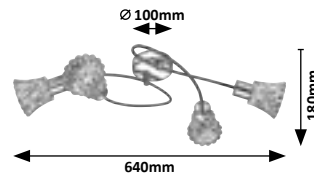

HESTIA

NEW

5299

5300

5301

5302

5304

5299 MG

☒ E-14 / 1x max. 40W
IP20 • 19868
chrome/transparent

5300 MG

☒ E-14 / 2x max. 40W
IP20 • 19868
chrome/transparent

5301 MG

☒ E-14 / 3x max. 40W
IP20 • 19868
chrome/transparent

5302 MG

☒ E-14 / 4x max. 40W
IP20 • 19868
chrome/transparent

5304 MG

☒ E-14 / 5x max. 40W
IP20 • 19868
chrome/transparent

HESTIA

NEW

5303

5305

5303 MG

☒ E-14 / 4x max. 40W
IP20 • 19869
chrome/transparent

5305 MG

☒ E-14 / 5x max. 40W
IP20 • 19869
chrome/transparent