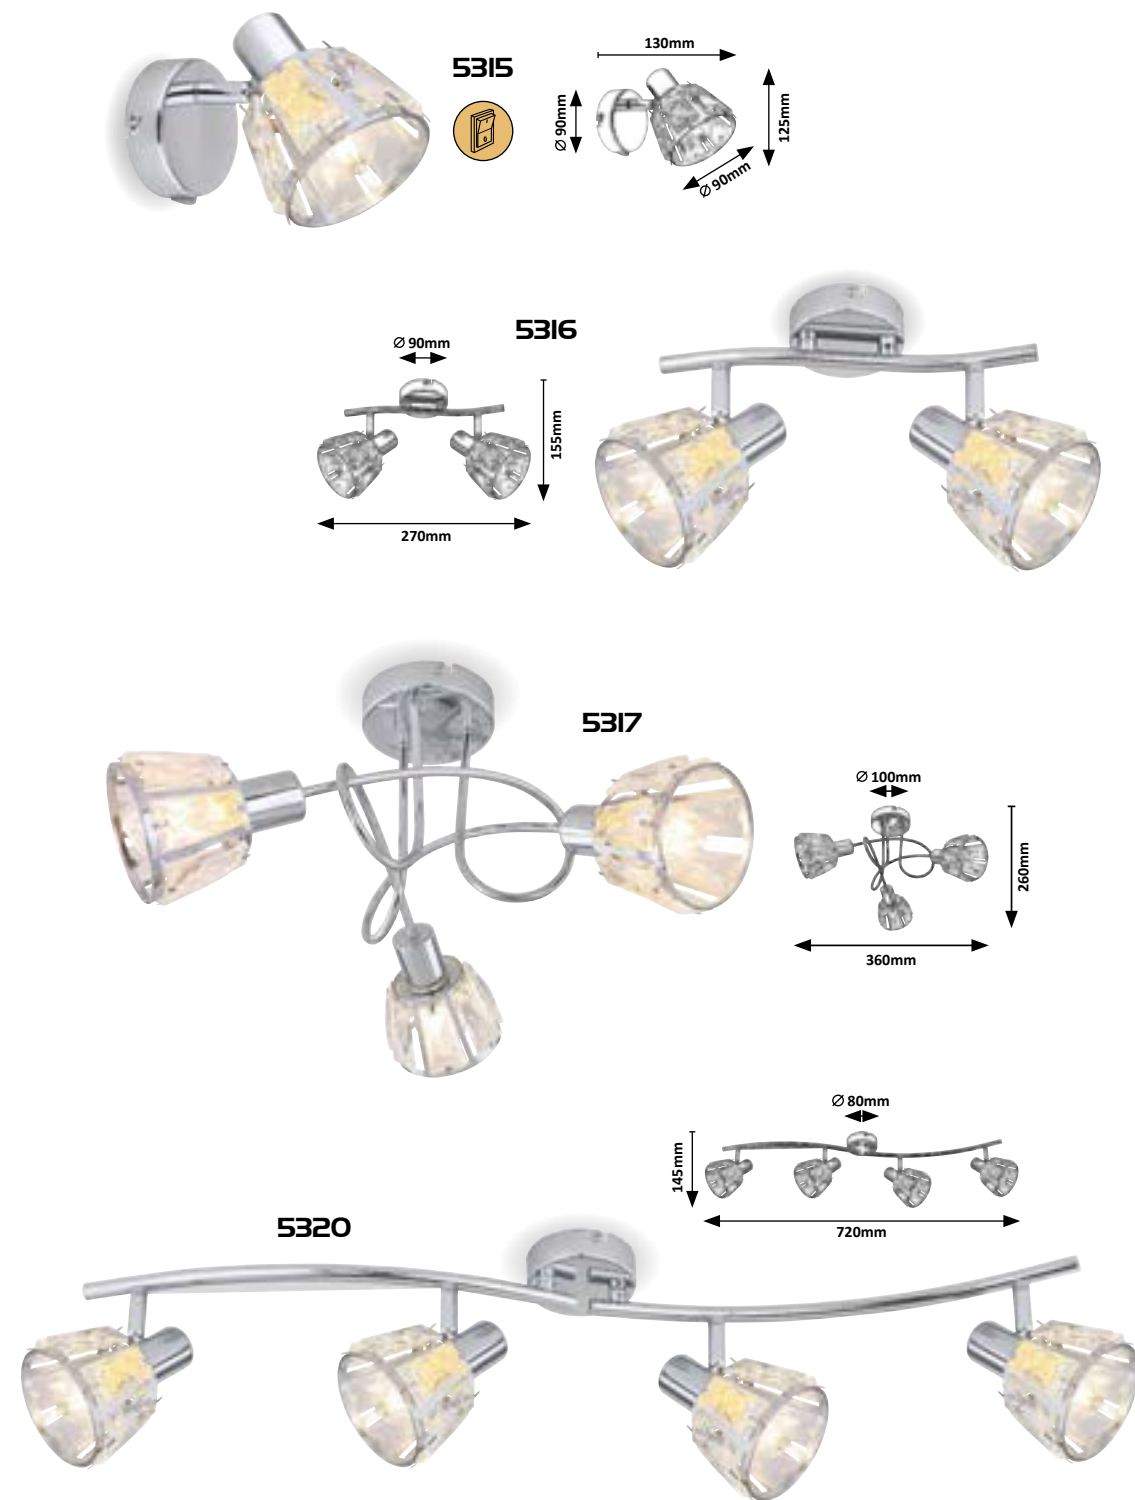

NEW

CALYPSO

5315 MG

☒ E-14 / 1x max. 40W
IP20 • 19865
chrome/transparent

5316 MG

☒ E-14 / 2x max. 40W
IP20 • 19865
chrome/transparent

5317 MG

☒ E-14 / 3x max. 40W
IP20 • 19865
chrome/transparent

5320 MG

☒ E-14 / 4x max. 40W
IP20 • 19865
chrome/transparent

NEW

5318 MG

☒ E-14 / 3x max. 40W
IP20 • 19866
chrome/transparent

5319 MG

5319 MG

☒ E-14 / 4x max. 40W
IP20 • 19865
chrome/transparent

5321 MG

☒ E-14 / 5x max. 40W
IP20 • 19866
chrome/transparent