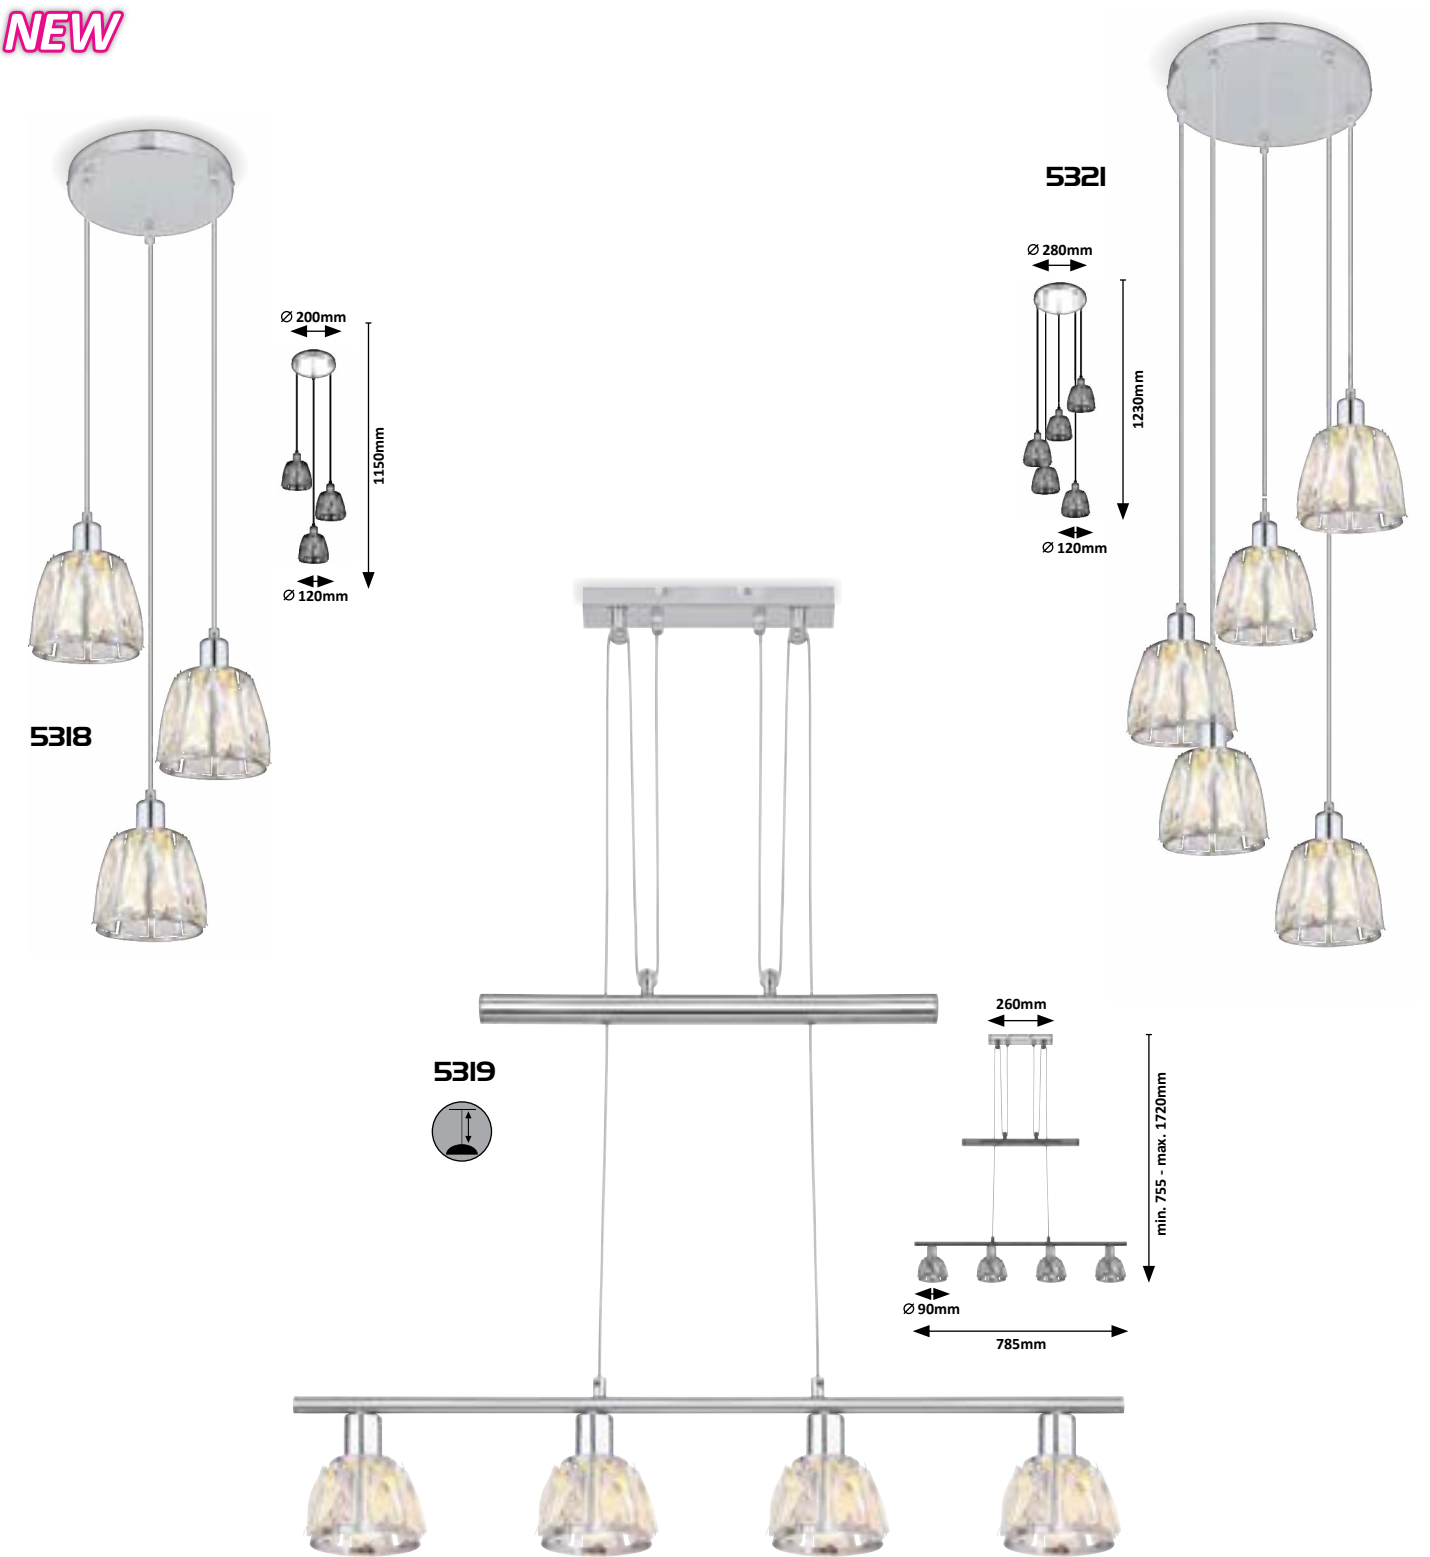

NEW

CALYPSO

5315 MG

☒ E-14 / 1x max. 40W
IP20 • 19865
chrome/transparent

5316 MG

☒ E-14 / 2x max. 40W
IP20 • 19865
chrome/transparent

5317 MG

☒ E-14 / 3x max. 40W
IP20 • 19865
chrome/transparent

5320 MG

☒ E-14 / 4x max. 40W
IP20 • 19865
chrome/transparent

NEW

5318 MG

☒ E-14 / 3x max. 40W
IP20 • 19866
chrome/transparent

5319 MG

5319 MG

☒ E-14 / 4x max. 40W
IP20 • 19865
chrome/transparent

5321 MG

☒ E-14 / 5x max. 40W
IP20 • 19866
chrome/transparent