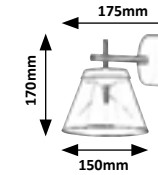

5029

5031

5030

5032

5029 MG

LED / 6W
 (480lm, 4000K) incl.
 IP20 • 19783
 white/transparent/bronze

5030 MG

LED / 6W
 (480lm, 4000K) incl.
 IP20 • 19783
 white/transparent/bronze

5031 MG

LED / 18W
 (1440lm, 4000K) incl.
 IP20 • 19783
 white/transparent/bronze

5032 MG

LED / 24W
 (1920lm, 4000K) incl.
 IP20 • 19783
 white/transparent/bronze