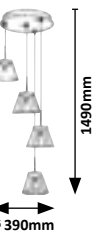

5029

5031

5030

5032

5029 MG

LED / 6W
 (480lm, 4000K) incl.
 IP20 • 19783
 white/transparent/bronze

5030 MG

LED / 6W
 (480lm, 4000K) incl.
 IP20 • 19783
 white/transparent/bronze

5031 MG

LED / 18W
 (1440lm, 4000K) incl.
 IP20 • 19783
 white/transparent/bronze

5032 MG

LED / 24W
 (1920lm, 4000K) incl.
 IP20 • 19783
 white/transparent/bronze