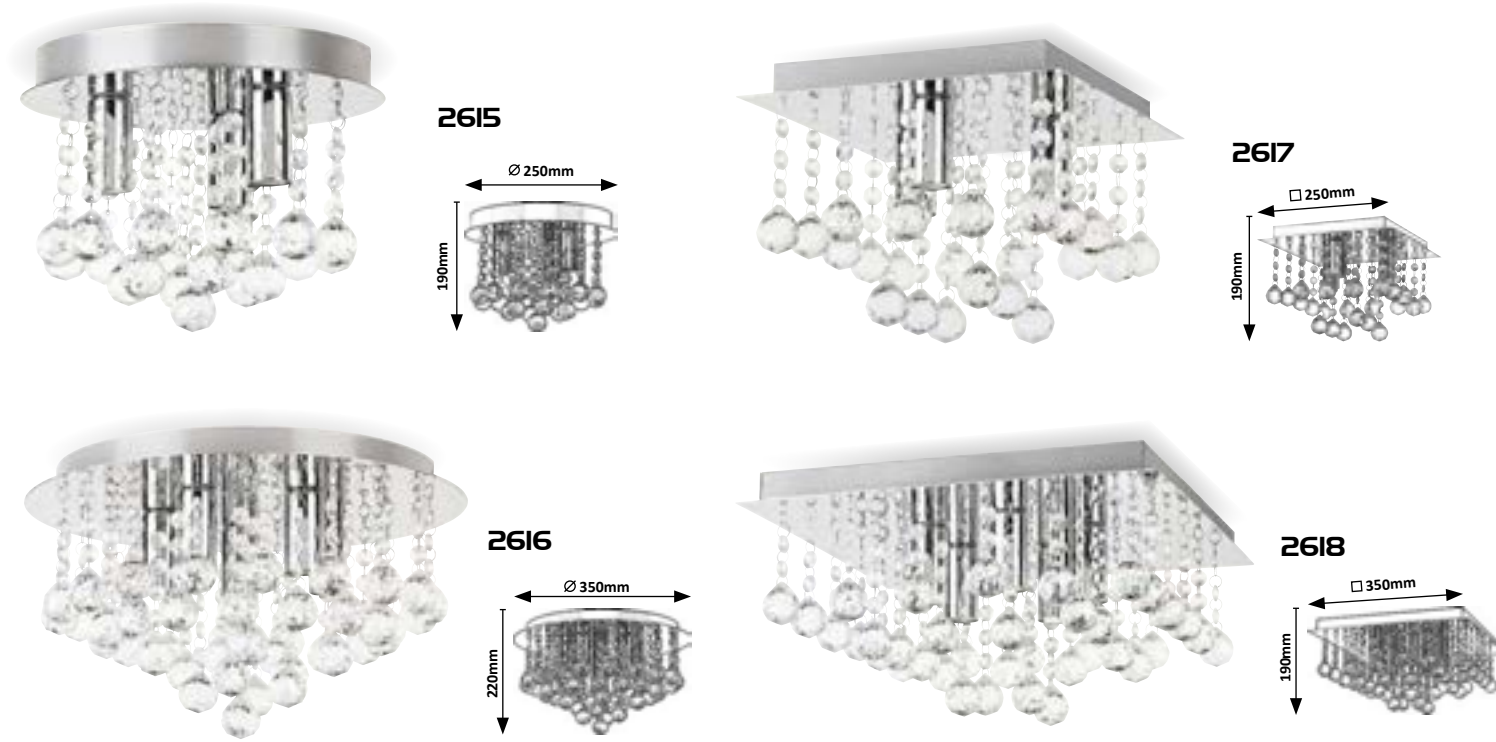

## CORINNA

## LARISHA

**2615** (M) (AC)  
 ☒ E-14 / 3x max. 40W  
 IP20  
 chrome/crystal

5 998250 326153

**2616** (M) (AC)  
 ☒ E-14 / 5x max. 40W  
 IP20  
 chrome/crystal

5 998250 32616C

**2617** (M) (AC)  
 ☒ E-14 / 3x max. 40W  
 IP20  
 chrome/crystal