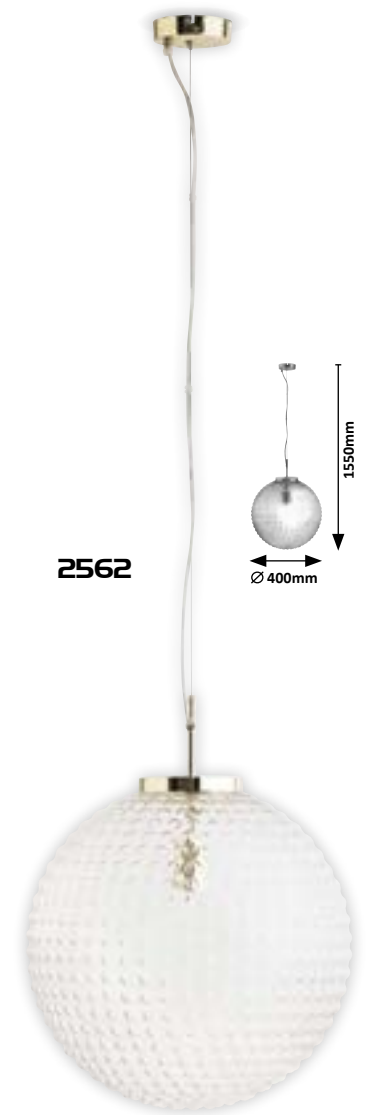

PHILANA

6495

6496

6495 MG

☒ E-27 / 1x max. 60W
IP20
▲ 19791 (∅250mm)
gold/transparent

5 998250 364557

6496 MG

☒ E-27 / 3x max. 60W
IP20 • ▲ 19791 (∅250mm),
▲ 19792 (∅200mm)
gold/transparent

5 998250 364564

DIVINA

Завантажено з mamadecor.ua
- VICTORIA -

5351

5353

5352

2562

5351 MG

☒ E-14 / 1x max. 9W
IP20 • ▲ 19832
gold/white

5 998250 353517

5352 MG

☒ E-14 / 1x max. 9W
IP20 • ▲ 19832
gold/white

5 998250 353524

5353 MG

☒ E-14 / 3x max. 9W
IP20 • ▲ 19832
gold/white

5 998250 353531

2562 MG

☒ E-27 / 1x max. 60W
IP20 • ▲ 19582
gold/transparent

5 998250 325626