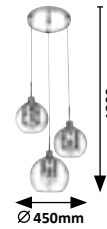

PHILANA

6495

6496

6495 MG

☒ E-27 / 1x max. 60W
IP20
▲ 19791 (∅250mm)
gold/transparent

5 998250 364557

6496 MG

☒ E-27 / 3x max. 60W
IP20 • ▲ 19791 (∅250mm),
▲ 19792 (∅200mm)
gold/transparent

5 998250 364564

DIVINA

Завантажено з mamadecor.ua
- VICTORIA -

5351

5353

5352

2562

5351 MG

☒ E-14 / 1x max. 9W
IP20 • ▲ 19832
gold/white

5 998250 353517

5352 MG

☒ E-14 / 1x max. 9W
IP20 • ▲ 19832
gold/white

5 998250 353524

5353 MG

☒ E-14 / 3x max. 9W
IP20 • ▲ 19832
gold/white

5 998250 353531