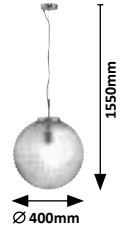

PHILANA

6495

6496

6495 MG

☒ E-27 / 1x max. 60W
IP20
▲ 19791 (∅250mm)
gold/transparent

5 998250 364557

6496 MG

☒ E-27 / 3x max. 60W
IP20 • ▲ 19791 (∅250mm),
▲ 19792 (∅200mm)
gold/transparent

5 998250 364564

DIVINA

Завантажено з mamadecor.ua
- VICTORIA -

5351

5353

5352

2562

5351 MG

☒ E-14 / 1x max. 9W
IP20 • ▲ 19832
gold/white

5 998250 353517

5352 MG

☒ E-14 / 1x max. 9W
IP20 • ▲ 19832
gold/white

5 998250 353524

5353 MG

☒ E-14 / 3x max. 9W
IP20 • ▲ 19832
gold/white

5 998250 353531