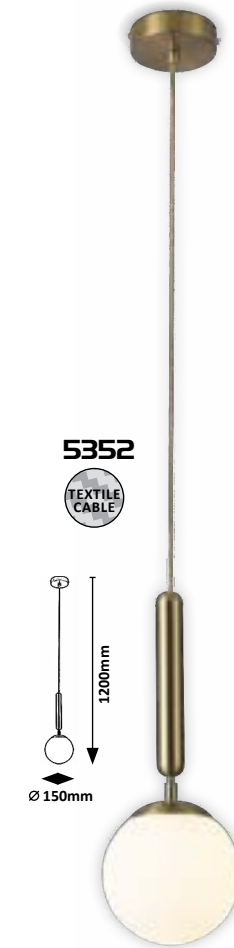

PHILANA

6495

6496

6495 MG

☒ E-27 / 1x max. 60W
IP20
▲ 19791 (∅250mm)
gold/transparent

5 998250 364557

6496 MG

☒ E-27 / 3x max. 60W
IP20 • ▲ 19791 (∅250mm),
▲ 19792 (∅200mm)
gold/transparent

5 998250 364564

DIVINA

Завантажено з mamadecor.ua
- VICTORIA -

5351

5353

5352

2562

5351 MG

☒ E-14 / 1x max. 9W
IP20 • ▲ 19832
gold/white

5 998250 353517

5352 MG

☒ E-14 / 1x max. 9W
IP20 • ▲ 19832
gold/white

5 998250 353524

5353 MG

☒ E-14 / 3x max. 9W
IP20 • ▲ 19832
gold/white

5 998250 353531

2562 MG

☒ E-27 / 1x max. 60W
IP20 • ▲ 19582
gold/transparent

5 998250 325626