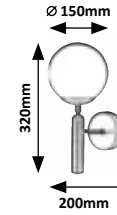

PHILANA

6495

6496

6495 MG

☒ E-27 / 1x max. 60W
IP20
▲ 19791 (∅250mm)
gold/transparent

5 998250 364557

6496 MG

☒ E-27 / 3x max. 60W
IP20 • ▲ 19791 (∅250mm),
▲ 19792 (∅200mm)
gold/transparent

5 998250 364564

DIVINA

Завантажено з mamadecor.ua
- VICTORIA -

5351

5353

5352

2562

5351 MG

☒ E-14 / 1x max. 9W
IP20 • ▲ 19832
gold/white

5 998250 353517

5352 MG

☒ E-14 / 1x max. 9W
IP20 • ▲ 19832
gold/white

5 998250 353524

5353 MG

☒ E-14 / 3x max. 9W
IP20 • ▲ 19832
gold/white

5 998250 353531

2562 MG

☒ E-27 / 1x max. 60W
IP20 • ▲ 19582
gold/transparent

5 998250 325626