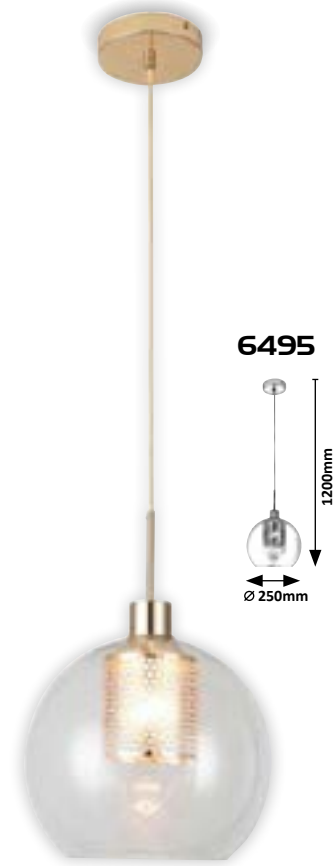

PHILANA

6495

6496

6495 MG

☒ E-27 / 1x max. 60W
IP20
▲ 19791 (∅250mm)
gold/transparent

5 998250 364557

6496 MG

☒ E-27 / 3x max. 60W
IP20 • ▲ 19791 (∅250mm),
▲ 19792 (∅200mm)
gold/transparent

5 998250 364564

DIVINA

Завантажено з mamadecor.ua
- VICTORIA -

5351

5353

5352

2562

5351 MG

☒ E-14 / 1x max. 9W
IP20 • ▲ 19832
gold/white

5 998250 353517

5352 MG

☒ E-14 / 1x max. 9W
IP20 • ▲ 19832
gold/white

5 998250 353524

5353 MG

☒ E-14 / 3x max. 9W
IP20 • ▲ 19832
gold/white

5 998250 353531

2562 MG

☒ E-27 / 1x max. 60W
IP20 • ▲ 19582
gold/transparent

5 998250 325626