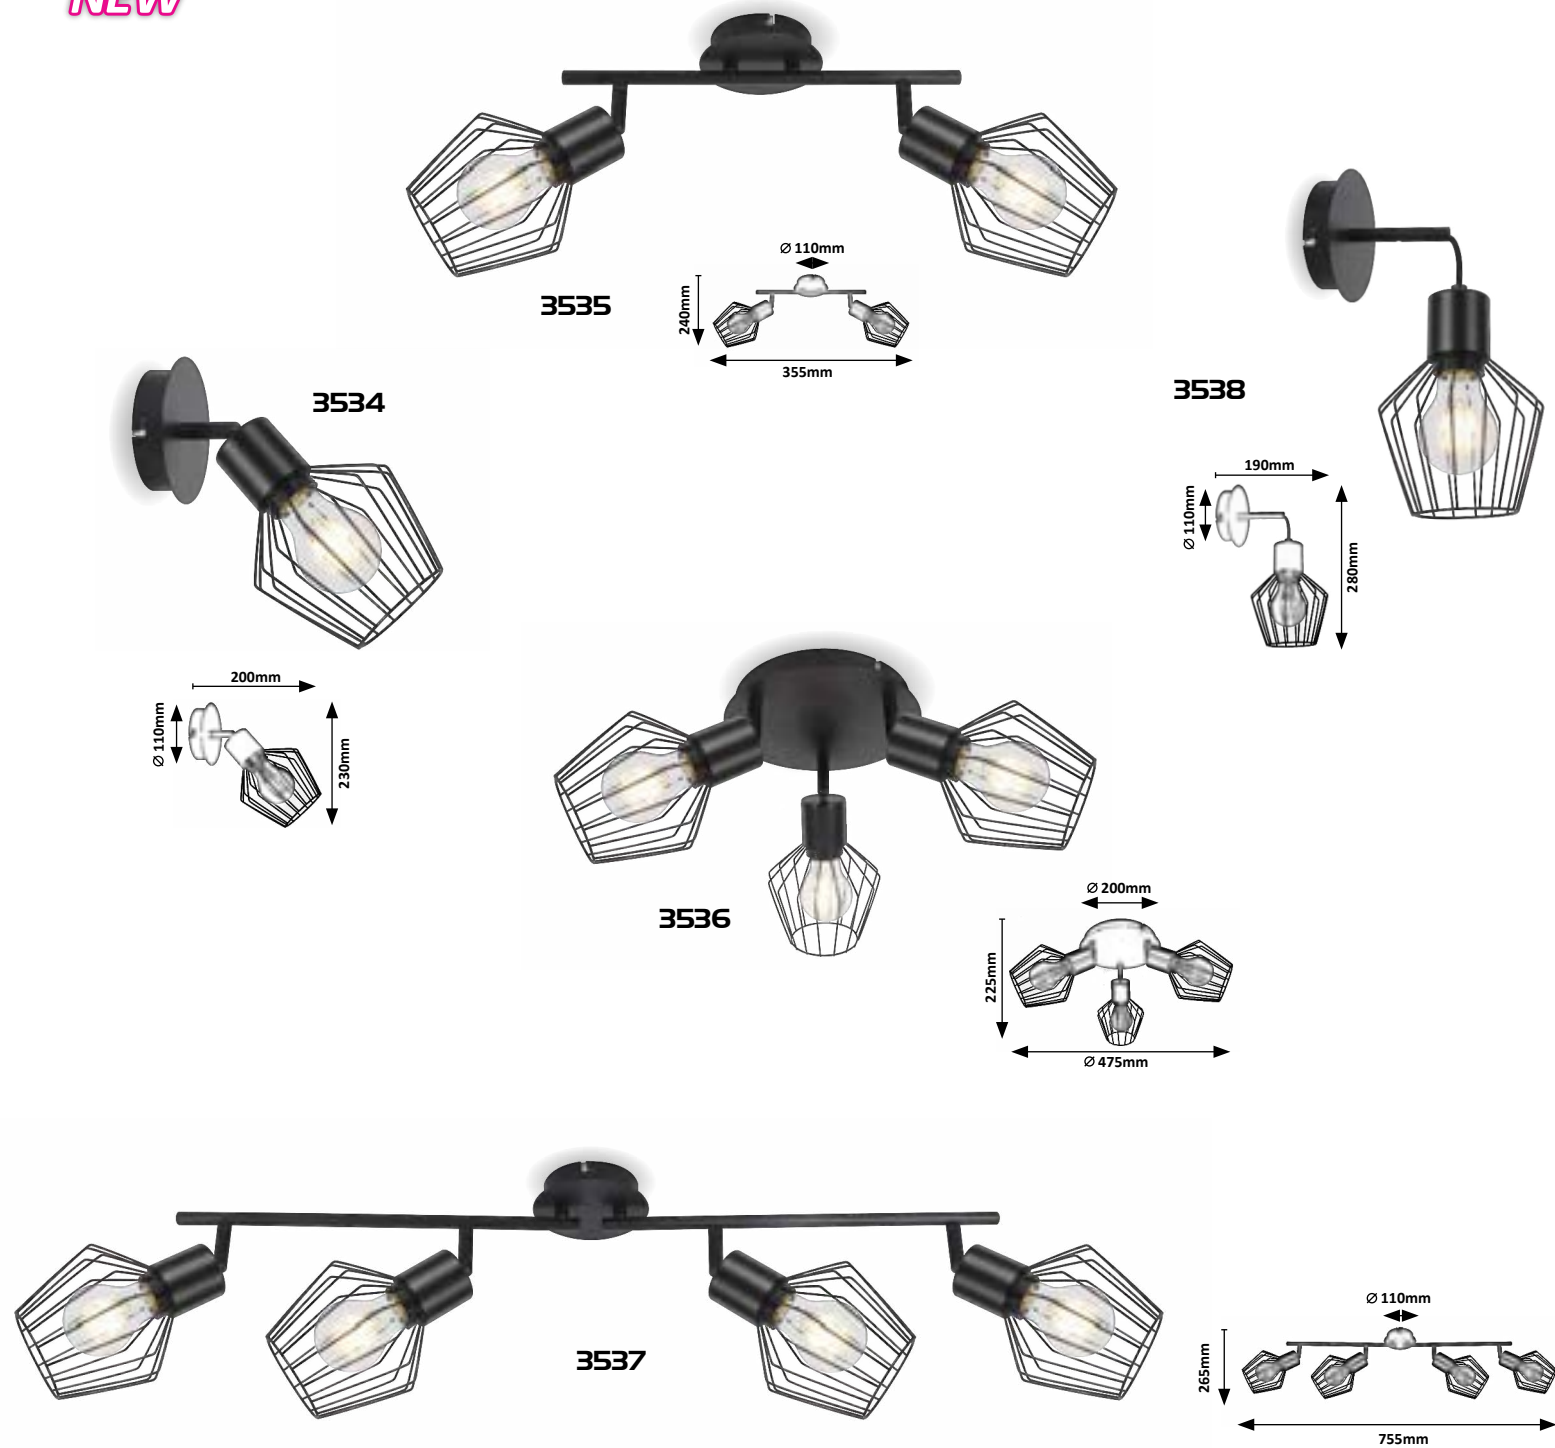

NEW

BELANO

NEW

BELANO

3534 (M)
E-27 / 1x max. 40W
IP20
black

3535 (M)
E-27 / 2x max. 40W
IP20
black

3536 (M)
E-27 / 3x max. 40W
IP20
black

3537 (M)
E-27 / 4x max. 40W
IP20
black

3538 (M)
E-27 / 1x max. 40W
IP20
black

3539 (M)
E-27 / 1x max. 40W
IP20
black

3540 (M)
E-27 / 4x max. 40W
IP20
black