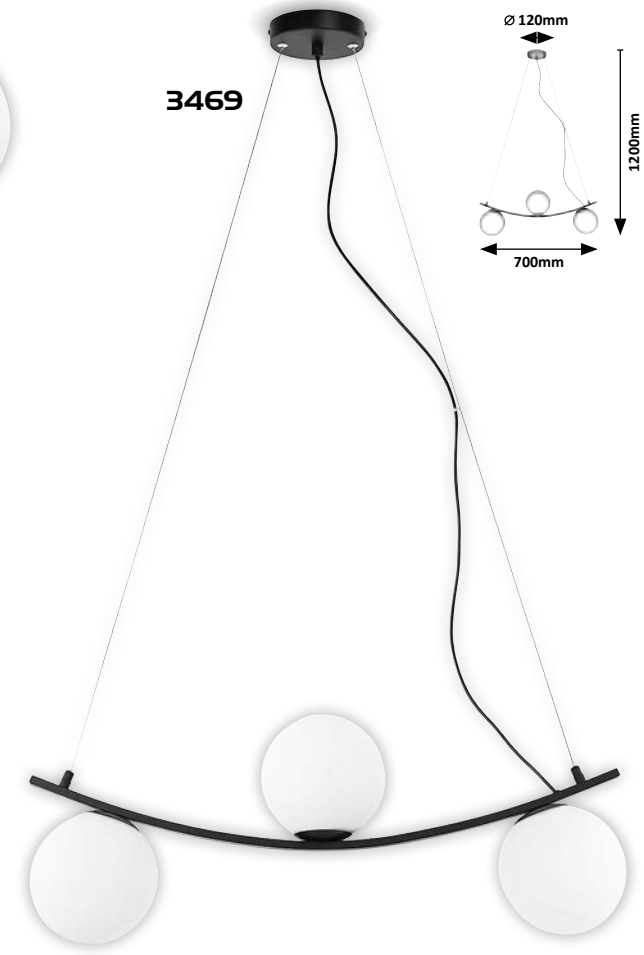

CALISTA

NEW

3059

3060

3059 MG

☒ G9 / 1x max. 28W
IP20 • 19894
black/white

3060 MG

☒ G9 / 5x max. 28W
IP20 • 19894
black/white

ASLAN

NEW

3468

3469

3470

3468 MG

☒ E-14 / C37 / 1x max. 5W
IP20 • 19937
matte black/white

3469 MG

☒ E-14 / C37 / 3x max. 5W
IP20 • 19937
matte black/white

3470 MG

☒ E-14 / C37 / 5x max. 5W
IP20 • 19937
matte black/white

SEPARATELY SWITCHABLE