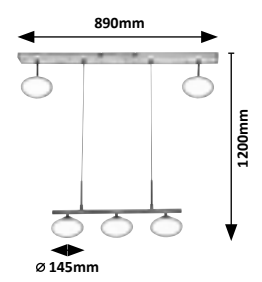

CALISTA

NEW

3059

3060

3059 MG

☒ G9 / 1x max. 28W
IP20 • 19894
black/white

3060 MG

☒ G9 / 5x max. 28W
IP20 • 19894
black/white

ASLAN

NEW

3468

3469

3470

3468 MG

☒ E-14 / C37 / 1x max. 5W
IP20 • 19937
matte black/white

3469 MG

☒ E-14 / C37 / 3x max. 5W
IP20 • 19937
matte black/white

3470 MG

☒ E-14 / C37 / 5x max. 5W
IP20 • 19937
matte black/white

SEPARATELY SWITCHABLE