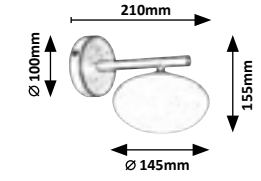

CALISTA

NEW

3059

3060

3059 MG

☒ G9 / 1x max. 28W
IP20 • 19894
black/white

3060 MG

☒ G9 / 5x max. 28W
IP20 • 19894
black/white

☒ E-14 / C37 / 3x max. 5W
IP20 • 19937
matte black/white

3470 MG

☒ E-14 / C37 / 5x max. 5W
IP20 • 19937
matte black/white

SEPARATELY SWITCHABLE