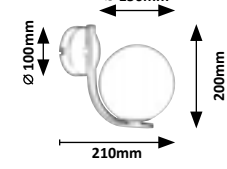

CALISTA

NEW

3059

3060

3059 MG

☒ G9 / 1x max. 28W
IP20 • 19894
black/white

3060 MG

☒ G9 / 5x max. 28W
IP20 • 19894
black/white

ASLAN

NEW

3468

3469

3470

3468 MG

☒ E-14 / C37 / 1x max. 5W
IP20 • 19937
matte black/white

3469 MG

☒ E-14 / C37 / 3x max. 5W
IP20 • 19937
matte black/white

3470 MG

☒ E-14 / C37 / 5x max. 5W
IP20 • 19937
matte black/white

SEPARATELY SWITCHABLE