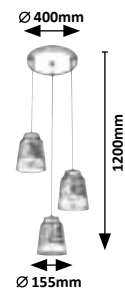

TEXTILE CABLE

3542 MG
 ☒ E-27 / 1x max. 60W
 IP20 • 19920
 matte black/gold/transparent

3543 MG
 ☒ E-27 / 1x max. 60W
 IP20 • 19921
 matte black/gold/transparent

3544 MG
 ☒ E-27 / 4x max. 60W
 IP20 • 19921
 matte black/gold/transparent

3545 MG
 ☒ E-27 / 3x max. 60W
 IP20 • 19921
 matte black/gold/transparent