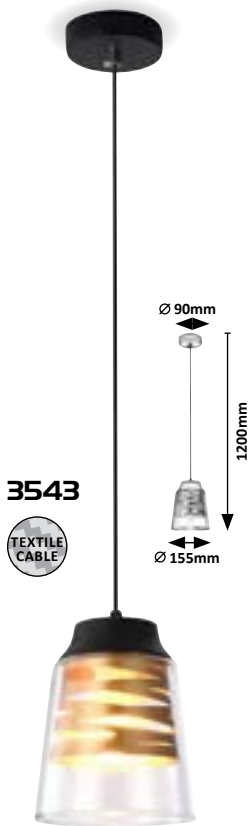

ZENAIDA

NEW

3542

3543

TEXTILE CABLE

3545

TEXTILE CABLE

3544

TEXTILE CABLE

3542 MG
 ☒ E-27 / 1x max. 60W
 IP20 • 19920
 matte black/gold/transparent

3543 MG
 ☒ E-27 / 1x max. 60W
 IP20 • 19921
 matte black/gold/transparent

3544 MG
 ☒ E-27 / 4x max. 60W
 IP20 • 19921
 matte black/gold/transparent

3545 MG
 ☒ E-27 / 3x max. 60W
 IP20 • 19921
 matte black/gold/transparent