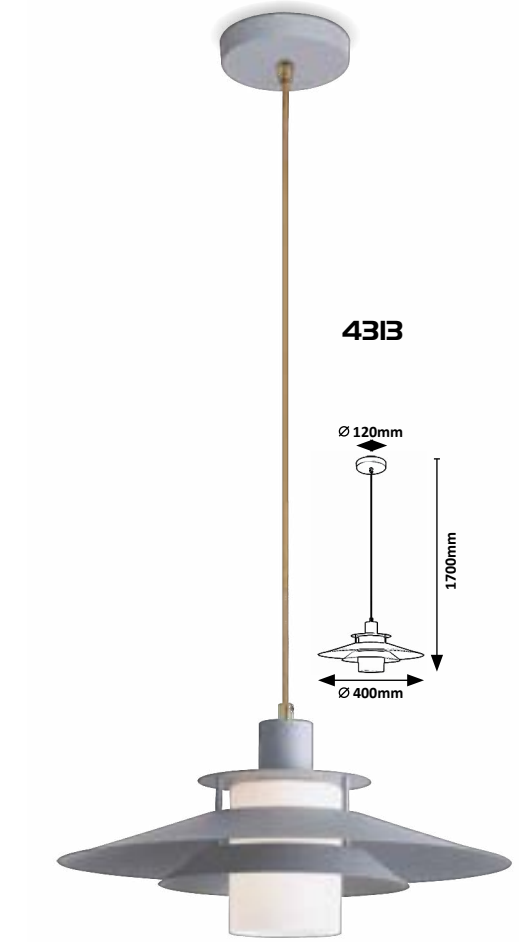

TEXTILE CABLE **NEW**

— **ADRIA** —

6100
 1400mm
 Ø 300mm

— **OZ** —

2798
 1200mm
 Ø 400mm

2800
 1200mm
 Ø 400mm

— **KYLE** —

2930
 1200mm
 Ø 310mm

— **DOUG** —

2910
 1200mm
 Ø 345mm

— **VIDA** —

5000
 1210mm
 Ø 400mm

— **CAMERON** —

4313
 1700mm
 Ø 120mm
 Ø 400mm

6100 (M)
 E-27 / 1x max. 60W
 IP20
 chrome/satin chrome

2798 (M)
 E-27 / 1x max. 60W
 IP20
 silver

2800 (M)
 E-27 / 1x max. 60W
 IP20
 brown

2930 (M)
 E-27 / 1x max. 60W
 IP20
 brown

2910 (M)
 E-27 / 1x max. 60W
 IP20
 matte black

5000 (M G)
 E-27 / 1x max. 8W
 IP20 • 19784
 black/tinted colour

4313 (M G)
 E-27 / 1x max. 40W
 IP20 • 19889
 grey/gold/white