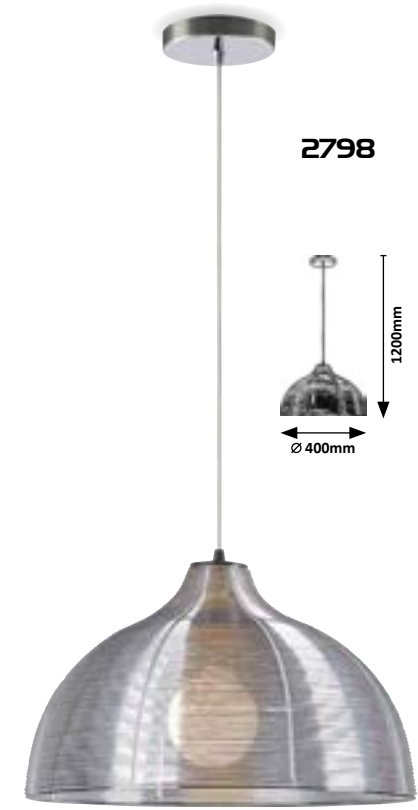

TEXTILE CABLE **NEW**

— **ADRIA** —

6100
 1400mm
 Ø 300mm

— **OZ** —

2798
 1200mm
 Ø 400mm

2800
 1200mm
 Ø 400mm

— **KYLE** —

2930
 1200mm
 Ø 310mm

— **DOUG** —

2910
 1200mm
 Ø 345mm

— **VIDA** —

5000
 1210mm
 Ø 400mm

— **CAMERON** —

4313
 1700mm
 Ø 120mm
 Ø 400mm

6100 (M)
 E-27 / 1x max. 60W
 IP20
 chrome/satin chrome

2798 (M)
 E-27 / 1x max. 60W
 IP20
 silver

2800 (M)
 E-27 / 1x max. 60W
 IP20
 brown

2930 (M)
 E-27 / 1x max. 60W
 IP20
 brown

2910 (M)
 E-27 / 1x max. 60W
 IP20
 matte black

5000 (M G)
 E-27 / 1x max. 8W
 IP20 • 19784
 black/tinted colour

4313 (M G)
 E-27 / 1x max. 40W
 IP20 • 19889
 grey/gold/white