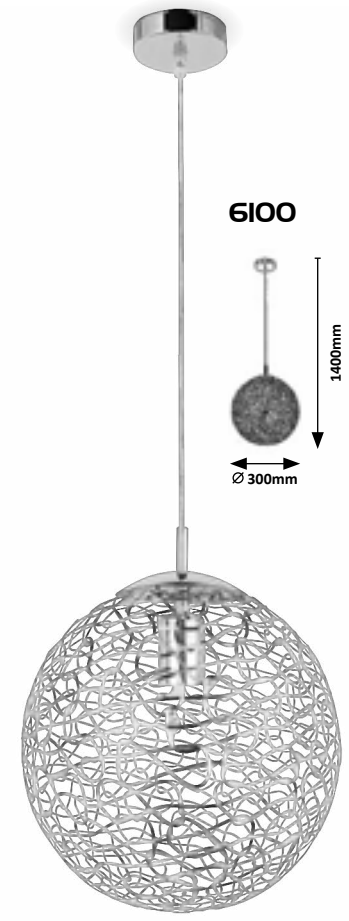

TEXTILE CABLE **NEW**

— **ADRIA** —

6100
 1400mm
 Ø 300mm

— **OZ** —

2798
 1200mm
 Ø 400mm

2800
 1200mm
 Ø 400mm

— **KYLE** —

2930
 1200mm
 Ø 310mm

— **DOUG** —

2910
 1200mm
 Ø 345mm

— **VIDA** —

5000
 1210mm
 Ø 400mm

— **CAMERON** —

4313
 1700mm
 Ø 120mm
 Ø 400mm

6100 (M)
 E-27 / 1x max. 60W
 IP20
 chrome/satin chrome

2798 (M)
 E-27 / 1x max. 60W
 IP20
 silver

2800 (M)
 E-27 / 1x max. 60W
 IP20
 brown

2930 (M)
 E-27 / 1x max. 60W
 IP20
 brown

2910 (M)
 E-27 / 1x max. 60W
 IP20
 matte black

5000 (M G)
 E-27 / 1x max. 8W
 IP20 • 19784
 black/tinted colour

4313 (M G)
 E-27 / 1x max. 40W
 IP20 • 19889
 grey/gold/white