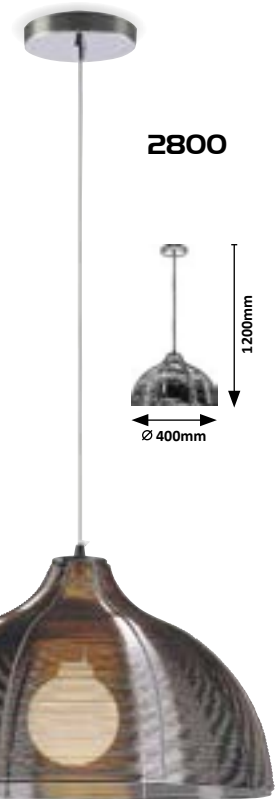

TEXTILE CABLE **NEW**

— **ADRIA** —

6100
 1400mm
 Ø 300mm

— **OZ** —

2798
 1200mm
 Ø 400mm

2800
 1200mm
 Ø 400mm

— **KYLE** —

2930
 1200mm
 Ø 310mm

— **DOUG** —

2910
 1200mm
 Ø 345mm

— **VIDA** —

5000
 1210mm
 Ø 400mm

— **CAMERON** —

4313
 1700mm
 Ø 120mm
 Ø 400mm

6100 (M)
 E-27 / 1x max. 60W
 IP20
 chrome/satin chrome

2798 (M)
 E-27 / 1x max. 60W
 IP20
 silver

2800 (M)
 E-27 / 1x max. 60W
 IP20
 brown

2930 (M)
 E-27 / 1x max. 60W
 IP20
 brown

2910 (M)
 E-27 / 1x max. 60W
 IP20
 matte black

5000 (M G)
 E-27 / 1x max. 8W
 IP20 • 19784
 black/tinted colour

4313 (M G)
 E-27 / 1x max. 40W
 IP20 • 19889
 grey/gold/white