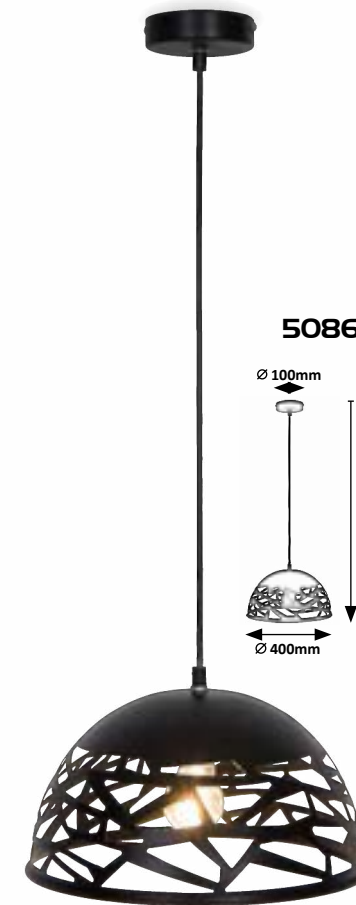

KAIA

NELLA

NORENA

CARIN

NEW

2278

2279

3939

5086

5085

3957

2278 (M)
 E-27 / 1x max. 40W
 IP20
 black/gold

2279 (M)
 E-27 / 1x max. 40W
 IP20
 white

3939 (M)
 E-27 / 1x max. 60W
 IP20
 black/gold

5085 (M)
 E-27 / 1x max. 60W
 IP20
 matte white

5086 (M)
 E-27 / 1x max. 60W
 IP20
 matte black

3957 (M)
 E-27 / 1x max. 60W
 IP20
 black/gold