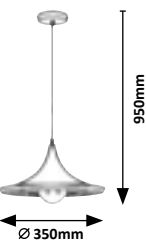

5086

5085

3957

2278 (M)
 E-27 / 1x max. 40W
 IP20
 black/gold

2279 (M)
 E-27 / 1x max. 40W
 IP20
 white

3939 (M)
 E-27 / 1x max. 60W
 IP20
 black/gold

5085 (M)
 E-27 / 1x max. 60W
 IP20
 matte white

5086 (M)
 E-27 / 1x max. 60W
 IP20
 matte black