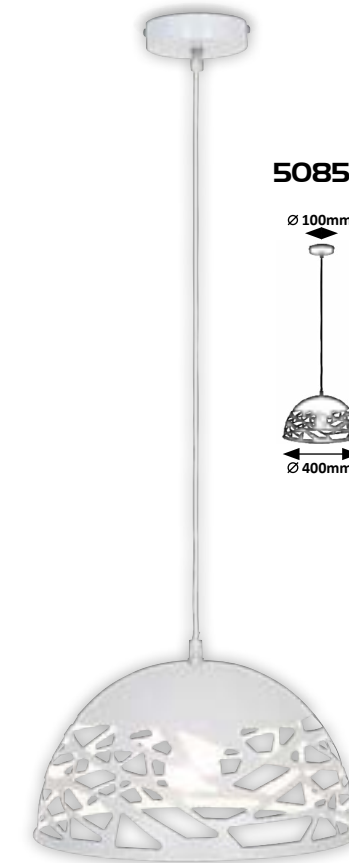

KAIA

NELLA

NORENA

CARIN

NEW

2278

2279

3939

5086

5085

3957

2278 (M)
 E-27 / 1x max. 40W
 IP20
 black/gold

2279 (M)
 E-27 / 1x max. 40W
 IP20
 white

3939 (M)
 E-27 / 1x max. 60W
 IP20
 black/gold

5085 (M)
 E-27 / 1x max. 60W
 IP20
 matte white

5086 (M)
 E-27 / 1x max. 60W
 IP20
 matte black

3957 (M)
 E-27 / 1x max. 60W
 IP20
 black/gold