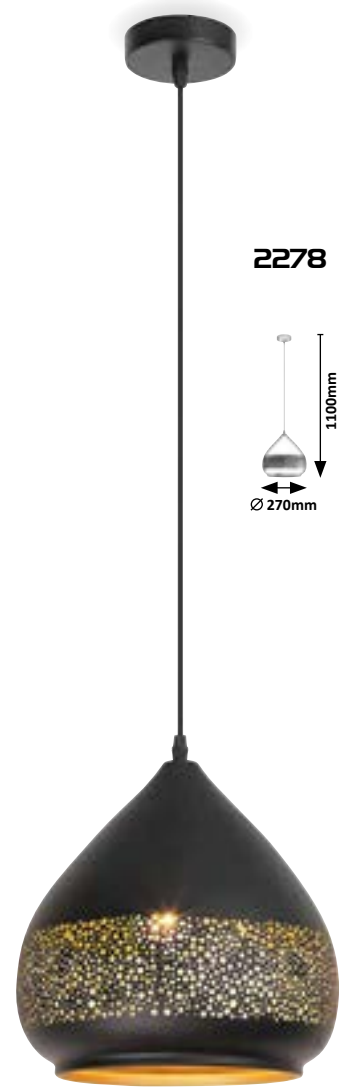

KAIA

NELLA

NORENA

CARIN

NEW

2278

2279

3939

5086

5085

3957

2278 (M)
 E-27 / 1x max. 40W
 IP20
 black/gold

2279 (M)
 E-27 / 1x max. 40W
 IP20
 white

3939 (M)
 E-27 / 1x max. 60W
 IP20
 black/gold

5085 (M)
 E-27 / 1x max. 60W
 IP20
 matte white

5086 (M)
 E-27 / 1x max. 60W
 IP20
 matte black

3957 (M)
 E-27 / 1x max. 60W
 IP20
 black/gold