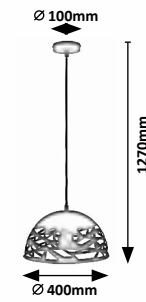

5086

5085

3957

2278 (M)
 E-27 / 1x max. 40W
 IP20
 black/gold

2279 (M)
 E-27 / 1x max. 40W
 IP20
 white

3939 (M)
 E-27 / 1x max. 60W
 IP20
 black/gold

5085 (M)
 E-27 / 1x max. 60W
 IP20
 matte white

5086 (M)
 E-27 / 1x max. 60W
 IP20
 matte black

3957 (M)
 E-27 / 1x max. 60W
 IP20
 black/gold