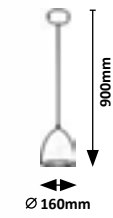

5086

5085

3957

2278 (M)
 E-27 / 1x max. 40W
 IP20
 black/gold

2279 (M)
 E-27 / 1x max. 40W
 IP20
 white

3939 (M)
 E-27 / 1x max. 60W
 IP20
 black/gold

5085 (M)
 E-27 / 1x max. 60W
 IP20
 matte white

5086 (M)
 E-27 / 1x max. 60W
 IP20
 matte black

3957 (M)
 E-27 / 1x max. 60W
 IP20
 black/gold