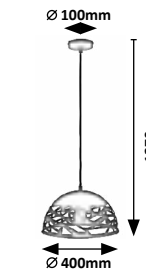

5086

5085

3957

2278 (M)
 E-27 / 1x max. 40W
 IP20
 black/gold

2279 (M)
 E-27 / 1x max. 40W
 IP20
 white

3939 (M)
 E-27 / 1x max. 60W
 IP20
 black/gold

5085 (M)
 E-27 / 1x max. 60W
 IP20
 matte white

5086 (M)
 E-27 / 1x max. 60W
 IP20
 matte black