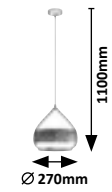

KAIA

NELLA

NORENA

CARIN

NEW

2278

2279

3939

5086

5085

3957

2278 (M)
E-27 / 1x max. 40W
IP20
black/gold

2279 (M)
E-27 / 1x max. 40W
IP20
white

3939 (M)
E-27 / 1x max. 60W
IP20
black/gold

5085 (M)
E-27 / 1x max. 60W
IP20
matte white

5086 (M)
E-27 / 1x max. 60W
IP20
matte black

3957 (M)
E-27 / 1x max. 60W
IP20
black/gold