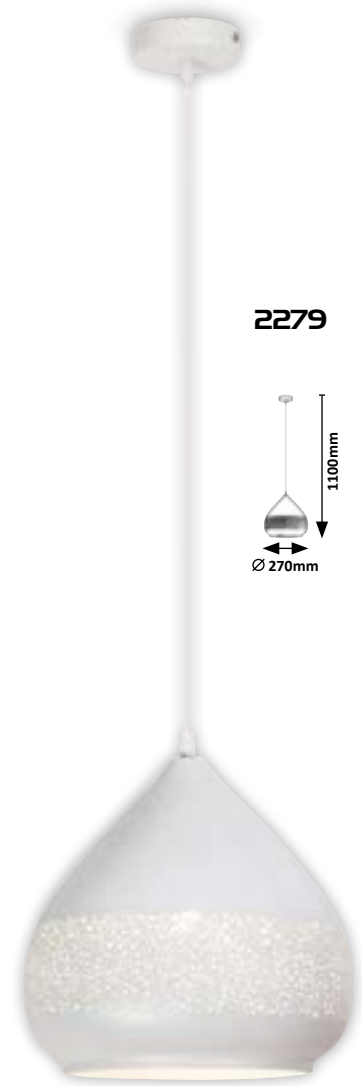

KAIA

NELLA

NORENA

CARIN

NEW

2278

2279

3939

5086

5085

3957

2278 (M)
 E-27 / 1x max. 40W
 IP20
 black/gold

2279 (M)
 E-27 / 1x max. 40W
 IP20
 white

3939 (M)
 E-27 / 1x max. 60W
 IP20
 black/gold

5085 (M)
 E-27 / 1x max. 60W
 IP20
 matte white

5086 (M)
 E-27 / 1x max. 60W
 IP20
 matte black

3957 (M)
 E-27 / 1x max. 60W
 IP20
 black/gold