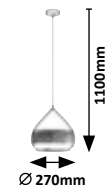

KAIA

NELLA

NORENA

CARIN

NEW

2278

2279

3939

5086

5085

3957

2278 (M)
E-27 / 1x max. 40W
IP20
black/gold

2279 (M)
E-27 / 1x max. 40W
IP20
white

3939 (M)
E-27 / 1x max. 60W
IP20
black/gold

5085 (M)
E-27 / 1x max. 60W
IP20
matte white

5086 (M)
E-27 / 1x max. 60W
IP20
matte black

3957 (M)
E-27 / 1x max. 60W
IP20
black/gold