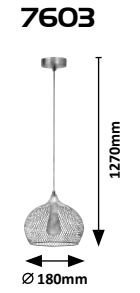

**IDUNA**

**NEW**

**RONAN**

**ZILLE**

TEXTILE CABLE **NEW**

**XENIA**

TEXTILE CABLE **NEW**

**4347** (M)  
 E-27 / 1x max. 60W  
 IP20  
 matte black

**7601** (M)  
 E-14 / 1x max. 40W  
 IP20  
 black

**7602** (M)  
 E-14 / 1x max. 40W  
 IP20  
 white

**7603** (M)  
 E-14 / 1x max. 40W  
 IP20  
 mint

**4754** (M)  
 E-27 / 1x max. 40W  
 IP20  
 red/matte black

**4919** (M)  
 E-27 / 1x max. 60W  
 IP20  
 black/blue