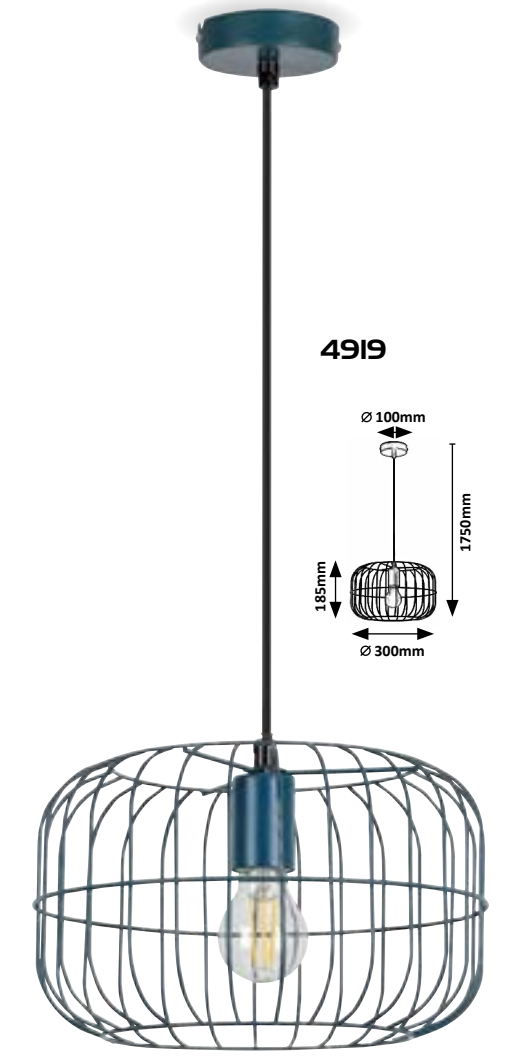

**IDUNA**

**NEW**

**RONAN**

**ZILLE**

TEXTILE CABLE **NEW**

**XENIA**

TEXTILE CABLE **NEW**

**4347** (M)  
 E-27 / 1x max. 60W  
 IP20  
 matte black

**7601** (M)  
 E-14 / 1x max. 40W  
 IP20  
 black

**7602** (M)  
 E-14 / 1x max. 40W  
 IP20  
 white

**7603** (M)  
 E-14 / 1x max. 40W  
 IP20  
 mint

**4754** (M)  
 E-27 / 1x max. 40W  
 IP20  
 red/matte black

**4919** (M)  
 E-27 / 1x max. 60W  
 IP20  
 black/blue