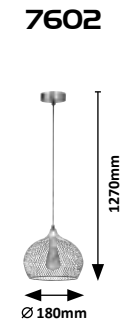

**IDUNA**

**NEW**

**RONAN**

**ZILLE**

TEXTILE CABLE **NEW**

**XENIA**

TEXTILE CABLE **NEW**

**4347** (M)  
 E-27 / 1x max. 60W  
 IP20  
 matte black

**7601** (M)  
 E-14 / 1x max. 40W  
 IP20  
 black

**7602** (M)  
 E-14 / 1x max. 40W  
 IP20  
 white

**7603** (M)  
 E-14 / 1x max. 40W  
 IP20  
 mint

**4754** (M)  
 E-27 / 1x max. 40W  
 IP20  
 red/matte black

**4919** (M)  
 E-27 / 1x max. 60W  
 IP20  
 black/blue