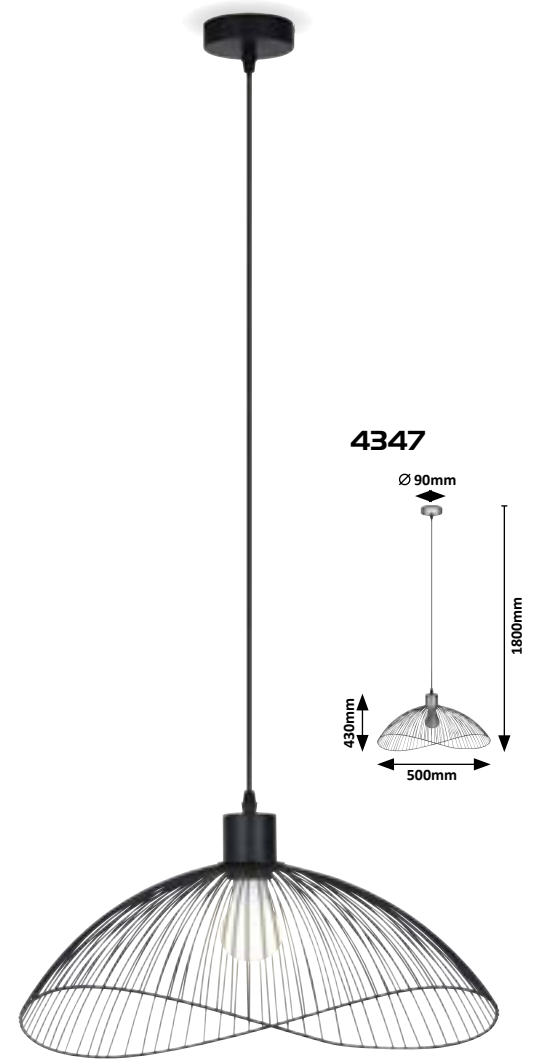

**IDUNA**

**NEW**

**RONAN**

**ZILLE**

TEXTILE CABLE **NEW**

**XENIA**

TEXTILE CABLE **NEW**

**4347** (M)  
 E-27 / 1x max. 60W  
 IP20  
 matte black

**7601** (M)  
 E-14 / 1x max. 40W  
 IP20  
 black

**7602** (M)  
 E-14 / 1x max. 40W  
 IP20  
 white

**7603** (M)  
 E-14 / 1x max. 40W  
 IP20  
 mint

**4754** (M)  
 E-27 / 1x max. 40W  
 IP20  
 red/matte black

**4919** (M)  
 E-27 / 1x max. 60W  
 IP20  
 black/blue