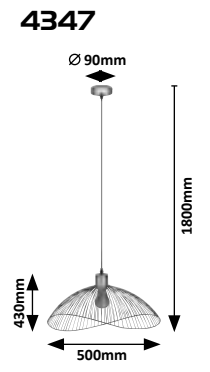

**IDUNA**

**NEW**

**RONAN**

**ZILLE**

TEXTILE CABLE **NEW**

**XENIA**

TEXTILE CABLE **NEW**

**4347** (M)  
 E-27 / 1x max. 60W  
 IP20  
 matte black

**7601** (M)  
 E-14 / 1x max. 40W  
 IP20  
 black

**7602** (M)  
 E-14 / 1x max. 40W  
 IP20  
 white

**7603** (M)  
 E-14 / 1x max. 40W  
 IP20  
 mint

**4754** (M)  
 E-27 / 1x max. 40W  
 IP20  
 red/matte black

**4919** (M)  
 E-27 / 1x max. 60W  
 IP20  
 black/blue