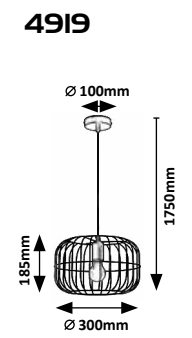

**IDUNA**

**NEW**

**RONAN**

**ZILLE**

TEXTILE CABLE **NEW**

**XENIA**

TEXTILE CABLE **NEW**

**4347** (M)  
 E-27 / 1x max. 60W  
 IP20  
 matte black

**7601** (M)  
 E-14 / 1x max. 40W  
 IP20  
 black

**7602** (M)  
 E-14 / 1x max. 40W  
 IP20  
 white

**7603** (M)  
 E-14 / 1x max. 40W  
 IP20  
 mint

**4754** (M)  
 E-27 / 1x max. 40W  
 IP20  
 red/matte black

**4919** (M)  
 E-27 / 1x max. 60W  
 IP20  
 black/blue