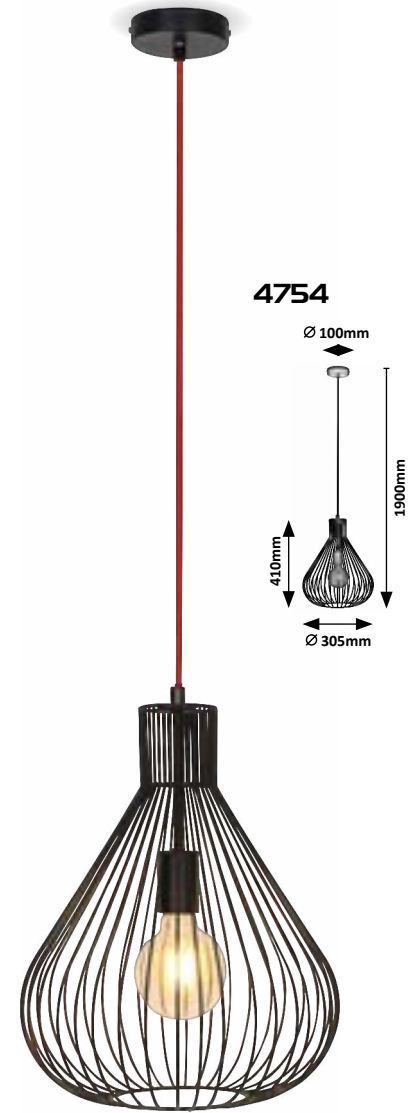

**IDUNA**

**NEW**

**RONAN**

**ZILLE**

TEXTILE CABLE **NEW**

**XENIA**

TEXTILE CABLE **NEW**

**4347** (M)  
 E-27 / 1x max. 60W  
 IP20  
 matte black

**7601** (M)  
 E-14 / 1x max. 40W  
 IP20  
 black

**7602** (M)  
 E-14 / 1x max. 40W  
 IP20  
 white

**7603** (M)  
 E-14 / 1x max. 40W  
 IP20  
 mint

**4754** (M)  
 E-27 / 1x max. 40W  
 IP20  
 red/matte black

**4919** (M)  
 E-27 / 1x max. 60W  
 IP20  
 black/blue