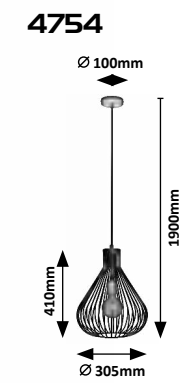

**IDUNA**

**NEW**

**RONAN**

**ZILLE**

TEXTILE CABLE **NEW**

**XENIA**

TEXTILE CABLE **NEW**

**4347** (M)  
 E-27 / 1x max. 60W  
 IP20  
 matte black

**7601** (M)  
 E-14 / 1x max. 40W  
 IP20  
 black

**7602** (M)  
 E-14 / 1x max. 40W  
 IP20  
 white

**7603** (M)  
 E-14 / 1x max. 40W  
 IP20  
 mint

**4754** (M)  
 E-27 / 1x max. 40W  
 IP20  
 red/matte black

**4919** (M)  
 E-27 / 1x max. 60W  
 IP20  
 black/blue