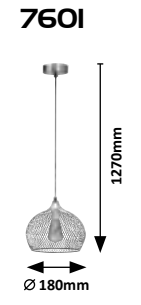

**IDUNA**

**NEW**

**RONAN**

**ZILLE**

TEXTILE CABLE **NEW**

**XENIA**

TEXTILE CABLE **NEW**

**4347** (M)  
 E-27 / 1x max. 60W  
 IP20  
 matte black

**7601** (M)  
 E-14 / 1x max. 40W  
 IP20  
 black

**7602** (M)  
 E-14 / 1x max. 40W  
 IP20  
 white

**7603** (M)  
 E-14 / 1x max. 40W  
 IP20  
 mint

**4754** (M)  
 E-27 / 1x max. 40W  
 IP20  
 red/matte black

**4919** (M)  
 E-27 / 1x max. 60W  
 IP20  
 black/blue