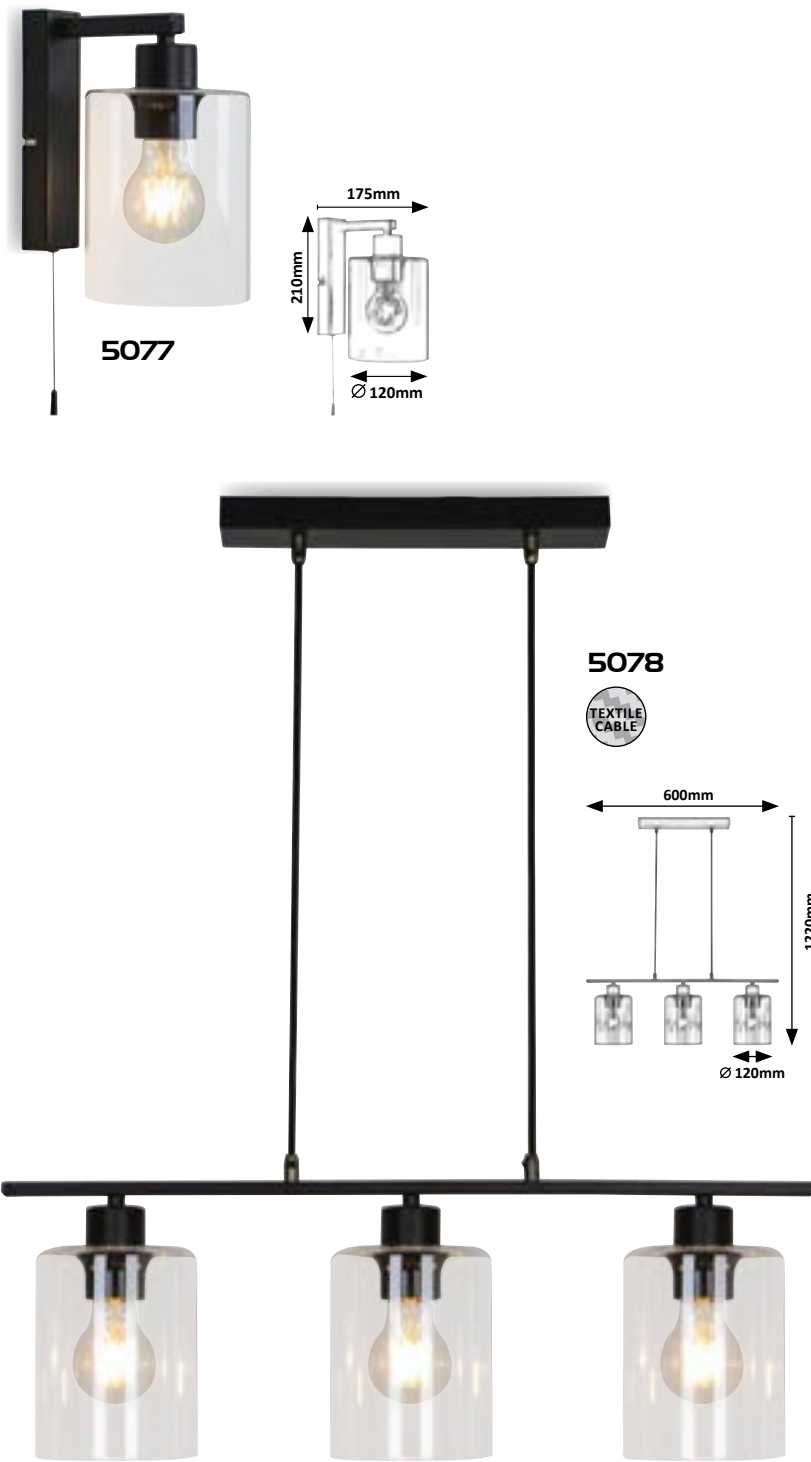

MIROSLAW

NEW

5077 **M G**
 ☒ E-27 / 1x max. 40W
 IP20 • 19838
 matte black/transparent

5 996250 350776

5078 **M G**
 ☒ E-27 / 3x max. 40W
 IP20 • 19838
 matte black/transparent

5 996250 350783

OWEN

TEXTILE CABLE

2789 **M**
 ☒ E-27 / 1x max. 60W
 IP20
 matte black

5 996250 327891

2790 **M**
 ☒ E-27 / 3x max. 25W
 IP20
 matte black

5 996250 327907

5600 **M**
 ☒ E-14 / 1x max. 25W
 IP20
 black

5 996250 356006

5601 **M**
 ☒ E-14 / 1x max. 25W
 IP20
 white