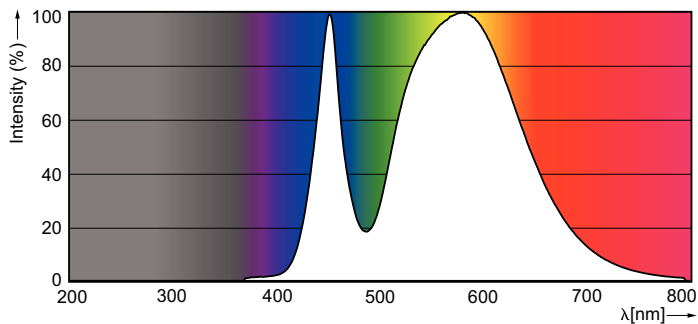

LEDtube 600mm 8W 740 T8 CN I G

LEDtube 600mm 8W 765 T8 CN I G