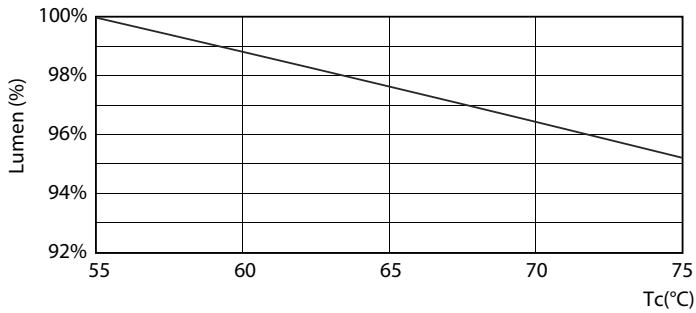

LEDtube 16W G13 740 T8 AP I G