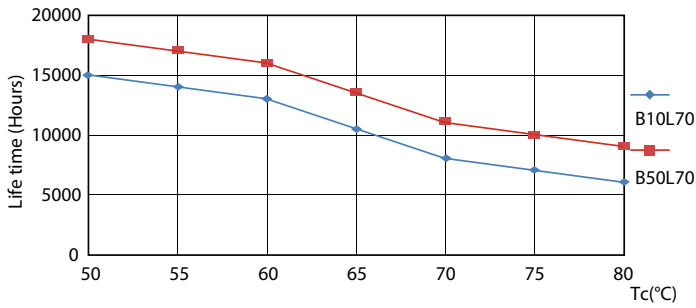

Данні про продукцію

Общая информация		Напряжение (ном.)	
Цоколь	G13 [Medium Bi-Pin Fluorescent]	220-240 V	
Номинальный срок службы (ном.)	15000 h	Температура	
Цикл переключения	50000X	Т окружающей среды (макс.)	45 °C
Технические характеристики освещения		Температура окружающей среды (мин.)	-20 °C
Код цвета	740 [Цветовая температура 4000K]	Температура хранения (макс.)	65 °C
Светоотдача (ном.)	800 lm	Температура хранения (мин.)	-40 °C
Коррелированная цветовая температура (ном.)	4000 K	Температура корпуса максимальная (ном.)	60 °C
Эффективность освещения (ном.) (мин.)	100,00 lm/W	Системы управления и регулировка яркости света	
Постоянство цвета	<7	Возможность изменения яркости света	No
Коэффициент цветопередачи (ном.)	73	Механические компоненты и корпус	
Стабильность светового потока лампы в конце номинального срока службы (ном.)	70 %	Длина продукта	600 mm
Эксплуатационные и электрические характеристики		Соответствие требованиям и область применения	
Входная частота	50-60 Hz	Метка энергоэффективности (EEL)	A+
Power (Rated) (Nom)	8 W	Энергосберегающий продукт	Yes
Время включения (ном.)	0,5 s	Подходит для акцентного освещения	No
Время прогрева до 60 % света (ном.)	0,5 s	Знаки утверждения	RoHS compliance KEMA Keur certificate
Коэффициент мощности (ном.)	0,5		

TLED 600mm 2ft T8 8W-18W 4000K G13 ND

Фотометрические данные

LEDtube 600mm 8W 740 T8 CN I G

LEDtube 600mm 8W 765 T8 CN I G

LEDtube 600mm 8W G13 T8 740 800lm AP C G

Ecofit Ledtubes T8

Срок службы

LEDtube 16W G13 740 T8 AP I G