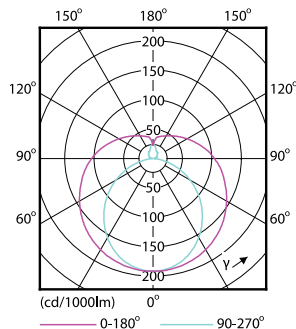

Код заказа	929001184767
Нумератор — количество на упаковку	1
Нумератор — упаковок на внешний короб	20
Материал № (12NC)	929001184767
Вес нетто (шт.)	0,120 kg

Чертеж размеров

A3

Product	D1	D2	A1	A2	A3	C	D
Ecofit LEDtube 600mm 8W 740 T8 RCA I	25,68 mm	28 mm	588,5 mm	595,5 mm	602,5 mm	602,5 mm	27,8 mm

TLED 600mm 2ft T8 8W-18W 4000K G13 ND

Фотометрические данные

LEDtube 600mm 8W 740 T8 CN I G

LEDtube 600mm 8W 765 T8 CN I G

LEDtube 600mm 8W G13 T8 740 800lm AP C G

Ecofit Ledtubes T8

Срок службы

LEDtube 16W G13 740 T8 AP I G