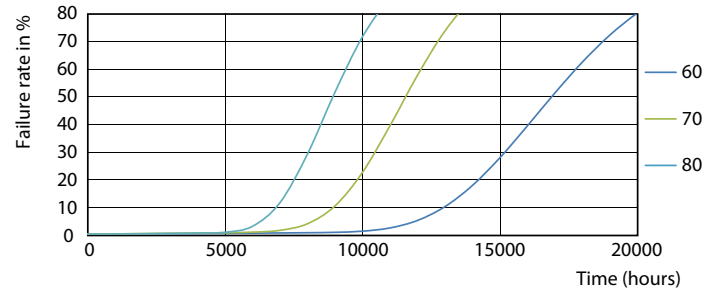

TLED 600mm 2ft T8 8W-18W 4000K G13 ND

Фотометрические данные

LEDtube 600mm 8W 740 T8 CN I G

LEDtube 600mm 8W 765 T8 CN I G

LEDtube 600mm 8W G13 T8 740 800lm AP C G

Ecofit Ledtubes T8

Срок службы

LEDtube 16W G13 740 T8 AP I G