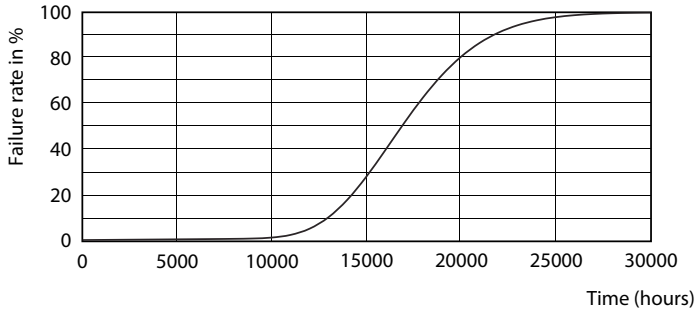

TLED 600mm 2ft T8 8W-18W 4000K G13 ND

Фотометрические данные

LEDtube 600mm 8W 740 T8 CN I G

LEDtube 600mm 8W 765 T8 CN I G

LEDtube 600mm 8W G13 T8 740 800lm AP C G

Ecofit Ledtubes T8

Срок службы

LEDtube 16W G13 740 T8 AP I G