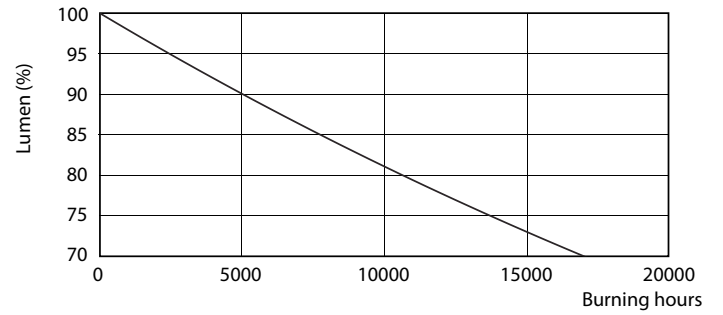

Данні про продукцію

Общая информация		Напряжение (ном.)	
Цоколь	G13 [Medium Bi-Pin Fluorescent]	220-240 V	
Номинальный срок службы (ном.)	15000 h	Температура	
Цикл переключения	50000X	Т окружающей среды (макс.)	45 °C
Технические характеристики освещения		Температура окружающей среды (мин.)	-20 °C
Код цвета	740 [Цветовая температура 4000K]	Температура хранения (макс.)	65 °C
Светоотдача (ном.)	800 lm	Температура хранения (мин.)	-40 °C
Коррелированная цветовая температура (ном.)	4000 K	Температура корпуса максимальная (ном.)	60 °C
Эффективность освещения (ном.) (мин.)	100,00 lm/W	Системы управления и регулировка яркости света	
Постоянство цвета	<7	Возможность изменения яркости света	No
Коэффициент цветопередачи (ном.)	73	Механические компоненты и корпус	
Стабильность светового потока лампы в конце номинального срока службы (ном.)	70 %	Длина продукта	600 mm
Эксплуатационные и электрические характеристики		Соответствие требованиям и область применения	
Входная частота	50-60 Hz	Метка энергоэффективности (EEL)	A+
Power (Rated) (Nom)	8 W	Энергосберегающий продукт	Yes
Время включения (ном.)	0,5 s	Подходит для акцентного освещения	No
Время прогрева до 60 % света (ном.)	0,5 s	Знаки утверждения	RoHS compliance KEMA Keur certificate
Коэффициент мощности (ном.)	0,5		

TLED 600mm 2ft T8 8W-18W 4000K G13 ND

Фотометрические данные

LEDtube 600mm 8W 740 T8 CN I G

LEDtube 600mm 8W 765 T8 CN I G

LEDtube 600mm 8W G13 T8 740 800lm AP C G

Ecofit Ledtubes T8

Срок службы

LEDtube 16W G13 740 T8 AP I G