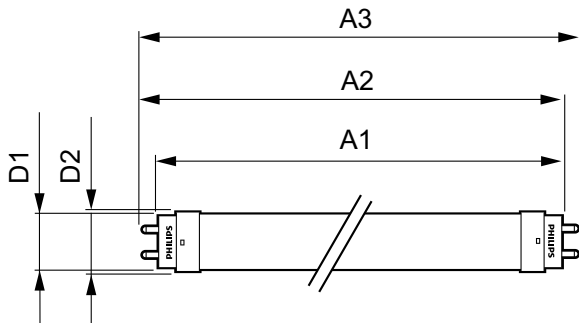

## Ecofit Ledtubes T8

Знаки утверждения	RoHS compliance KEMA Keur certificate
Энергопотребление кВт-час/1000 ч	8 kWh
<b>Данные об изделии</b>	
Полный код продукта	871869652505000
Название продукта для заказа	LEDtube 600mm 8W 740 T8 AP C G
EAN/UPC — продукт	8718696525050

### Чертеж размеров

TLED 600mm 2ft T8 8W-18W 4000K G13 ND

Product	D1	D2	A1	A2	A3	C	D
LEDtube 600mm	25,68	28	588,5	595,5	602,5	602,5	27,8
8W 740 T8 AP C	mm	mm	mm	mm	mm	mm	mm
G							