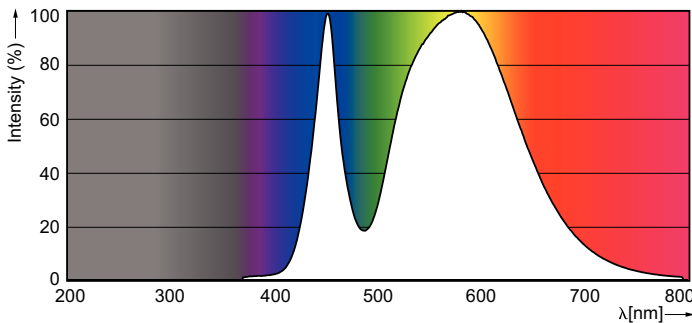

LEDtube 600mm 8W 740 T8 CN I G

LEDtube 600mm 8W G13 T8 740 800lm AP C G