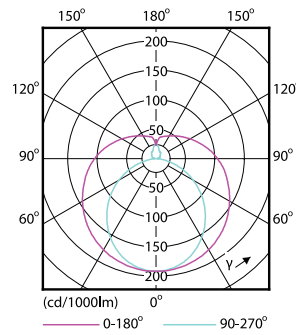

### Чертеж размеров

TLED 600mm 2ft T8 8W-18W 4000K G13 ND

Product	D1	D2	A1	A2	A3	C	D
LEDtube 600mm	25,68	28	588,5	595,5	602,5	602,5	27,8
8W 740 T8 AP C	mm	mm	mm	mm	mm	mm	mm
G							

### Фотометрические данные

LEDtube 600mm 8W 740 T8 CN I G

LEDtube 600mm 8W 765 T8 CN I G

LEDtube 600mm 8W G13 T8 740 800lm AP C G