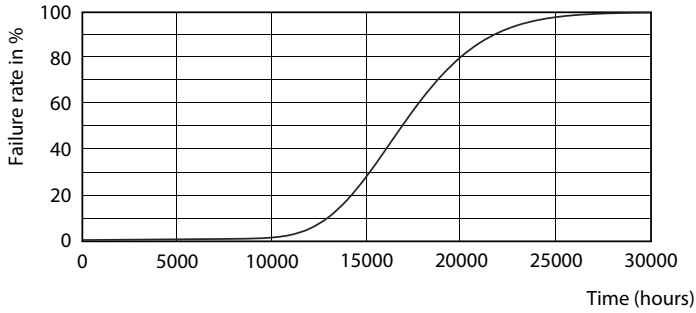

Ecofit Ledtubes T8

Срок службы

LEDtube 16W G13 740 T8 AP I G