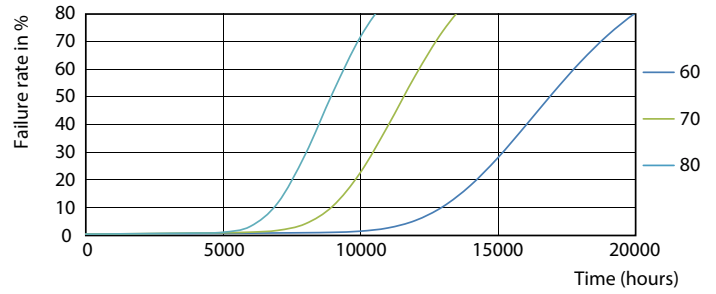

Ecofit Ledtubes T8

Срок службы

LEDtube 16W G13 740 T8 AP I G