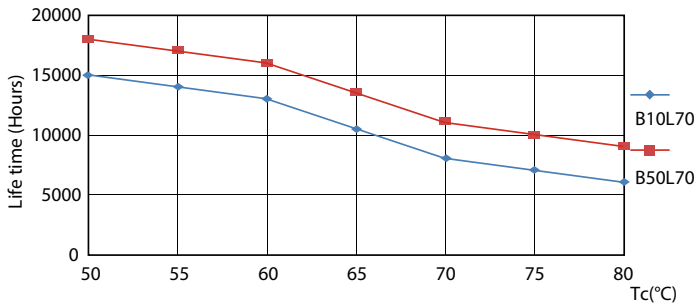

LEDtube 16W G13 740 T8 AP I G