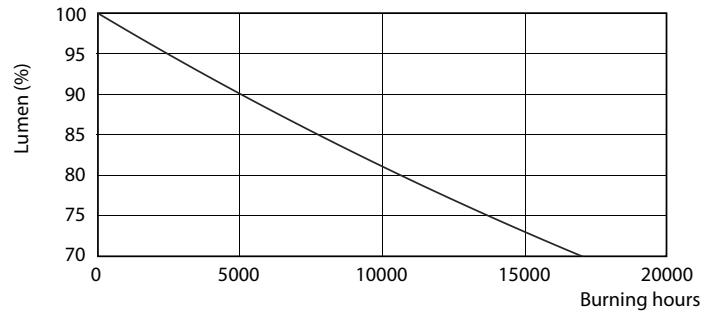

LEDtube 16W G13 740 T8 AP I G

LEDtube 16W G13 740 T8 AP I G