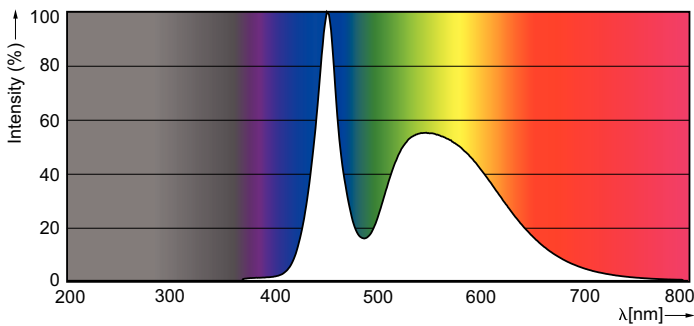

LEDtube 1200mm 16W 765 T8 CN I G

LEDtube 1200mm 16W 740 T8 CN I G