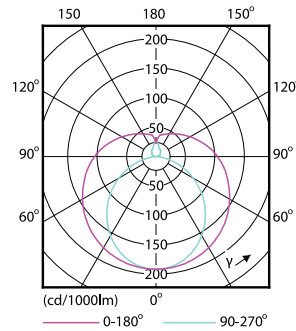

Ecofit Ledtubes T8

Энергопотребление кВт-час/1000 ч	16 kWh
Данные об изделии	
Полный код продукта	871869965796300
Название продукта для заказа	Ecofit LEDtube 1200mm 16W 765 T8 RCA I
EAN/UPC — продукт	8718699657963

Код заказа	929001184667
Нумератор — количество на упаковку	1
Нумератор — упаковок на внешний короб	20
Материал № (12NC)	929001184667
Вес нетто (шт.)	0,215 kg

Чертеж размеров

A3

Product	D1	D2	A1	A2	A3	C	D
Ecofit LEDtube 1200mm 16W 765 T8 RCA I	25,68 mm	28 mm	1198 mm	1205 mm	1212 mm	1212 mm	27,8 mm

TLED 1200mm 4ft T8 16W-36W 6500K G13 ND

Фотометрические данные