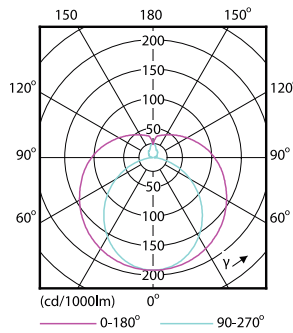

LEDtube 1200mm 16W 740 T8 CN I G