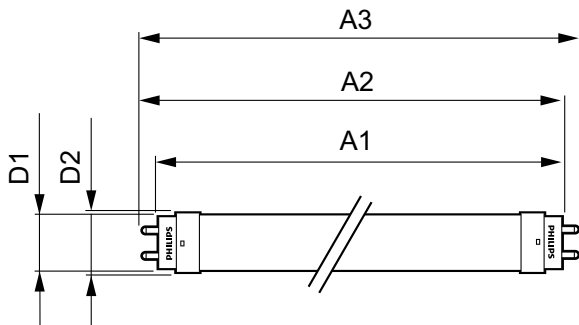

## Ecofit Ledtubes T8

Знаки утверждения	RoHS compliance KEMA Keur certificate
Энергопотребление кВт-час/1000 ч	16 kWh
<b>Данные об изделии</b>	
Полный код продукта	871869652503600
Название продукта для заказа	LEDtube 1200mm 16W 765 T8 AP C G

### Чертеж размеров

Product	D1	D2	A1	A2	A3	C	D
LEDtube 1200mm 16W 765 T8 AP C G	25,68 mm	28 mm	1198 mm	1205 mm	1212 mm	1212 mm	27,8 mm

TLED 1200mm 4ft T8 16W-36W 6500K G13 ND