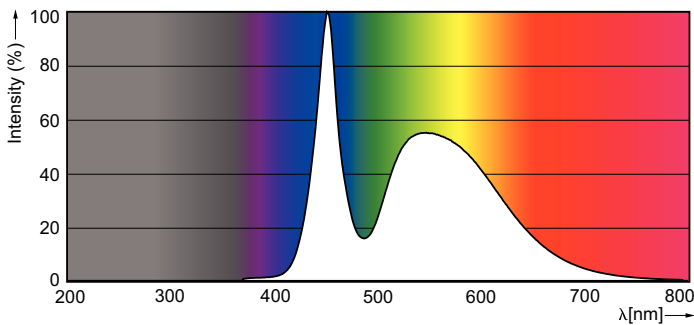

LEDtube 1200mm 16W 765 T8 CN I G

LEDtube 1200mm 16W G13 T8 765 1600lm AP C G