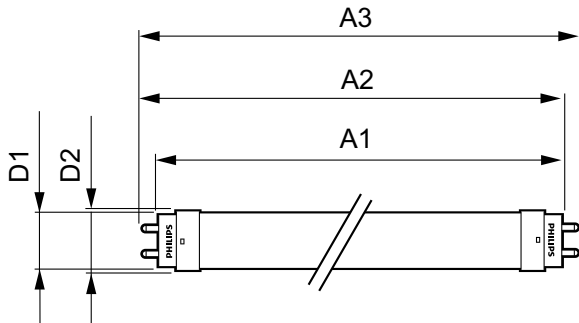

Ecofit Ledtubes T8

Знаки утверждения	RoHS compliance KEMA Keur certificate
Энергопотребление кВт-час/1000 ч	16 kWh
Данные об изделии	
Полный код продукта	871869652501200
Название продукта для заказа	LEDtube 1200mm 16W 740 T8 AP C G

EAN/UPC — продукт	8718696525012
Код заказа	929001184508
Нумератор — количество на упаковку	1
Нумератор — упаковок на внешний короб	10
Материал № (12NC)	929001184508
Вес нетто (шт.)	0,210 kg

Чертеж размеров

Product	D1	D2	A1	A2	A3	C	D
LEDtube 1200mm 16W 740 T8 AP C G	25,68 mm	28 mm	1198 mm	1205 mm	1212 mm	1212 mm	27,8 mm

TLED 1200mm 4ft T8 16W-36W 4000K G13 ND