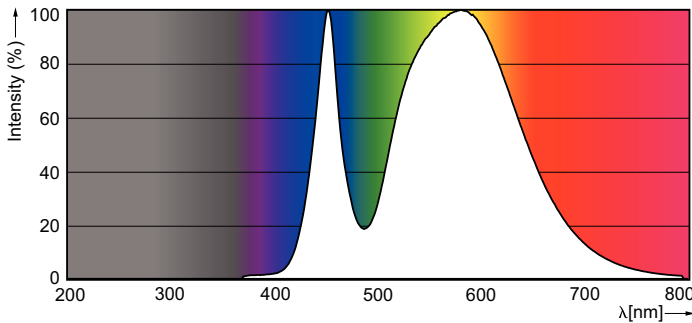

LEDtube 1200mm 16W G13 T8 740 1600lm AP C G