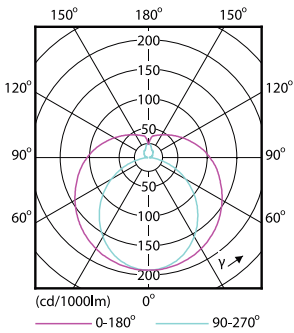

Product	D1	D2	A1	A2	A3	C	D
LEDtube 1200mm 16W 740 T8 AP C G	25,68 mm	28 mm	1198 mm	1205 mm	1212 mm	1212 mm	27,8 mm

TLED 1200mm 4ft T8 16W-36W 4000K G13 ND

Фотометрические данные

LEDtube 600mm 8W 740 T8 CN I G