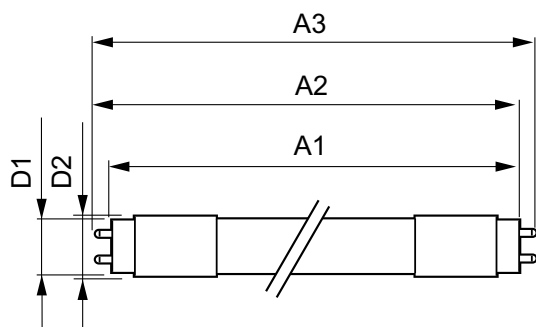

Essential LEDtube

Знаки утверждения	CE marking RoHS compliance
	KEMA Keur certificate
Энергопотребление кВт-час/1000 ч	9 kWh
Данные об изделии	
Полный код продукта	871869642518300
Название продукта для заказа	ESSENTIAL LEDtube 600mm 9W865 T8 AP I

EAN/UPC — продукт	8718696425183
Код заказа	929001128108
Нумератор — количество на упаковку	1
Нумератор — упаковок на внешний короб	10
Материал № (12NC)	929001128108
Вес нетто (шт.)	0,180 kg

Чертеж размеров

TLED 600mm 9W865 T8 AP I