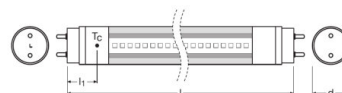

## Product code 4058075818033

	G13
	1513 mm
	25.6 mm
	–
<b>W</b>	20.00 W
<b>lm</b>	2300 lm
	–
	–
	2300 lm
	–
<b>cd</b>	–
<b>K</b>	6500 K
<b>COLOUR</b>	Cool Daylight
<b>R<sub>a</sub></b>	>80
<b>t [h]</b>	30000 h
	No
<b>V</b>	220...240 V
<b>Hz</b>	50...60 Hz