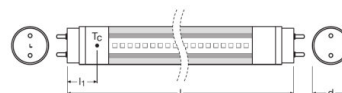

## ST8E-AC 20 W/4000K 1500 mm

Product code 4058075817890

	G13
	1513 mm
	25.6 mm
	–
	20.00 W
	2300 lm
	–
	–
	2300 lm
	–
	–
	4000 K
	Cool White
	>80
	30000 h
	No
	220...240 V
	50...60 Hz

	50000
	–
	< 0.50 s
	< 0.5 s
	-20...+45 °C
	0.0 mg
	A+
	20 kWh/1000h