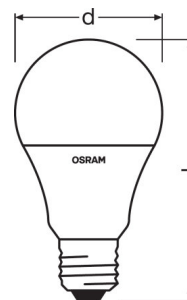

ST CLAS A 60 RGBW 60 FR 9 W/2700K E27

Product code 4058075430891

	E27
 [mm]	114.0 mm
 [mm]	60.0 mm
 [mm]	–
W	9.00 W
lm	806 lm
lm 90° 	806 lm
lm 35°C	–
lm 30°C	806 lm
lm 25°C	–
cd	–
K	2700 K
COLOUR	Warm White
R_a	≥80
t [h]	25000 h
	Yes
V	220...240 V
Hz	50...60 Hz