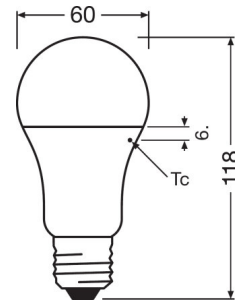

LED VALUE CLAS A 100 13 W/4000K E27