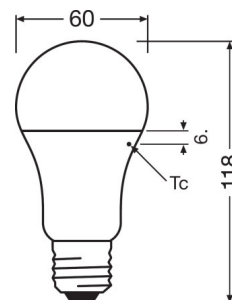

## LED VALUE CLAS A 100 FR 13 W/2700K E27

Код продукта 4052899971097

	E27
	118,0 mm
	60,0 mm
	–
<b>W</b>	13,00 Вт
<b>lm</b>	1521 лм
<b>lm<sub>90°</sub></b>	1521 лм
<b>lm<sub>35°C</sub></b>	–
<b>lm<sub>30°C</sub></b>	1521 лм
<b>lm<sub>25°C</sub></b>	–
<b>cd</b>	–
<b>K</b>	2700 K
<b>COLOUR</b>	Warm White
<b>R<sub>a</sub></b>	≥80
<b>t [h]</b>	10000 h
	Her
<b>V</b>	220...240 В
<b>Hz</b>	50...60 Hz