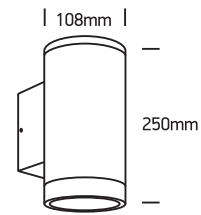

## 67400E

100-240V | PAR30 | E27 | 2x20W | IP65 | Die cast