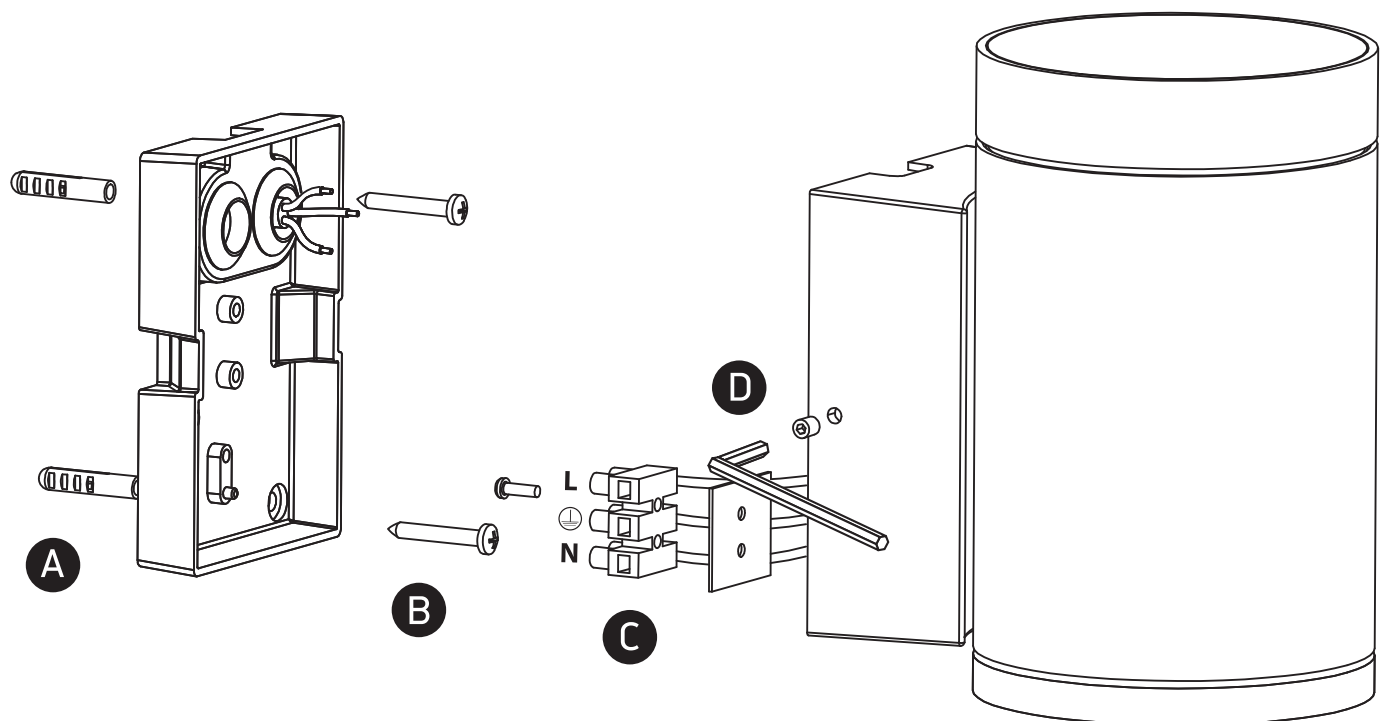

## 67400D

100-240V | PAR30 | E27 | 20W | IP65 | Die cast

**one**  
LIGHT