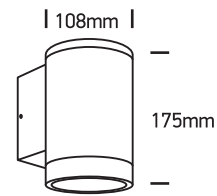

## 67400D

100-240V | PAR30 | E27 | 20W | IP65 | Die cast

**one**  
LIGHT