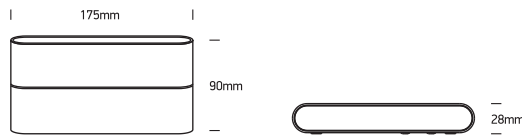

INSTALLATION MANUAL

67376, 67376A

ecolight

80
CRI

CE

Complete with driver.

67376: 230V | 2x3W | IP54 | Die cast

67376A: 230V | 2x6W | IP54 | Die cast