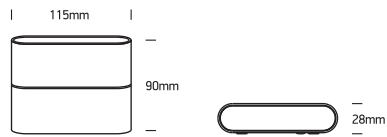

INSTALLATION MANUAL

67376, 67376A

ecolight

80
CRI

CE

Complete with driver.

67376: 230V | 2x3W | IP54 | Die cast

67376A: 230V | 2x6W | IP54 | Die cast