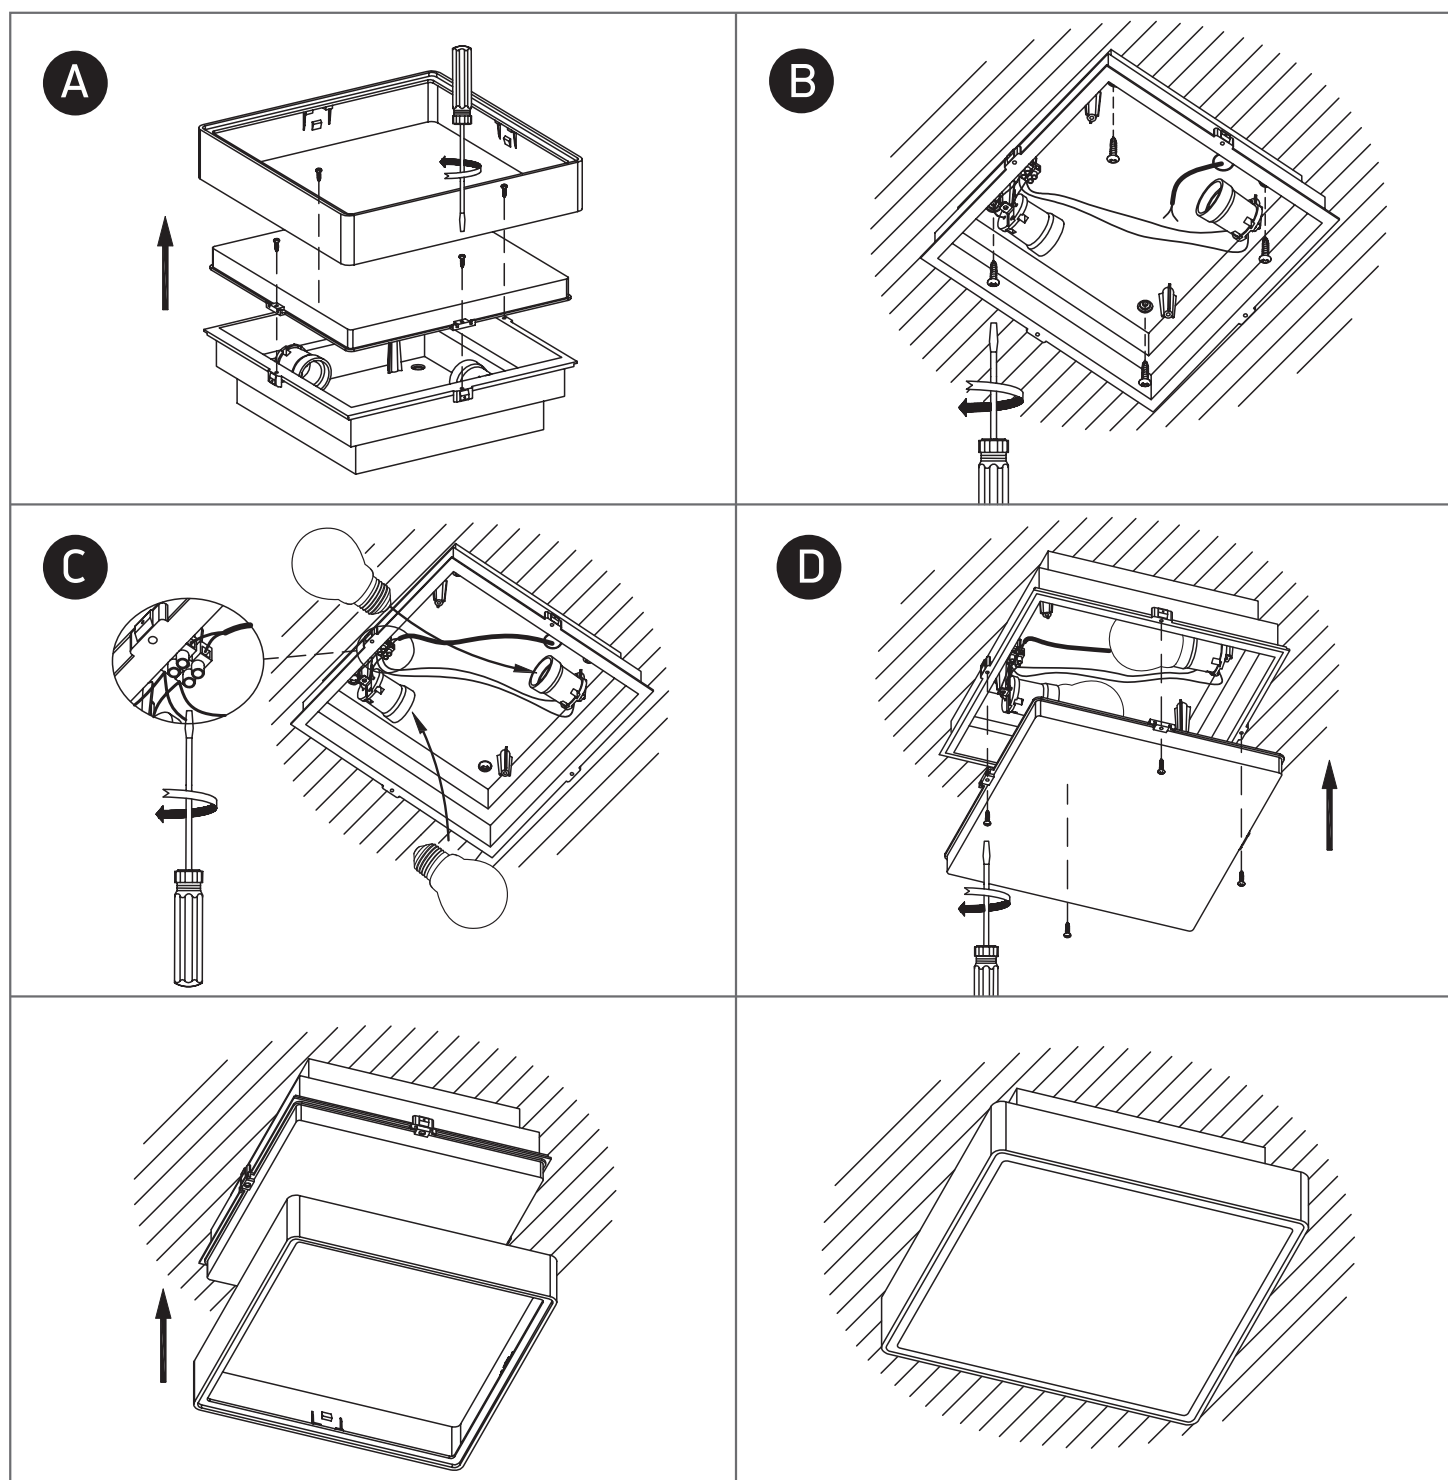

# INSTALLATION MANUAL

67282EA

100-240V | E27 | 2x12W | IP65 | ABS+PC

**one**  
LIGHT