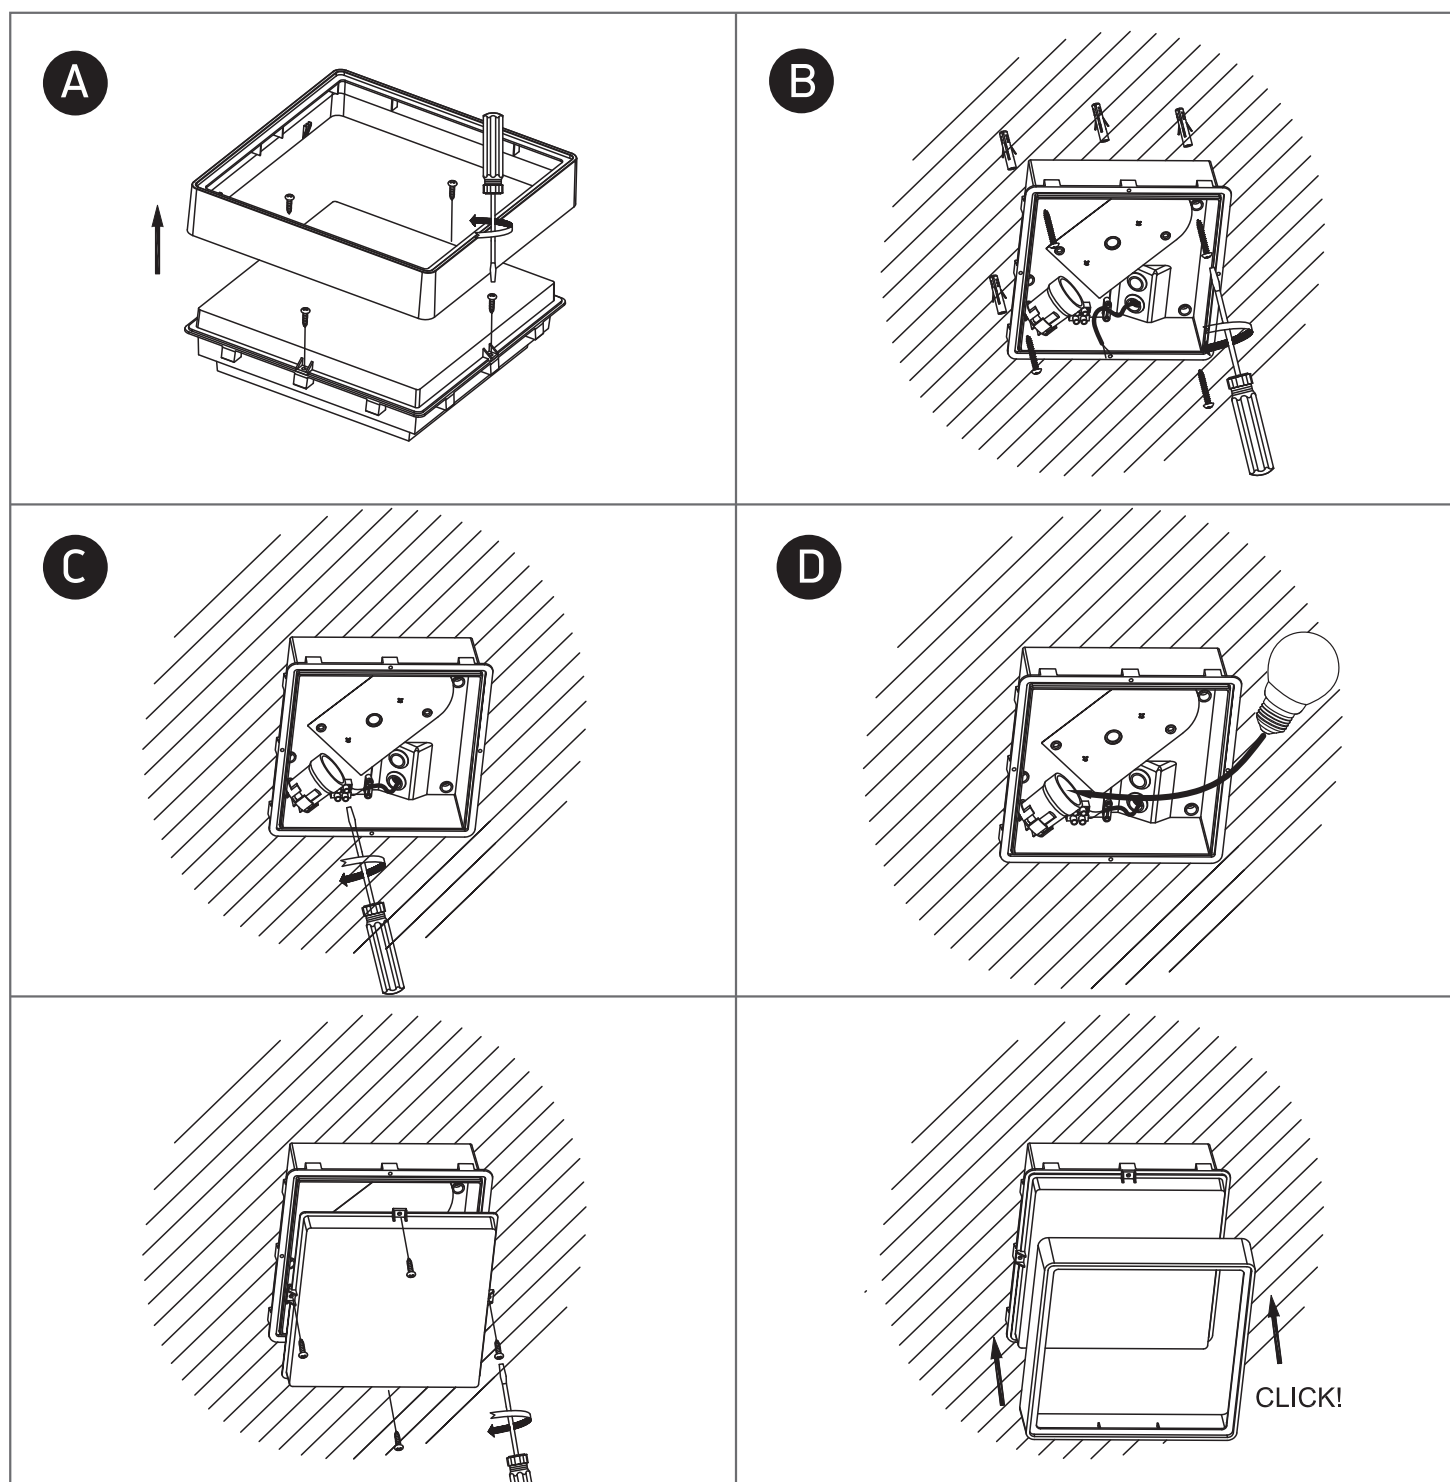

# INSTALLATION MANUAL

67282E

100-240V | E27 | 12W | IP65 | Plastic

**one**  
LIGHT