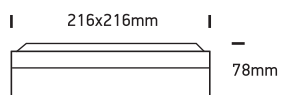

# INSTALLATION MANUAL

67208, 67208B, 67210

**67208:** 100-240V | E27 | 12W | IP54 | Die cast  
**67208B:** 100-240V | E27 | 2x10W | IP54 | Die cast  
**67210:** 100-240V | E27 | 2x10W | IP54 | Die cast

**one**  
LIGHT