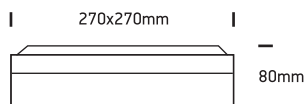

# INSTALLATION MANUAL

67208, 67208B, 67210

**67208:** 100-240V | E27 | 12W | IP54 | Die cast  
**67208B:** 100-240V | E27 | 2x10W | IP54 | Die cast  
**67210:** 100-240V | E27 | 2x10W | IP54 | Die cast

**one**  
LIGHT