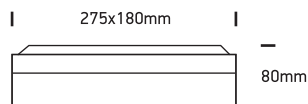

# INSTALLATION MANUAL

67208, 67208B, 67210

**67208:** 100-240V | E27 | 12W | IP54 | Die cast  
**67208B:** 100-240V | E27 | 2x10W | IP54 | Die cast  
**67210:** 100-240V | E27 | 2x10W | IP54 | Die cast

**one**  
LIGHT