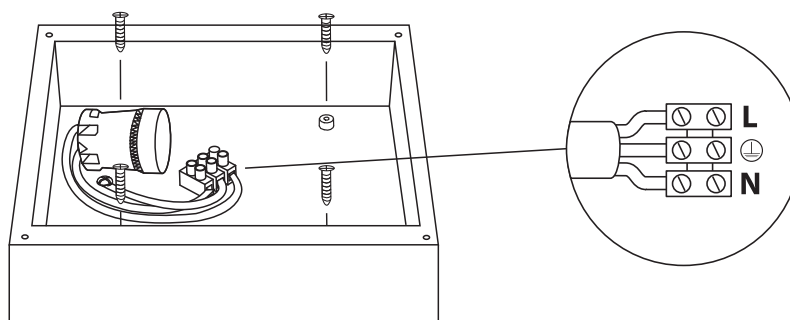

# INSTALLATION MANUAL

67208, 67208B, 67210

**67208:** 100-240V | E27 | 12W | IP54 | Die cast  
**67208B:** 100-240V | E27 | 2x10W | IP54 | Die cast  
**67210:** 100-240V | E27 | 2x10W | IP54 | Die cast

**one**  
LIGHT