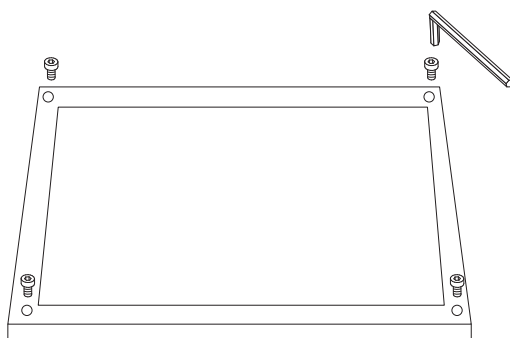

# INSTALLATION MANUAL

67208, 67208B, 67210

**67208:** 100-240V | E27 | 12W | IP54 | Die cast  
**67208B:** 100-240V | E27 | 2x10W | IP54 | Die cast  
**67210:** 100-240V | E27 | 2x10W | IP54 | Die cast

**one**  
LIGHT