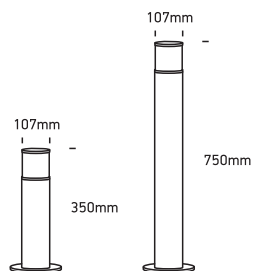

# INSTALLATION MANUAL

67100, 67102

100-240V | E27 | 20W | IP54 | Die cast