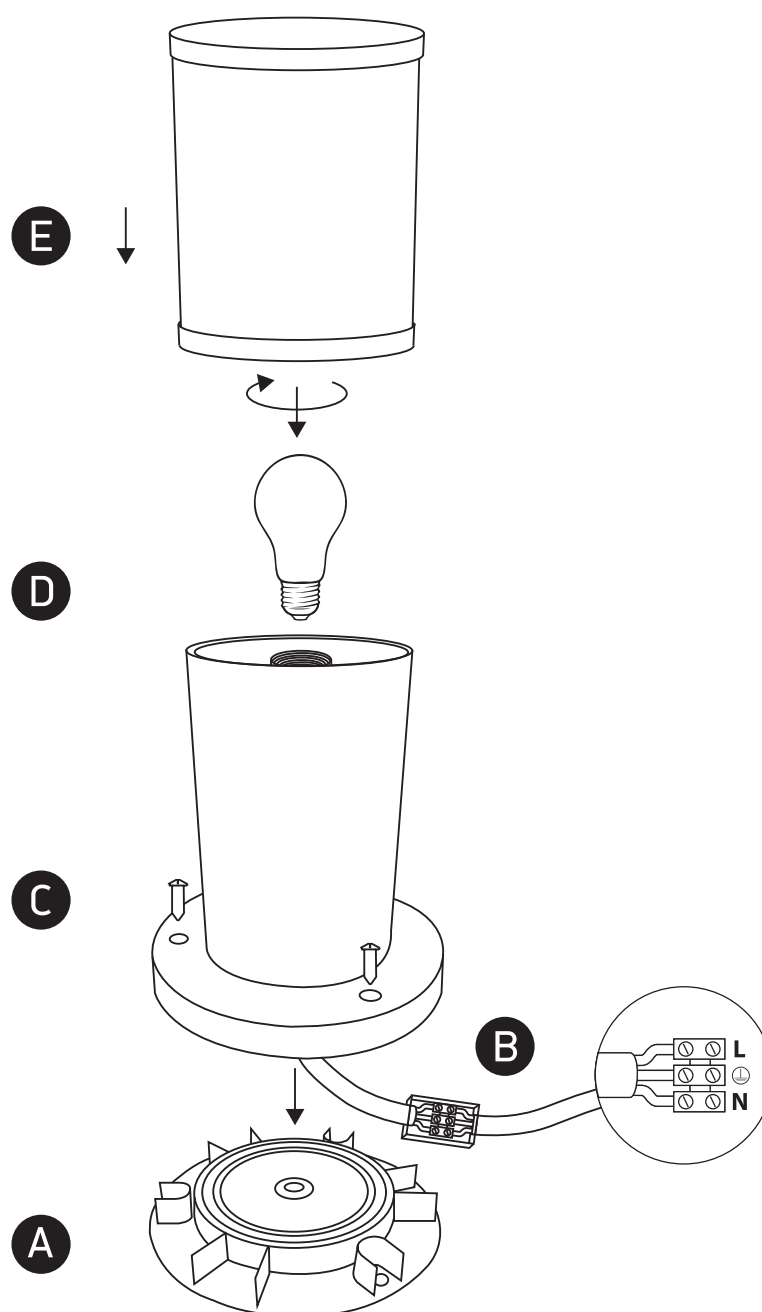

# INSTALLATION MANUAL

67100, 67102

100-240V | E27 | 20W | IP54 | Die cast