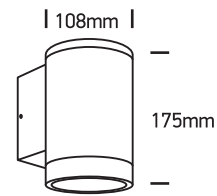

## 67400D

100-240V | PAR30 | E27 | 20W | IP65 | Die cast