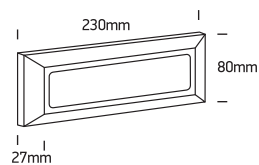

# INSTALLATION MANUAL

67394

**ecolight**
IK<sup>08</sup>
**one**  
LIGHT

230V | SMD 2835 | 3,5W | IP65 | ABS + PC

AC LED

80  
CRI