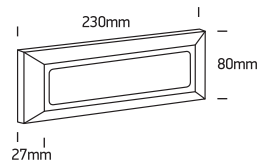

# INSTALLATION MANUAL

67394

**ecolight**
IK<sup>08</sup>
**one**  
LIGHT

230V | SMD 2835 | 3,5W | IP65 | ABS + PC

AC LED

80  
CRI