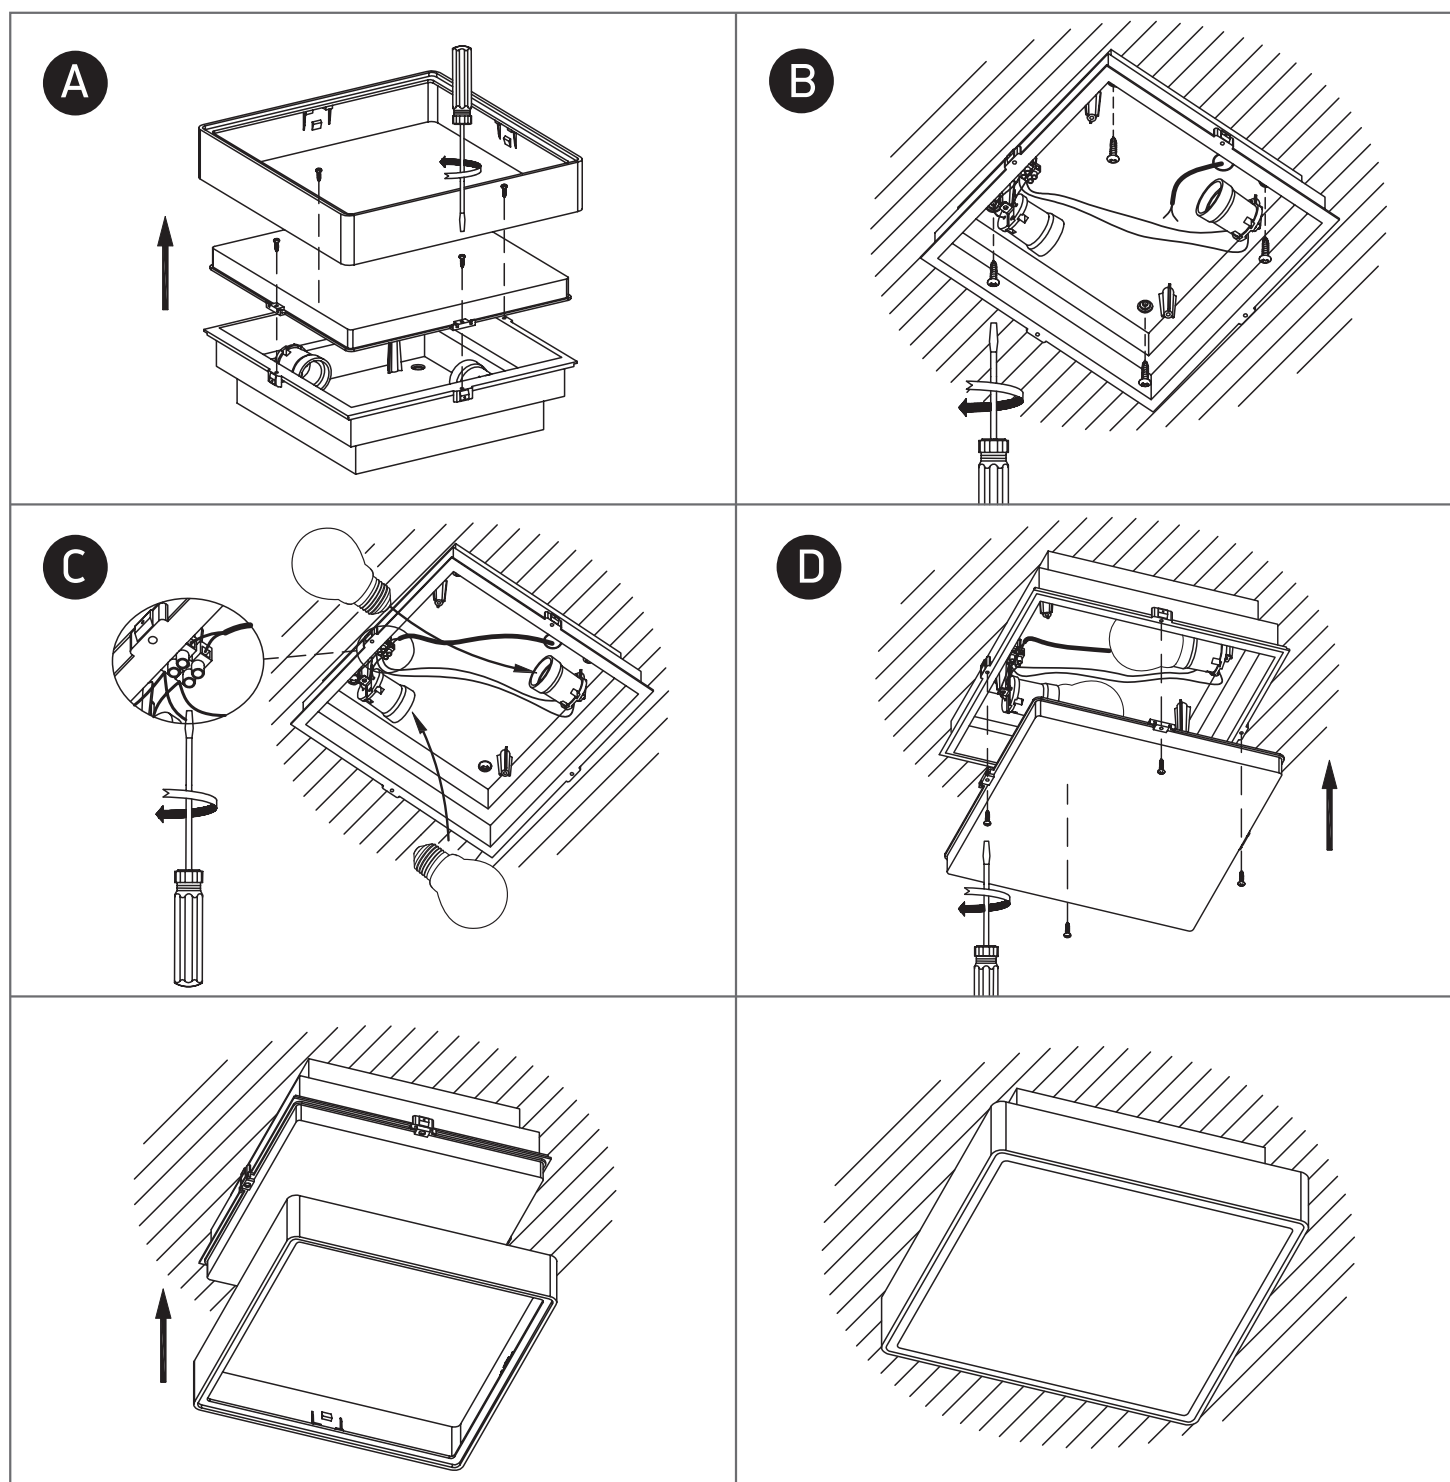

# INSTALLATION MANUAL

67282EA

100-240V | E27 | 2x12W | IP65 | ABS+PC

**one**  
LIGHT