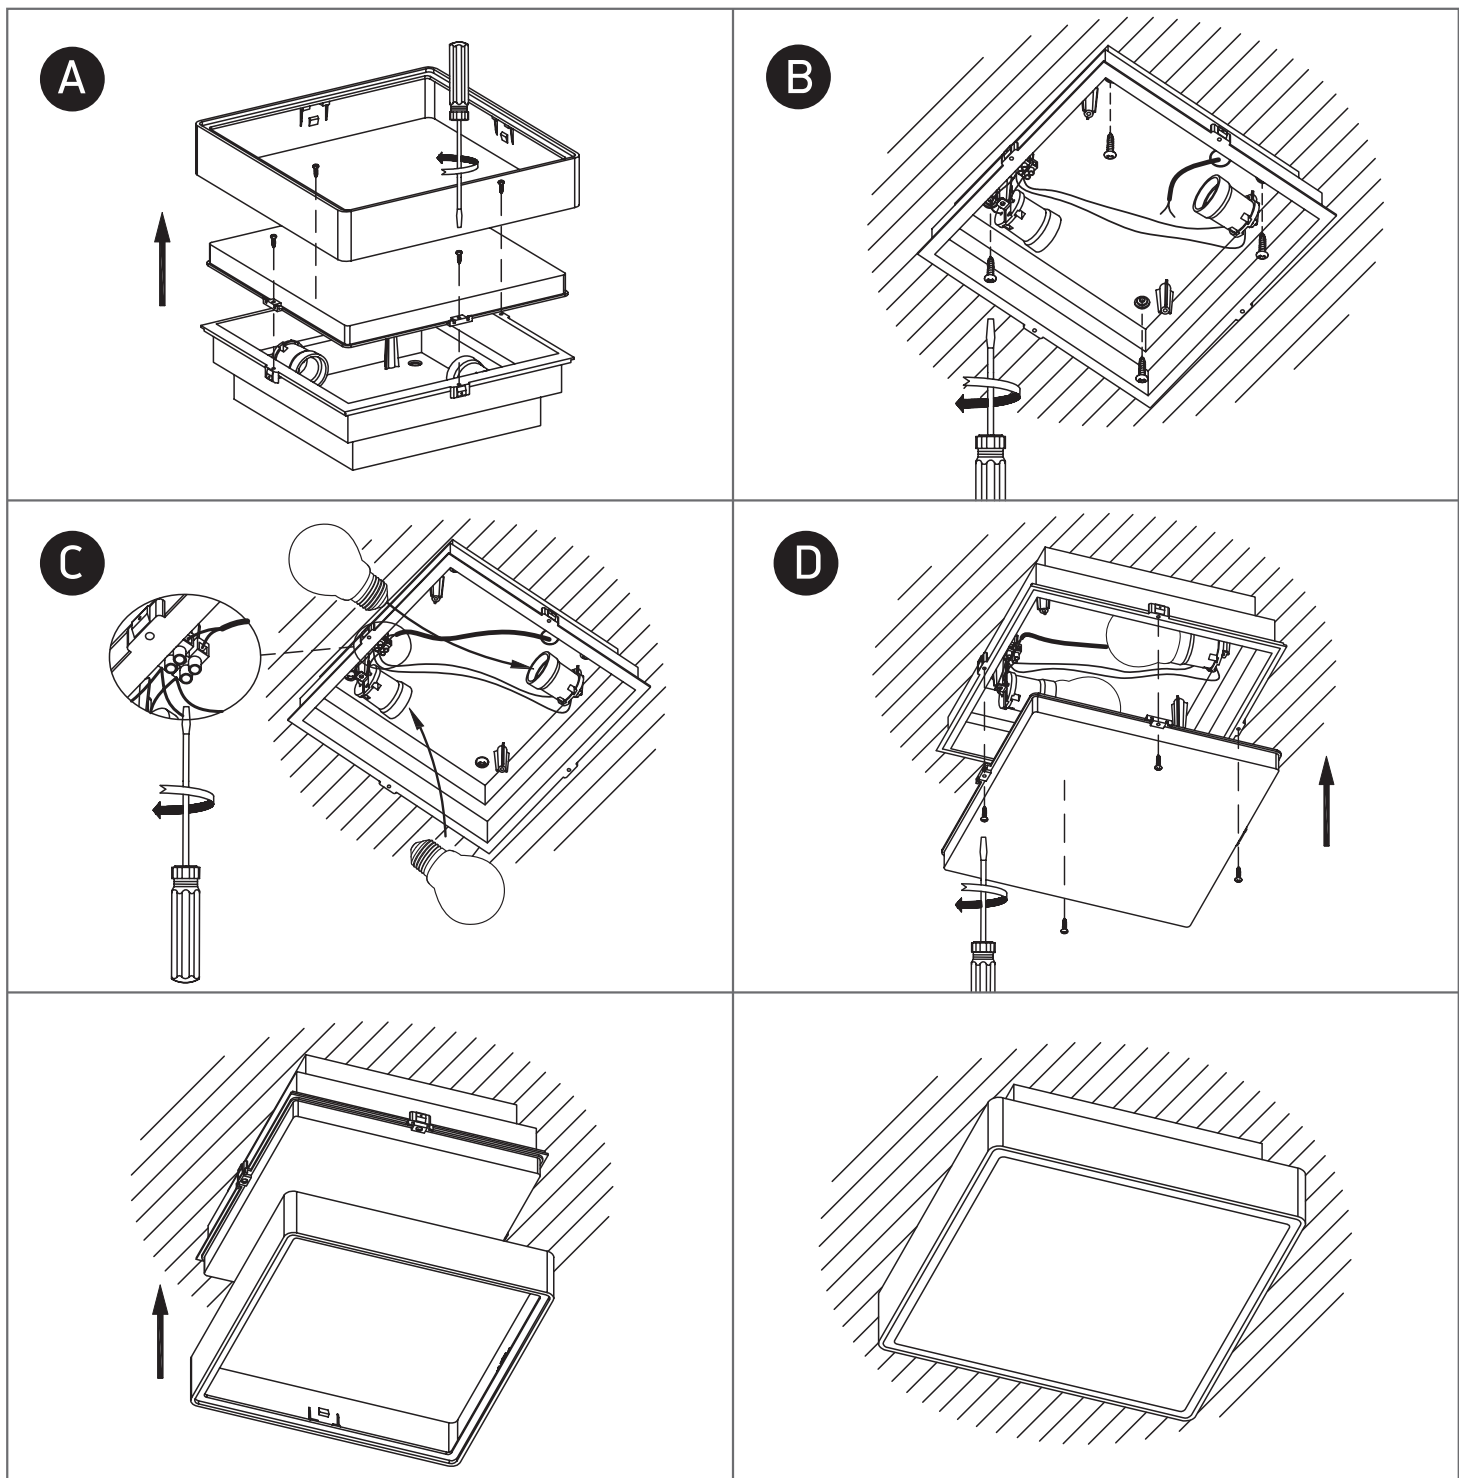

# INSTALLATION MANUAL

67282EA

100-240V | E27 | 2x12W | IP65 | ABS+PC

**one**  
LIGHT