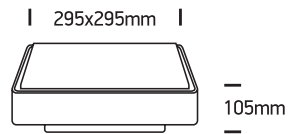

# INSTALLATION MANUAL

67282EA

100-240V | E27 | 2x12W | IP65 | ABS+PC

**one**  
LIGHT