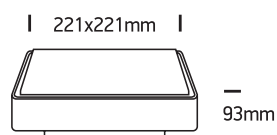

# INSTALLATION MANUAL

67282E

100-240V | E27 | 12W | IP65 | Plastic

**one**  
LIGHT