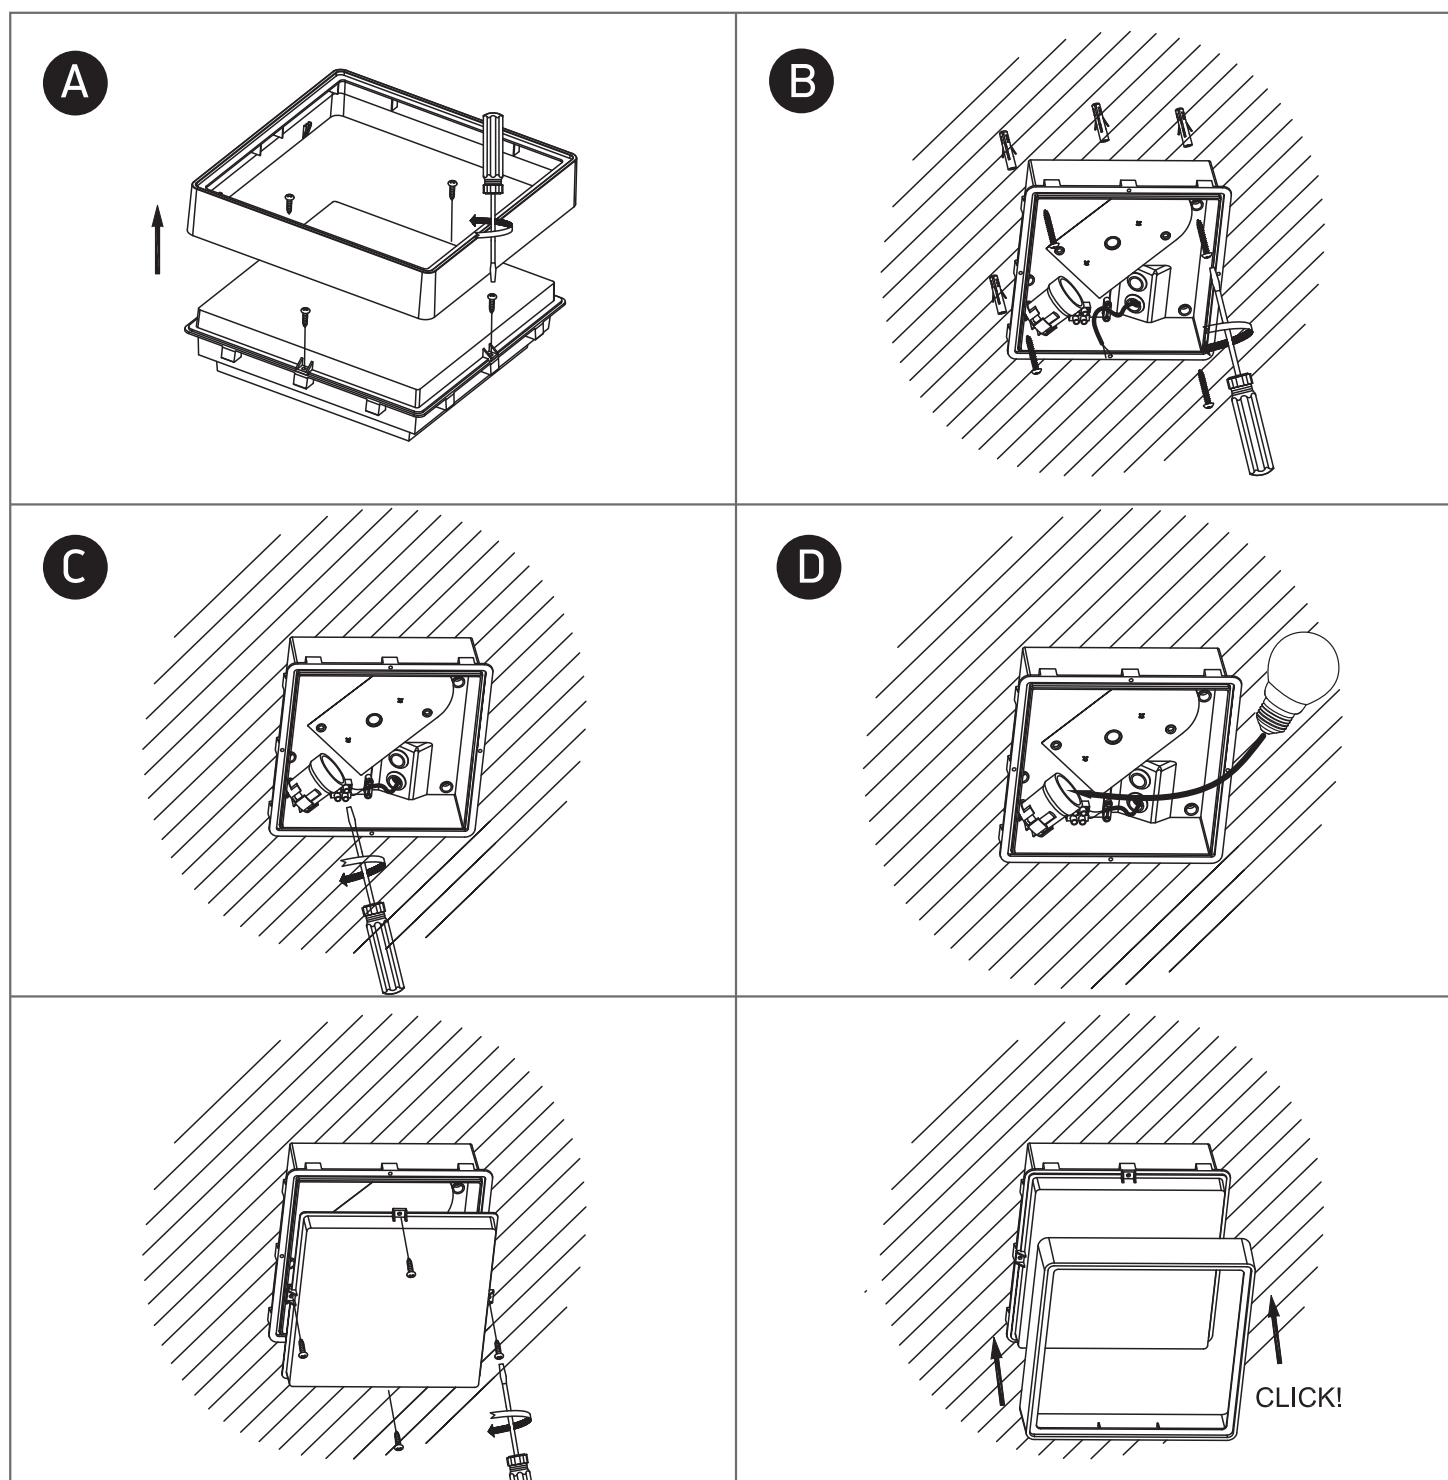

# INSTALLATION MANUAL

67282E

100-240V | E27 | 12W | IP65 | Plastic

**one**  
LIGHT