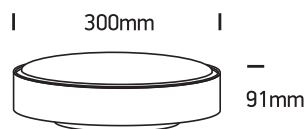

# INSTALLATION MANUAL

67280EA

100-240V | E27 | 2x12W | IP65 | ABS+PC

**one**  
LIGHT