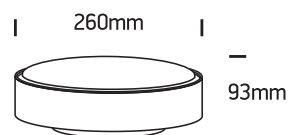

# INSTALLATION MANUAL

67280E

100-240V | E27 | 12W | IP65 | ABS+PC

**one**  
LIGHT