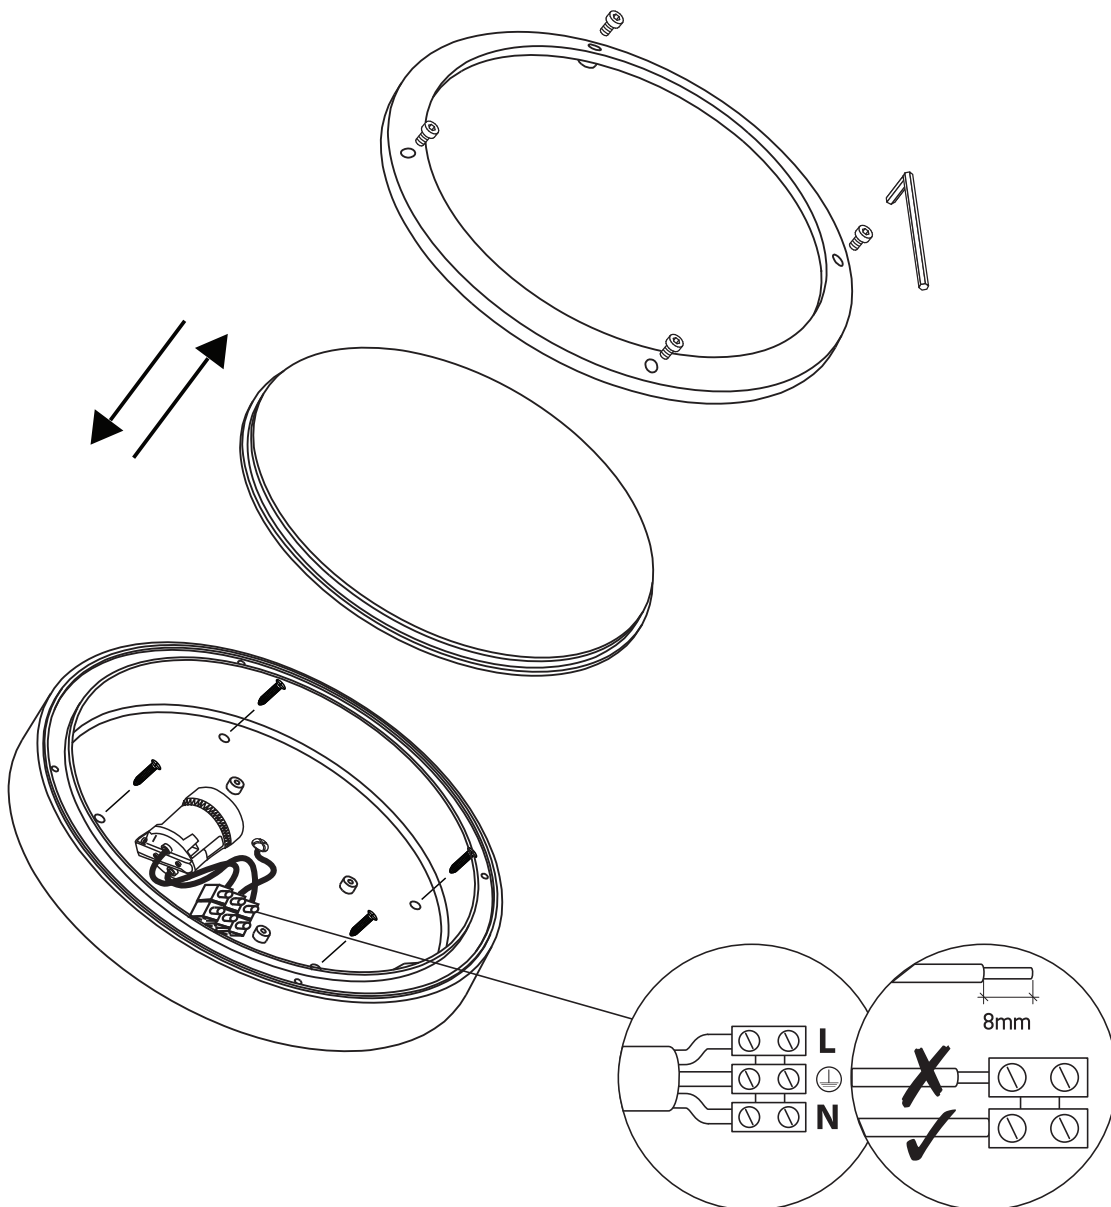

# INSTALLATION MANUAL

67204

100-240V | E27 | 20W | IP54 | Die cast