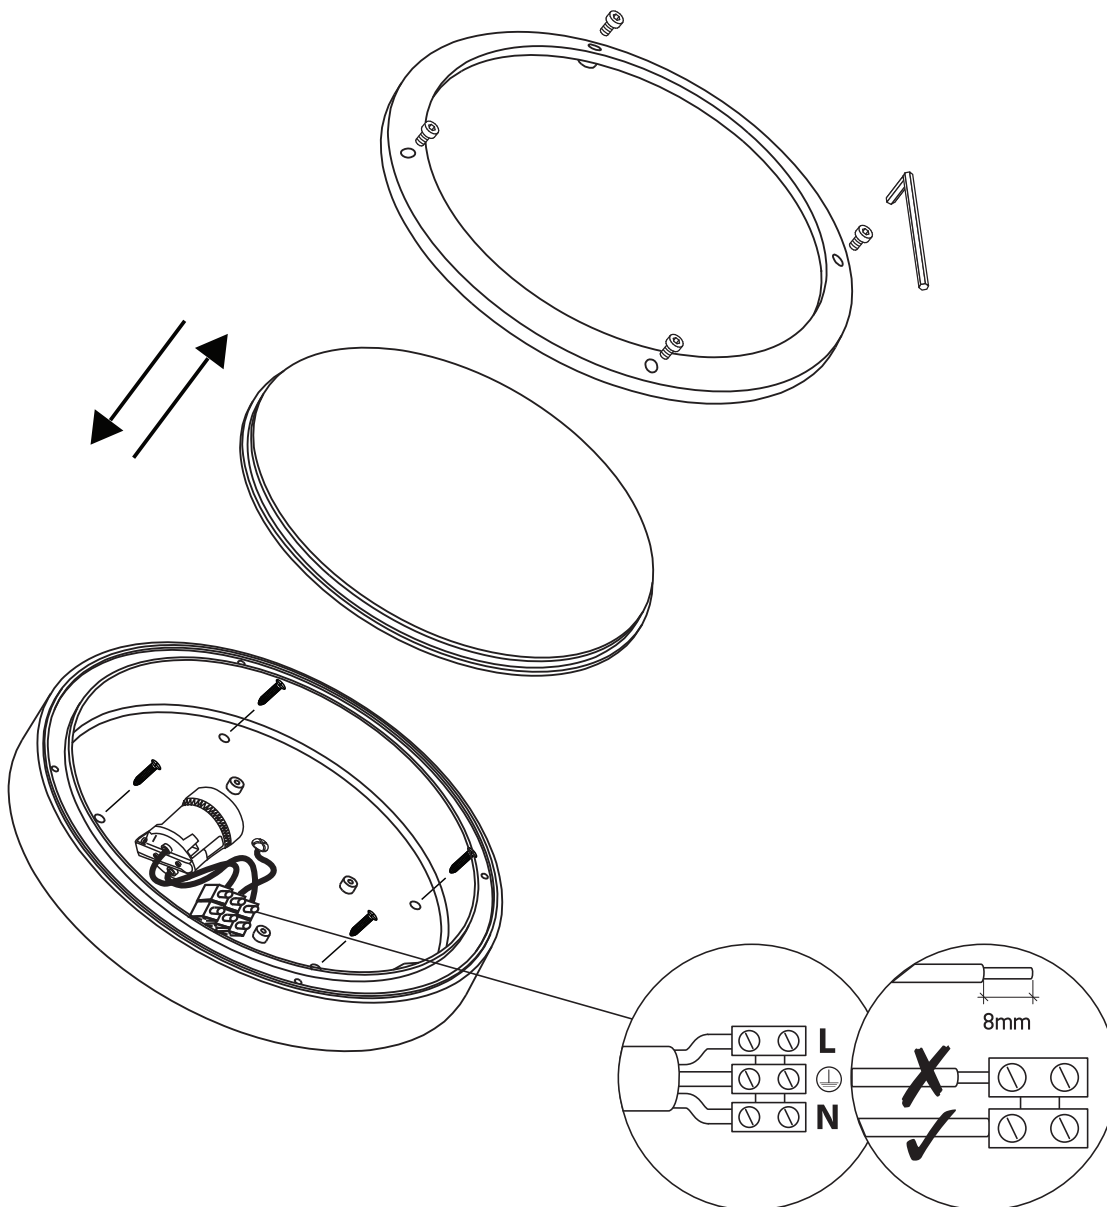

# INSTALLATION MANUAL

67204

100-240V | E27 | 20W | IP54 | Die cast