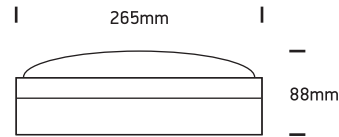

# INSTALLATION MANUAL

67204

100-240V | E27 | 20W | IP54 | Die cast