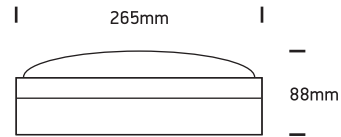

# INSTALLATION MANUAL

67204

100-240V | E27 | 20W | IP54 | Die cast