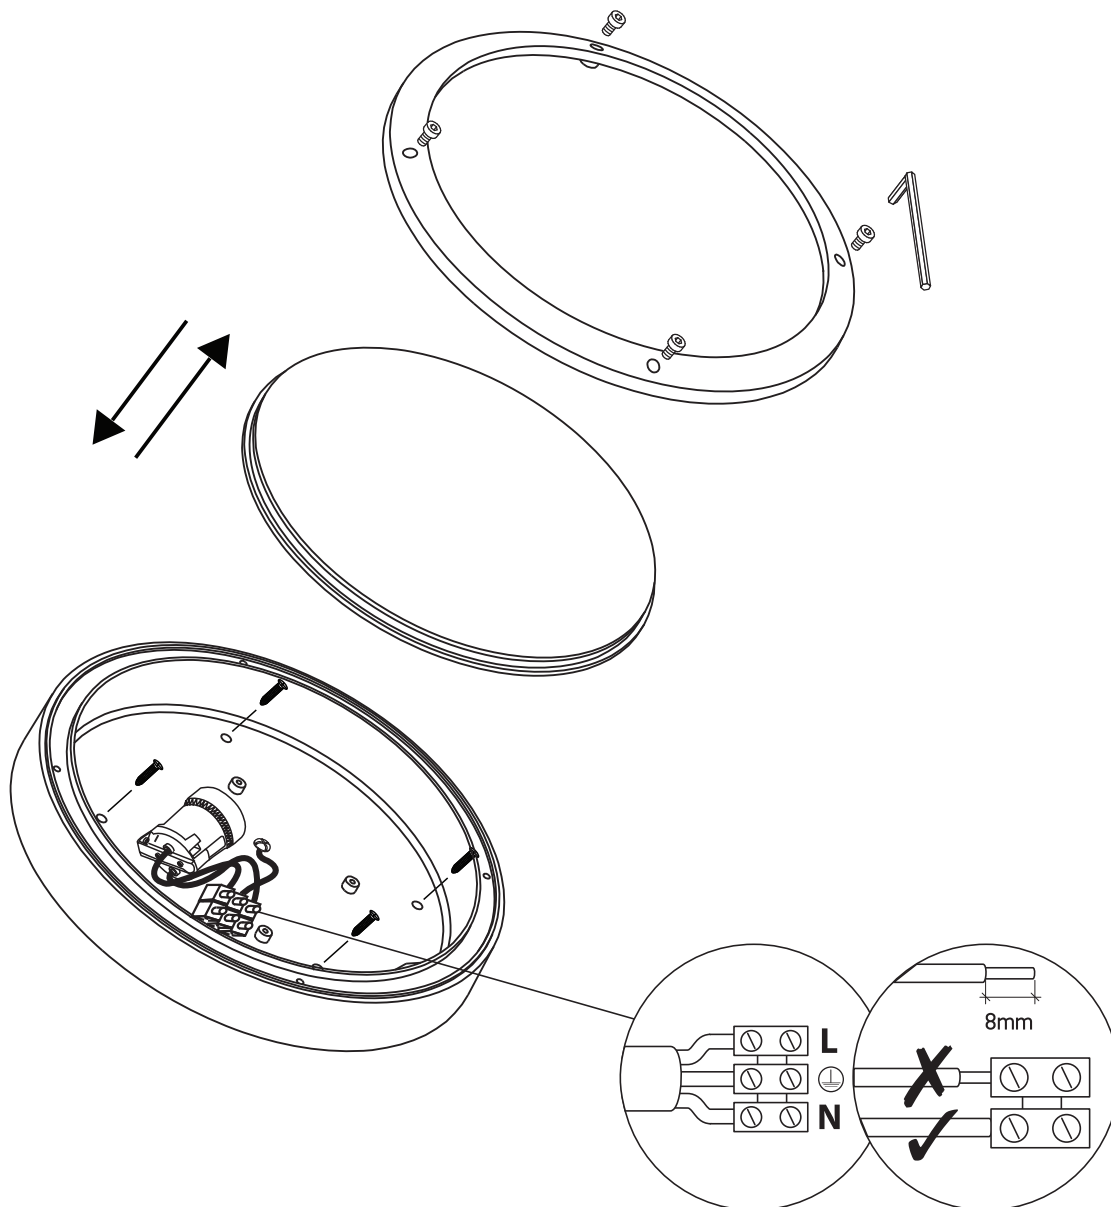

# INSTALLATION MANUAL

67204

100-240V | E27 | 20W | IP54 | Die cast