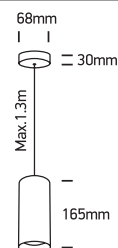

## 63105N

100-240V | MR16 | GU10 | 10W | IP20 | Aluminium