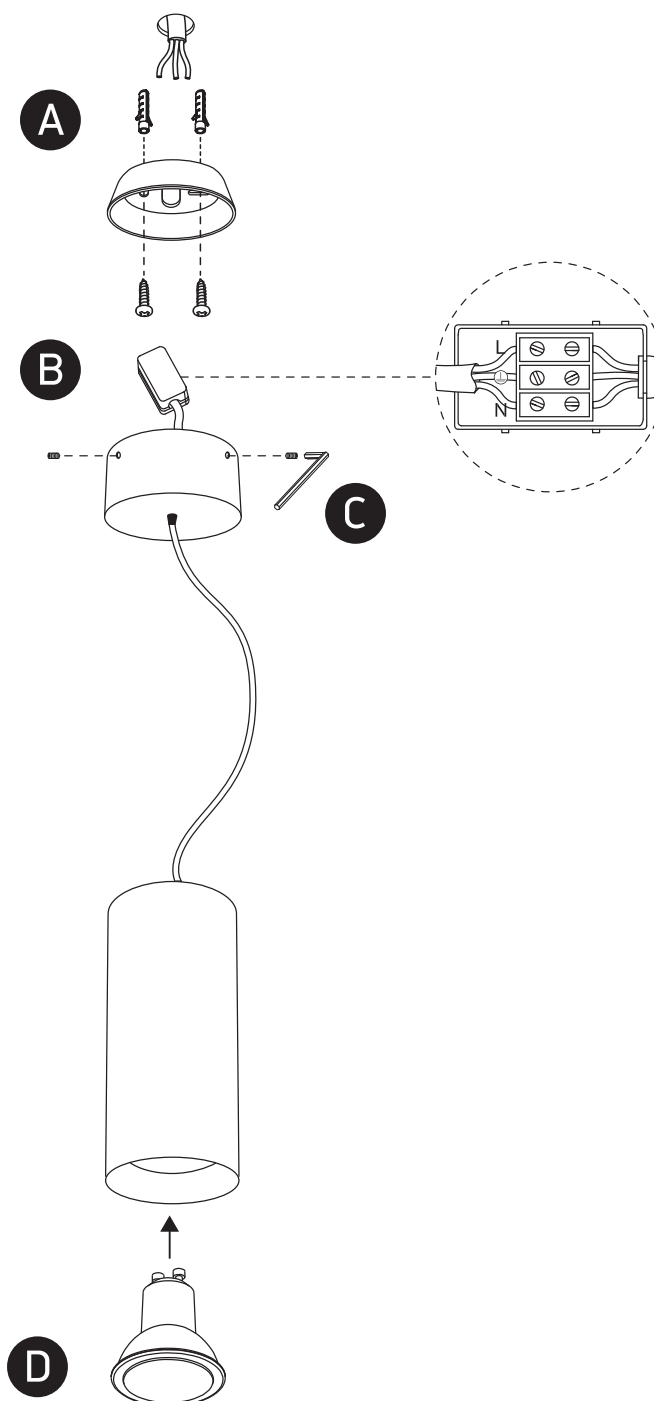

## 63105N

100-240V | MR16 | GU10 | 10W | IP20 | Aluminium